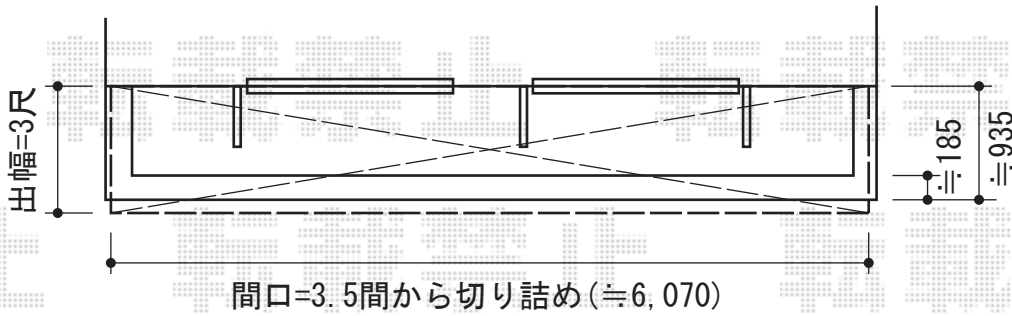

ライザーテラスII F型 ルーフタイプ 連棟 積雪～20cm対応

トステム ライザーテラスII F型 ルーフタイプ 連棟 積雪～20cm対応
 間口=関東間3.5間<1.5間+2.0間> (方丈芯々/屋根幅6,390mm)
 出幅=3尺 (885mm)
 色：ホワイト
 屋根材：ポリカーボネート (クリアマット/すりガラス調)
 柱仕様：ルーフタイプ (柱無し) (方丈3本)
 施工方法：下止め

現場状況や作図制限により概略図の内容と多少の違いが生じることがございます。
 施工時は、現場優先とさせて頂きたく思いますので、お立会い頂き、
 最終のご指示のほど、何卒、宜しくお願い致します。