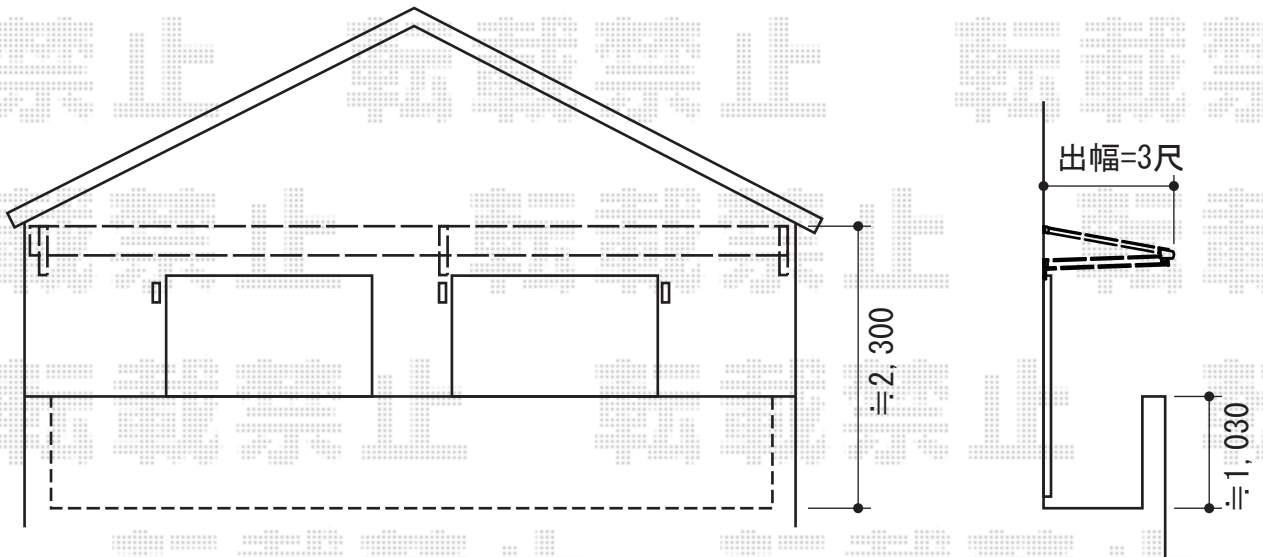

ライザーテラスII F型 ルーフタイプ 連棟 積雪～20cm対応

トステム ライザーテラスII F型 ルーフタイプ 連棟 積雪～20cm対応
 間口=関東間3.5間<1.5間+2.0間> (方丈芯々/屋根幅6,390mm)
 出幅=3尺 (885mm)
 色：ホワイト
 屋根材：ポリカーボネート (クリアマット/すりガラス調)
 柱仕様：ルーフタイプ (柱無し) (方丈3本)
 施工方法：下止め

現場状況や作図制限により概略図の内容と多少の違いが生じることがございます。
 施工時は、現場優先とさせて頂きたく思いますので、お立会い頂き、
 最終のご指示のほど、何卒、宜しくお願い致します。