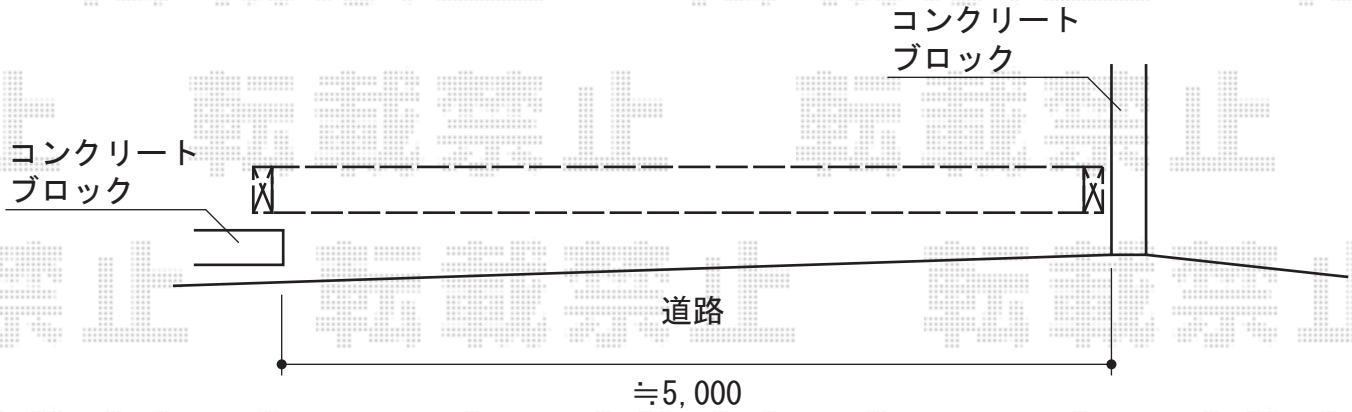

トリップゲート ペットガード型 ノンレール 片開き

Value Select トリップゲート
ペットガード型 ノンレール 片開き
開口幅=5,467mm
全幅=5,367mm
たたみ幅=1,012mm
高さ=1,200mm
色：ブラック
キャスター数：4
落棒数：2

現場状況や作図制限により概略図の内容と多少の違いが生じることがございます。
施工時は、現場優先とさせていただきますので、お立会い頂き、
最終のご指示のほど、何卒、宜しくお願い致します。