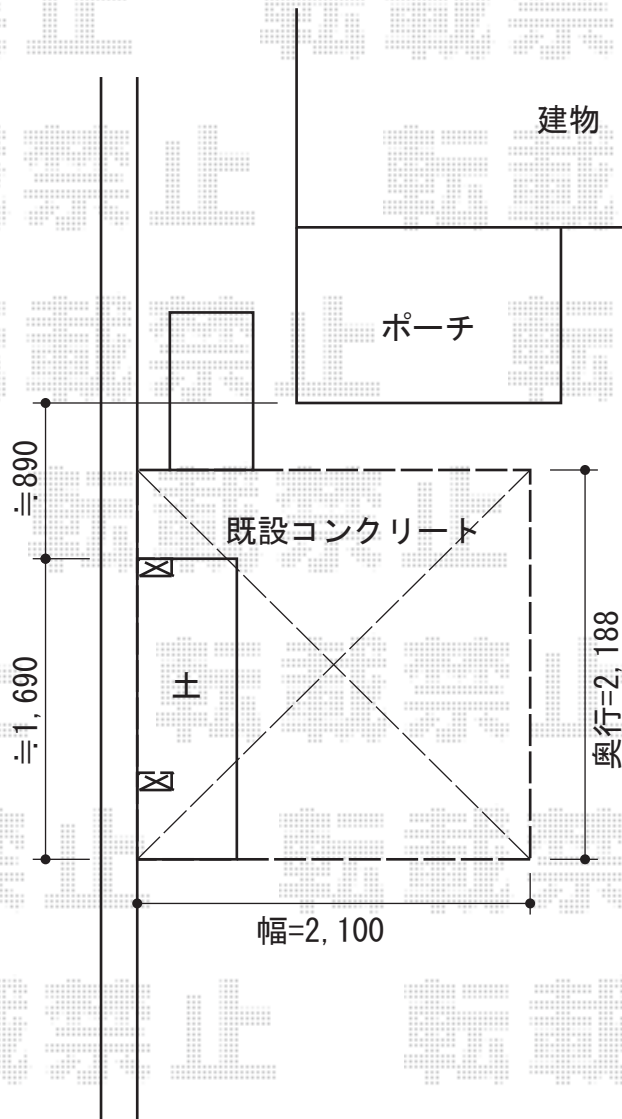

レイナポート ミニ 積雪~20cm対応

YKK AP レイナポート ミニ 積雪~20cm対応
幅=2,100mm
奥行=2,188mm
色：プラチナステン
屋根材：ポリカーボネート（アースブルー）
柱仕様：標準柱仕様（有効高 約1,814mm）

現場状況や作図制限により概略図の内容と多少の違いが生じることがございます。
施工時は、現場優先とさせて頂きたく思いますので、お立会い頂き、
最終のご指示のほど、何卒、宜しくお願い致します。