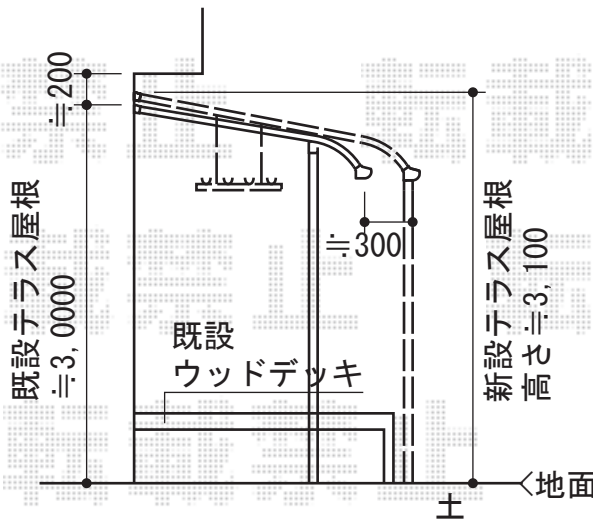

ライザーテラスII R型 テラスタイプ 単体 積雪～20cm対応

施工に際して、
オプション：物干しの
取付位置・高さの
ご確認を頂けますよう、
お願い致します

トステム ライザーテラスII R型 テラスタイプ 単体 積雪～20cm対応
 間口=メーター2000 (柱芯々1,800mm 屋根幅2,020mm)
 出幅=6尺 (1,785mm)
 色：ブラック
 屋根材：ポリカーボネート (ブルースモーク)
 柱仕様：柱位置固定タイプ (柱2本/ロング柱)
 施工方法：上止め

トステム 吊り下げ物干し 標準 標準タイプ
 色：ブラック
 追加部材：取付棧×1セット

現場状況や作図制限により概略図の内容と多少の違いが生じることがございます。
 施工時は、現場優先とさせて頂きたく思いますので、お立会い頂き、
 最終のご指示のほど、何卒、宜しくお願い致します。

EX-SHOP
 HTTP://WWW.EX-SHOP.NET

担当：永田

全ての著作権は、エクスショップに帰属します。当社とのお取引目的外の使用・複製・転載禁止となっております。