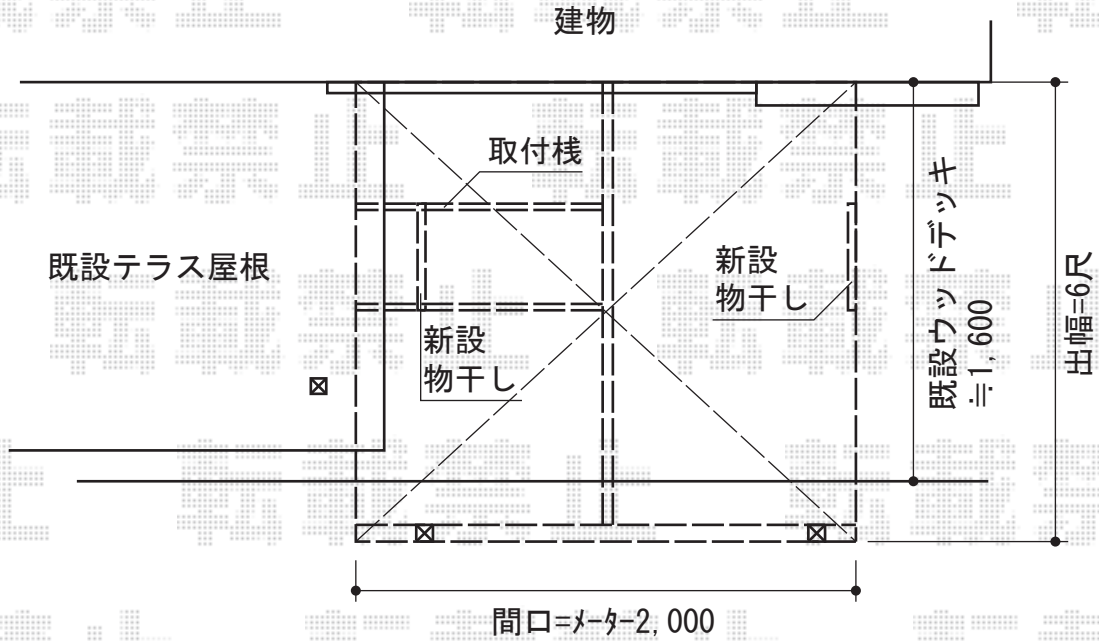

ライザーテラスII R型 テラスタイプ 単体 積雪～20cm対応

施工に際して、
オプション：物干しの
取付位置・高さの
ご確認を頂けますよう、
お願い致します

トステム ライザーテラスII R型 テラスタイプ 単体 積雪～20cm対応
 間口=メーター2000 (柱芯々1,800mm 屋根幅2,020mm)
 出幅=6尺 (1,785mm)
 色：ブラック
 屋根材：ポリカーボネート (ブルースモーク)
 柱仕様：柱位置固定タイプ (柱2本/ロング柱)
 施工方法：上止め

トステム 吊り下げ物干し 標準 標準タイプ
 色：ブラック
 追加部材：取付棧×1セット

現場状況や作図制限により概略図の内容と多少の違いが生じることがございます。
 施工時は、現場優先とさせて頂きたく思いますので、お立会い頂き、
 最終のご指示のほど、何卒、宜しくお願い致します。

EX-SHOP
 HTTP://WWW.EX-SHOP.NET

担当：永田

全ての著作権は、エクスショップに帰属します。当社とのお取引目的外の使用・複製・転載禁止となっております。