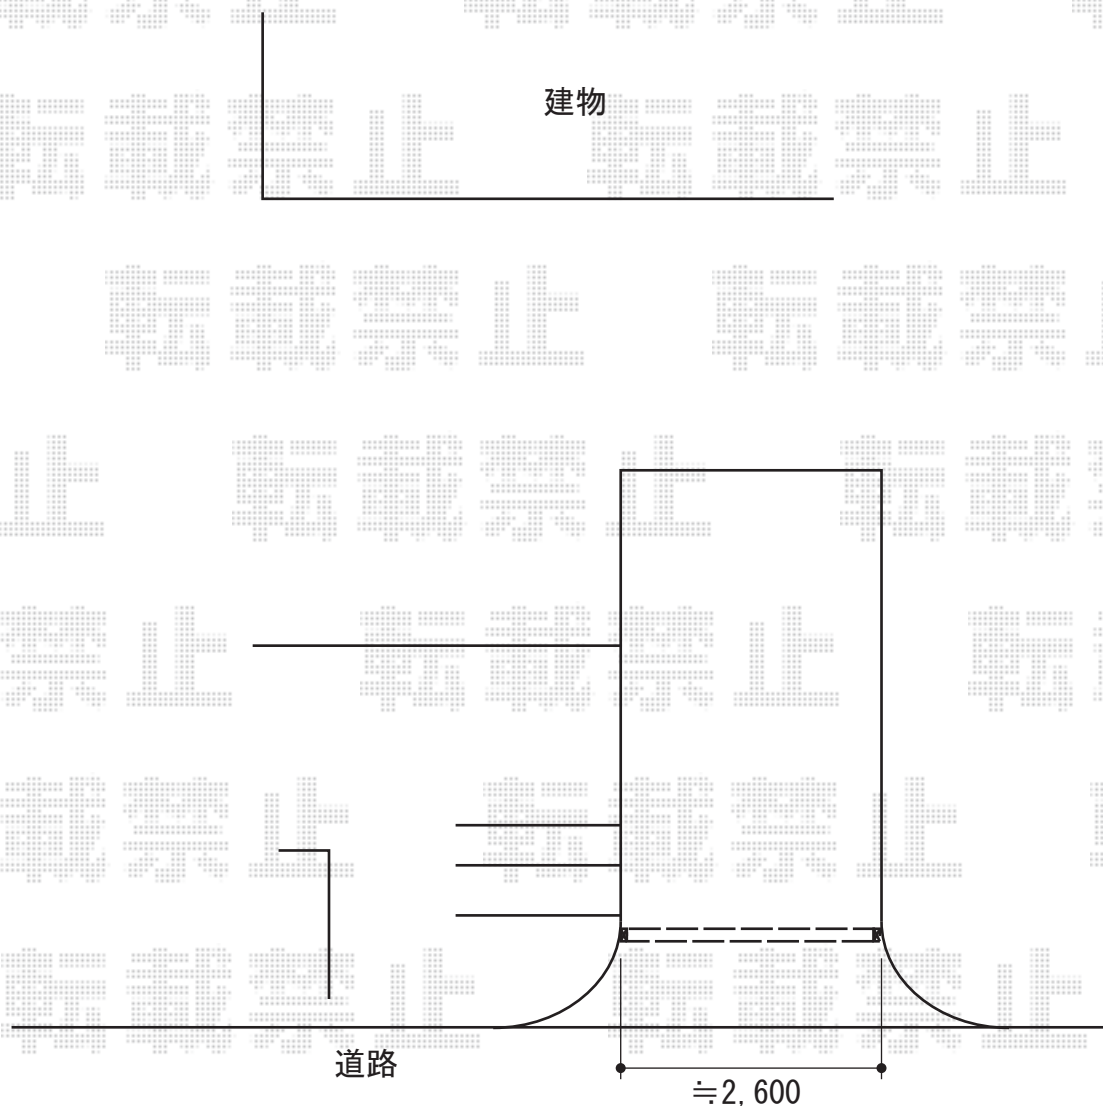

アルシャインII M型 Aタイプ ノンレール 片開き 270S

TOEX アルシャインII M型 Aタイプ ノンレール 片開き 270S
開口幅=2,101mm
全幅=2,608mm
たたみ幅=459mm
高さ=1,450mm
色：ブロンズ
キャスター数：2
落棒数：2

現場状況や作図制限により概略図の内容と多少の違いが生じることがございます。
施工時は、現場優先とさせて頂きたく思いますので、お立会い頂き、
最終のご指示のほど、何卒、宜しくお願い致します。