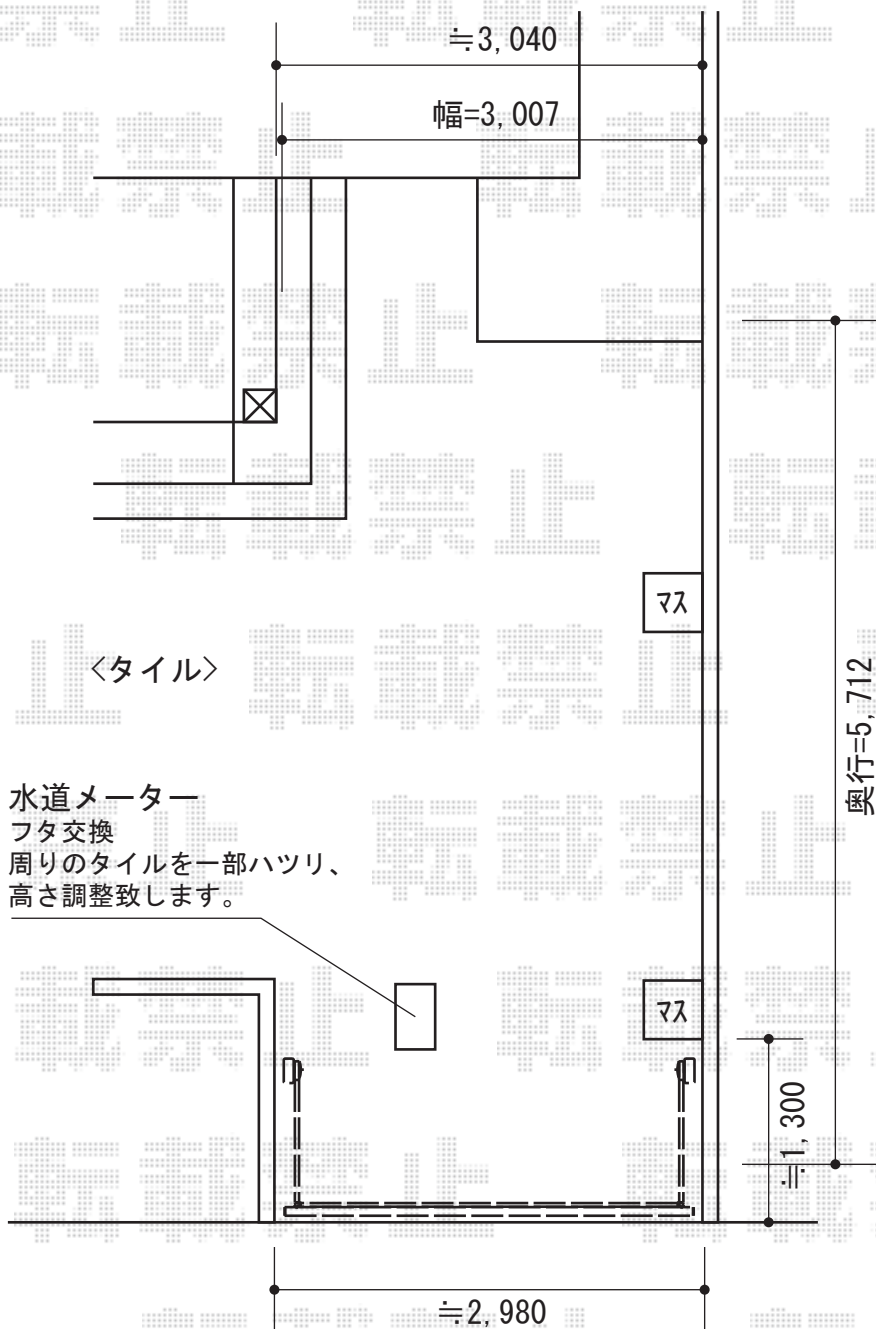

オーバードアR3型 電動式

TOEX オーバードアR3型 電動式

本体 (W×H) = 【幅特注】 (2,950×1,200mm)

色：シャイングレー

柱仕様：ハイルーフ仕様 (有効高 約2,150mm)

駆動：【特注】外観右側駆動/AC100V結線用柱仕様

リモコン：標準1個入

現場状況や作図制限により概略図の内容と多少の違いが生じることがございます。
施工時は、現場優先とさせて頂きたく思いますので、お立会い頂き、
最終のご指示のほど、何卒、宜しくお願い致します。