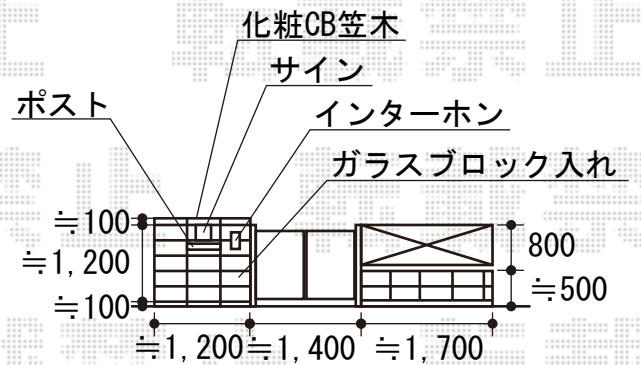

カーポート・カーゲート

現場状況や作図制限により概略図の内容と多少の違いが生じることがございます。施工時は、現場優先とさせていただきますので、お立会い頂き、最終のご指示のほど、何卒、宜しくお願い致します。

EX-SHOP
HTTP://WWW.EX-SHOP.NET

担当：杉本・下尾

全ての著作権は、エクスショップに帰属します。当社との取引目的外の使用・複製・転載禁止となっております。