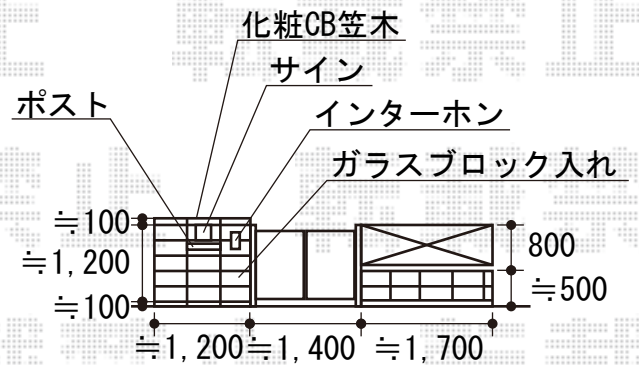

# カーポート・カーゲート

現場状況や作図制限により概略図の内容と多少の違いが生じることがございます。  
 施工時は、現場優先とさせていただきますので、お立会い頂き、  
 最終のご指示のほど、何卒、宜しくお願い致します。

EX-SHOP  
[HTTP://WWW.EX-SHOP.NET](http://www.ex-shop.net)

担当: 杉本・下尾

全ての著作権は、エクスショップに帰属します。当社とのお取引目的外の使用・複製・転載禁止となっております。