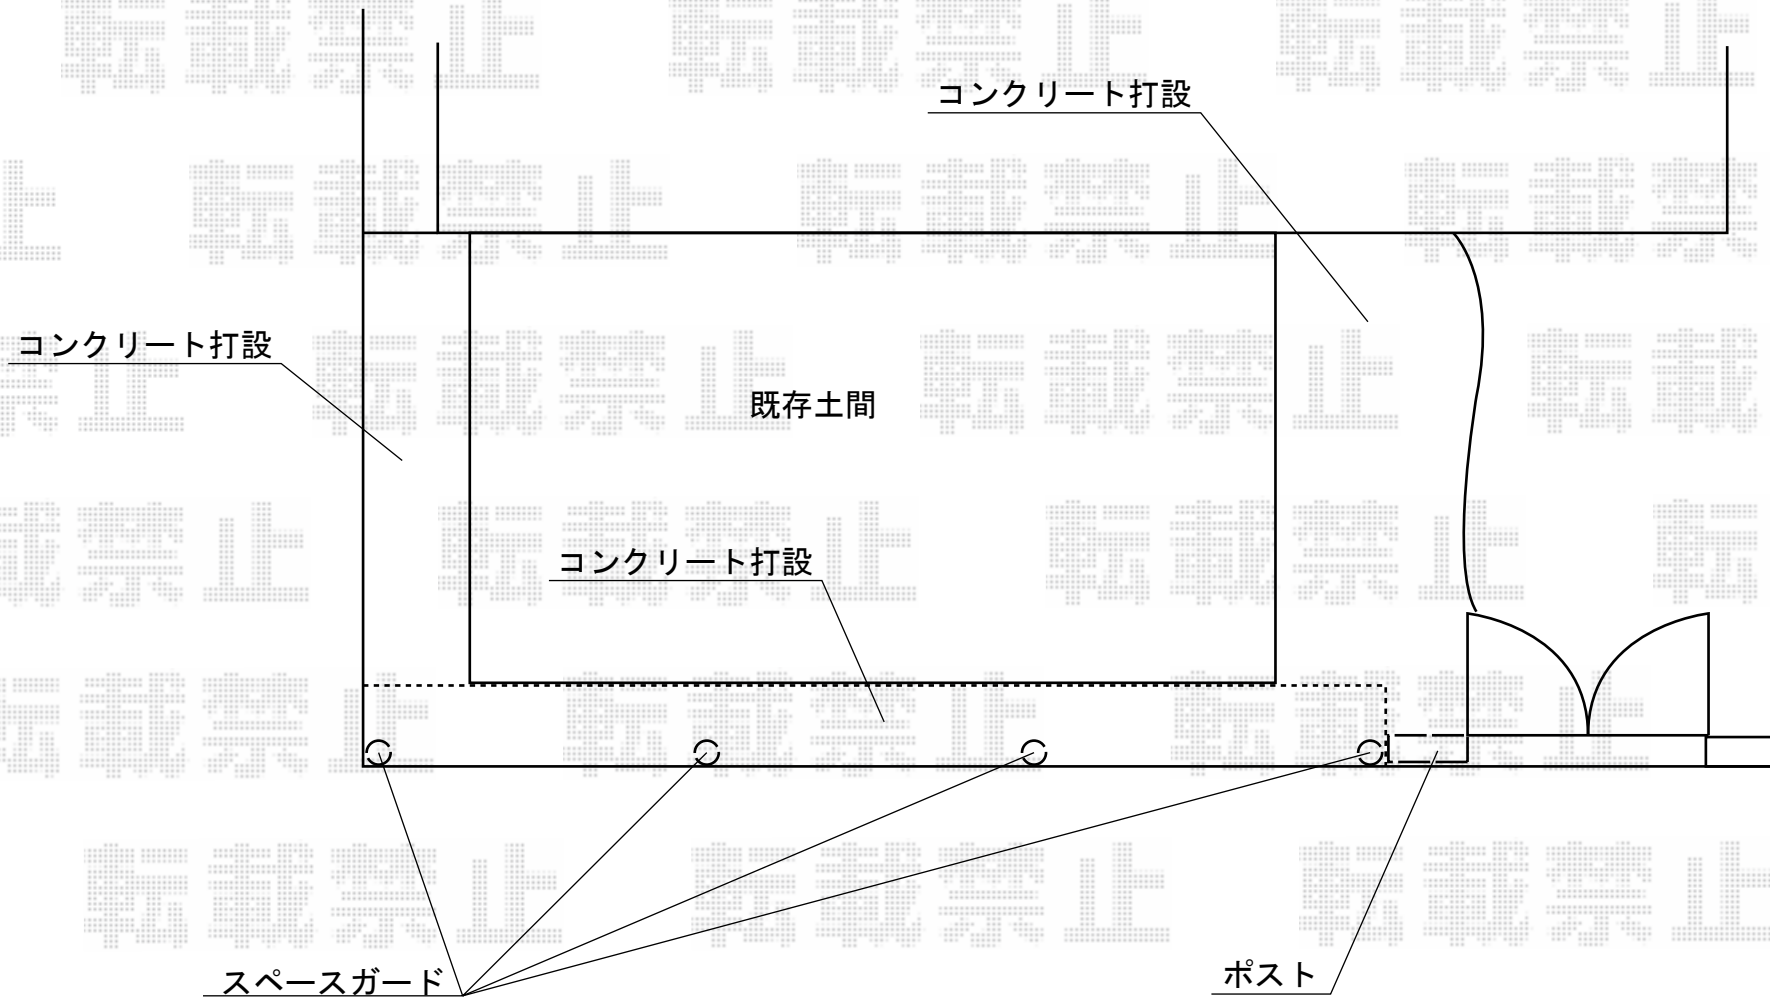

## カーゲート・ポスト

スペースガード F48型  
仕様：固定式 標準型 LNF16×2  
仕様：取外し式 フタ無 キー無 標準型 LNF07×2

エクスポスト 箱型タイプ U-1型 2B15タイプ  
色：オータムブラウン

現場状況や作図制限により概略図の内容と多少の違いが生じることがございます。  
施工時は、現場優先とさせて頂きたく思いますので、お立会い頂き、  
最終のご指示のほど、何卒、宜しくお願い致します。