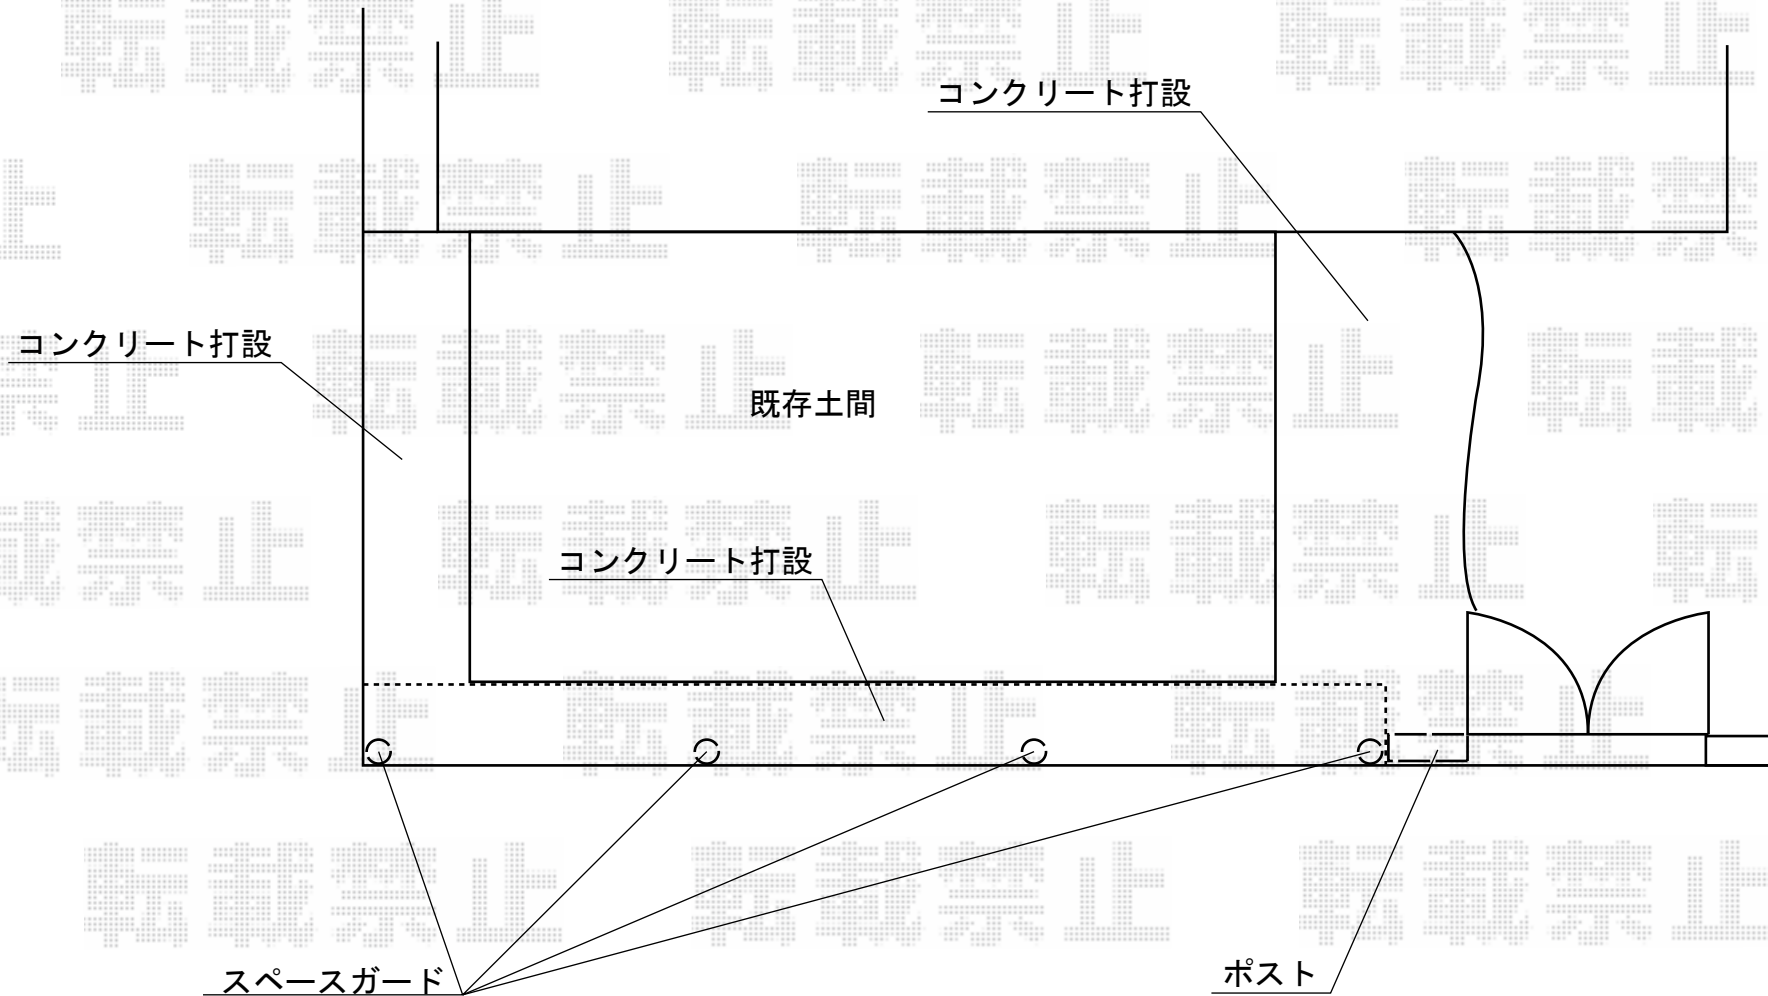

カーゲート・ポスト

スペースガード F48型
仕様：固定式 標準型 LNF16×2
仕様：取外し式 フタ無 キー無 標準型 LNF07×2

エクスポスト 箱型タイプ U-1型 2B15タイプ
色：オータムブラウン

現場状況や作図制限により概略図の内容と多少の違いが生じることがございます。
施工時は、現場優先とさせて頂きたく思いますので、お立会い頂き、
最終のご指示のほど、何卒、宜しくお願い致します。

全ての著作権は、エクスショップに帰属します。当社とのお取引目的外の使用・複製・転載禁止となっております。