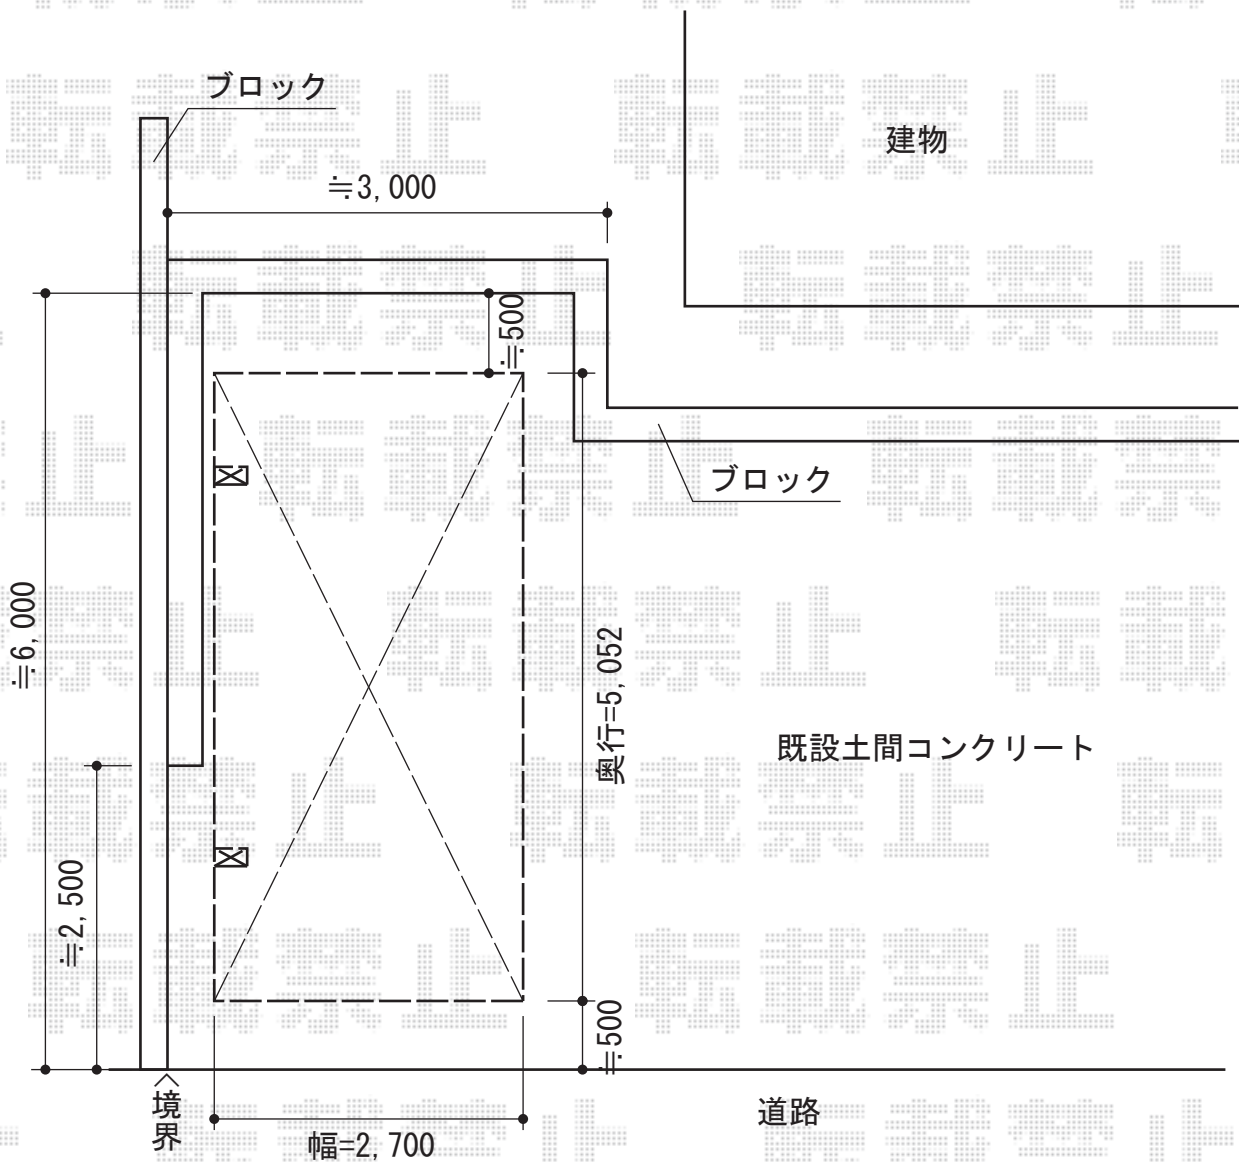

プレシオスポート 積雪～20cm対応

Value Select プレシオスポート 積雪～20cm対応
幅=2,700mm
奥行=5,052mm
色：ノーブルステン
屋根材：熱線遮断ポリカーボネート（スカイブルーマット調）
柱仕様：ハイルーフ仕様（有効高 約2,250mm）

現場状況や作図制限により概略図の内容と多少の違いが生じることがございます。
施工時は、現場優先とさせていただきますので、お立会い頂き、
最終のご指示のほど、何卒、宜しくお願い致します。