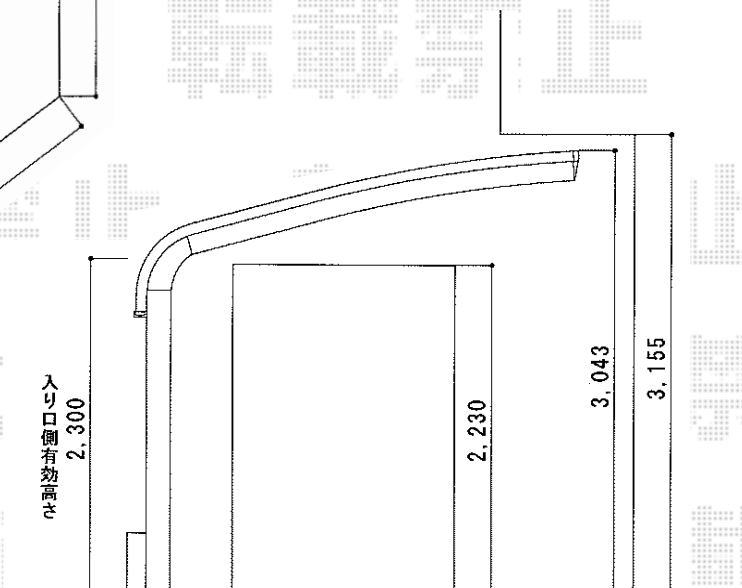

テールポートシグマIII 積雪～30cm対応

カーポート

トステム テールポートシグマIII 積雪～30cm対応
 幅=3,000mm
 奥行=5,686mm
 色：シャイングレー
 屋根材：ポリカーボネート（クリアマット/すりガラス調）
 柱仕様：ロング柱23仕様（有効高 約2,300mm）

現場状況や作図制限により概略図の内容と多少の違いが生じることがございます。
 施工時は、現場優先とさせて頂きたく思いますので、お立会い頂き、
 最終のご指示のほど、何卒、宜しくお願い致します。