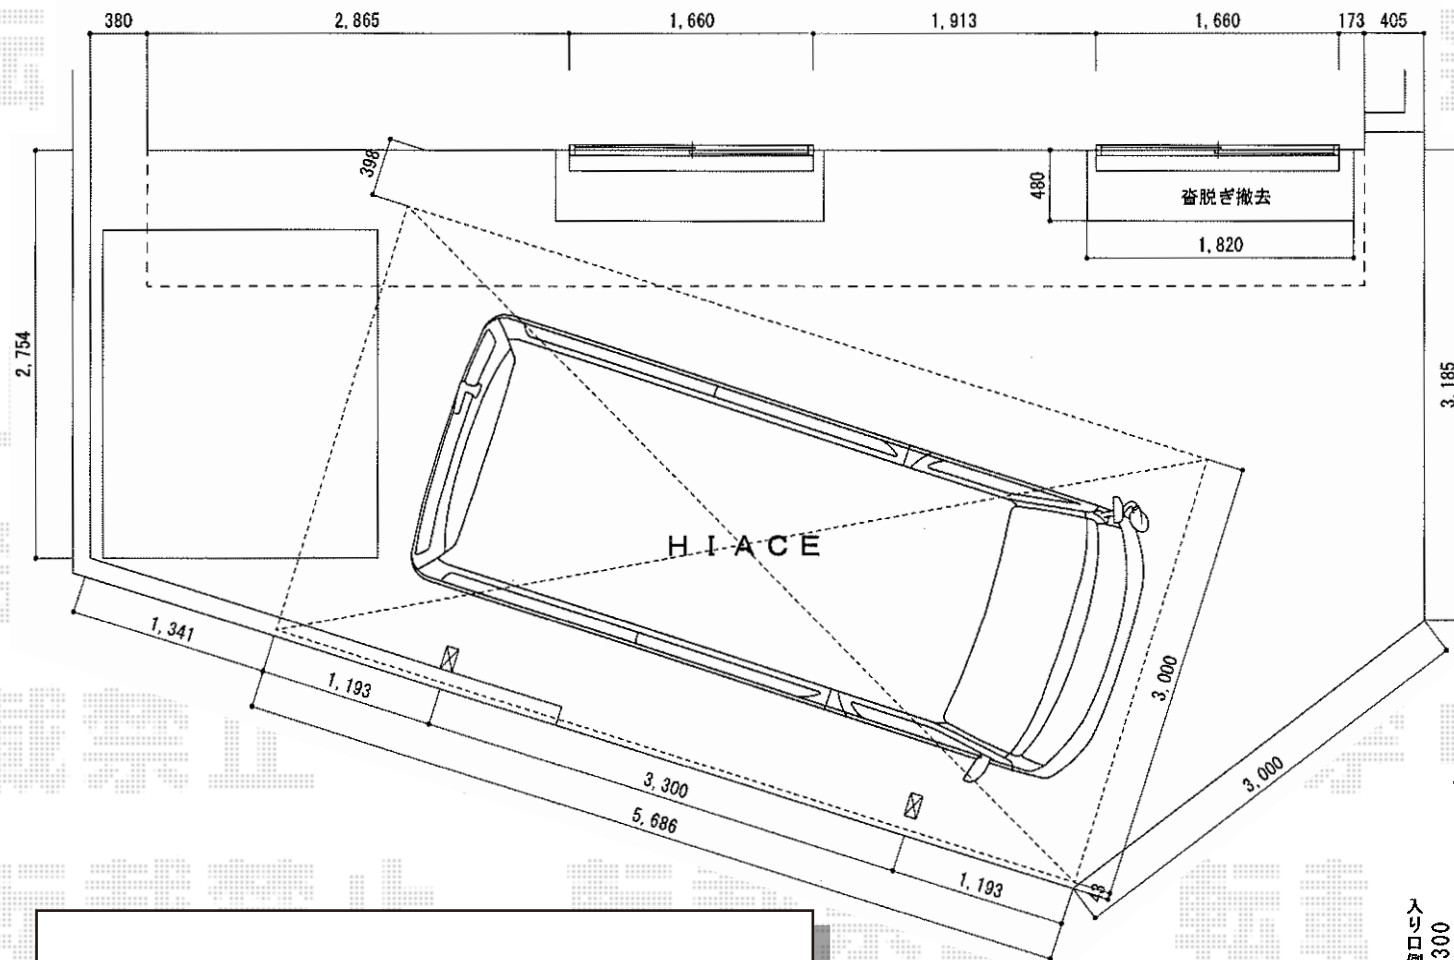

テールポートシグマIII 積雪～30cm対応

カーポート

トステム テールポートシグマIII 積雪～30cm対応
 幅=3,000mm
 奥行=5,686mm
 色：シャイングレー
 屋根材：ポリカーボネート（クリアマット/すりガラス調）
 柱仕様：ロング柱23仕様（有効高 約2,300mm）

現場状況や作図制限により概略図の内容と多少の違いが生じることがございます。
 施工時は、現場優先とさせて頂きたく思いますので、お立会い頂き、
 最終のご指示のほど、何卒、宜しくお願い致します。