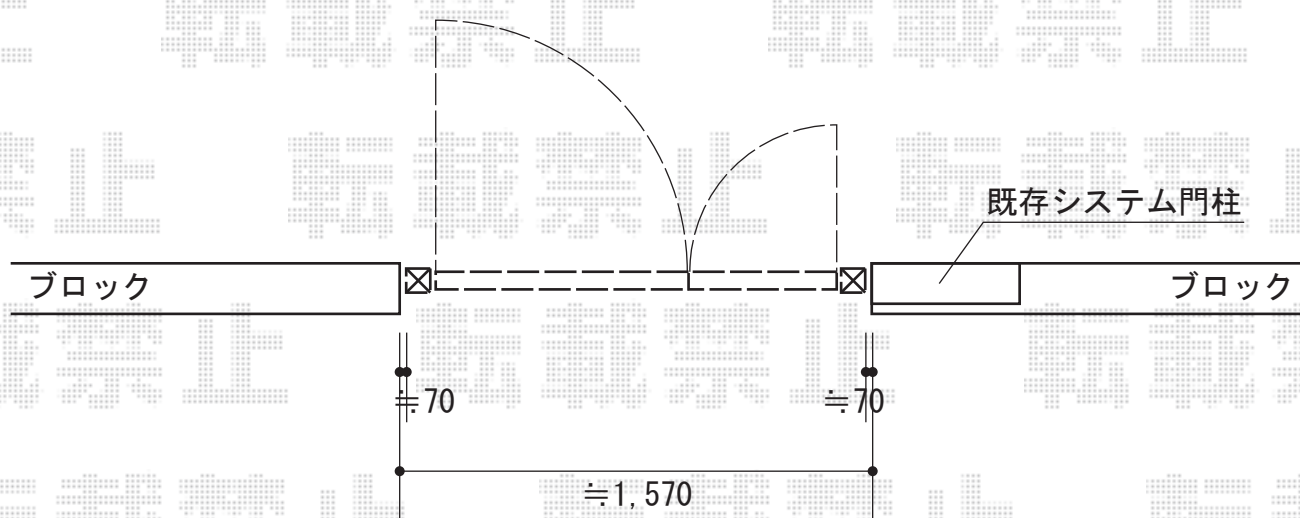

## ステイウッド門扉1型 両開き 75角門柱使用

TOEX ステイウッド門扉1型 両開き 75角門柱使用  
本体1枚 (W×H) =W400+800×H1,000mm  
色 : S-TOEXブラウン  
錠 : ステイウッドB錠/把手色 : S-TOEXブラウン  
開き : 内開き

現場状況や作図制限により概略図の内容と多少の違いが生じることがございます。  
施工時は、現場優先とさせて頂きたく思いますので、お立会い頂き、  
最終のご指示のほど、何卒、宜しくお願い致します。