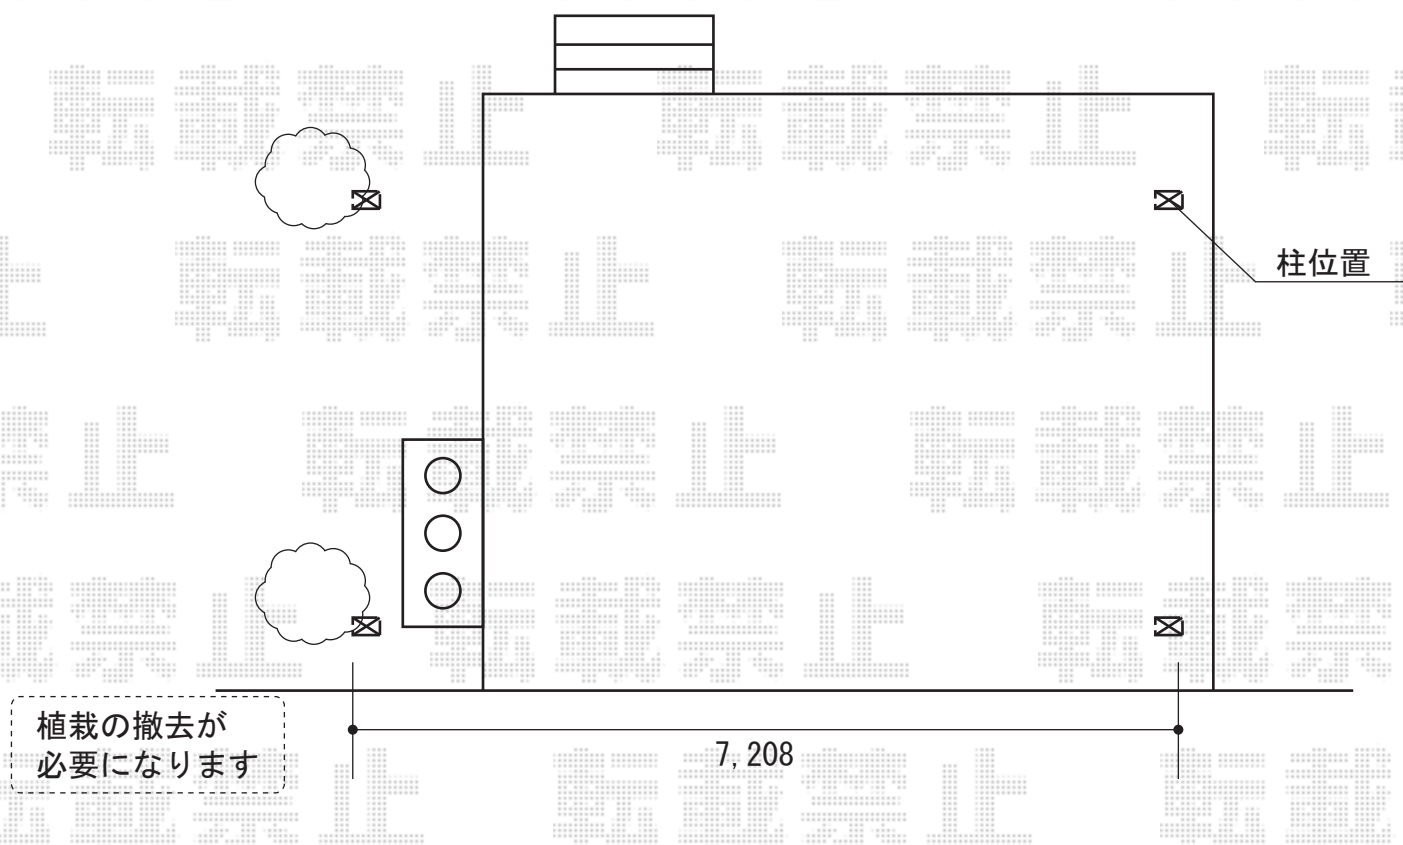

カーブポートシグマIII ワイドタイプ 積雪～30cm対応

トステム カーブポートシグマIII ワイドタイプ 積雪～30cm対応
幅=4,837mm
奥行=5,686mm
色：ブラック
屋根材：ポリカーボネート（ブルースモーク）
柱仕様：ロング柱28仕様（有効高 約2,800mm）

現場状況や作図制限により概略図の内容と多少の違いが生じることがございます。
施工時は、現場優先とさせて頂きたく思いますので、お立会い頂き、
最終のご指示のほど、何卒、宜しくお願い致します。