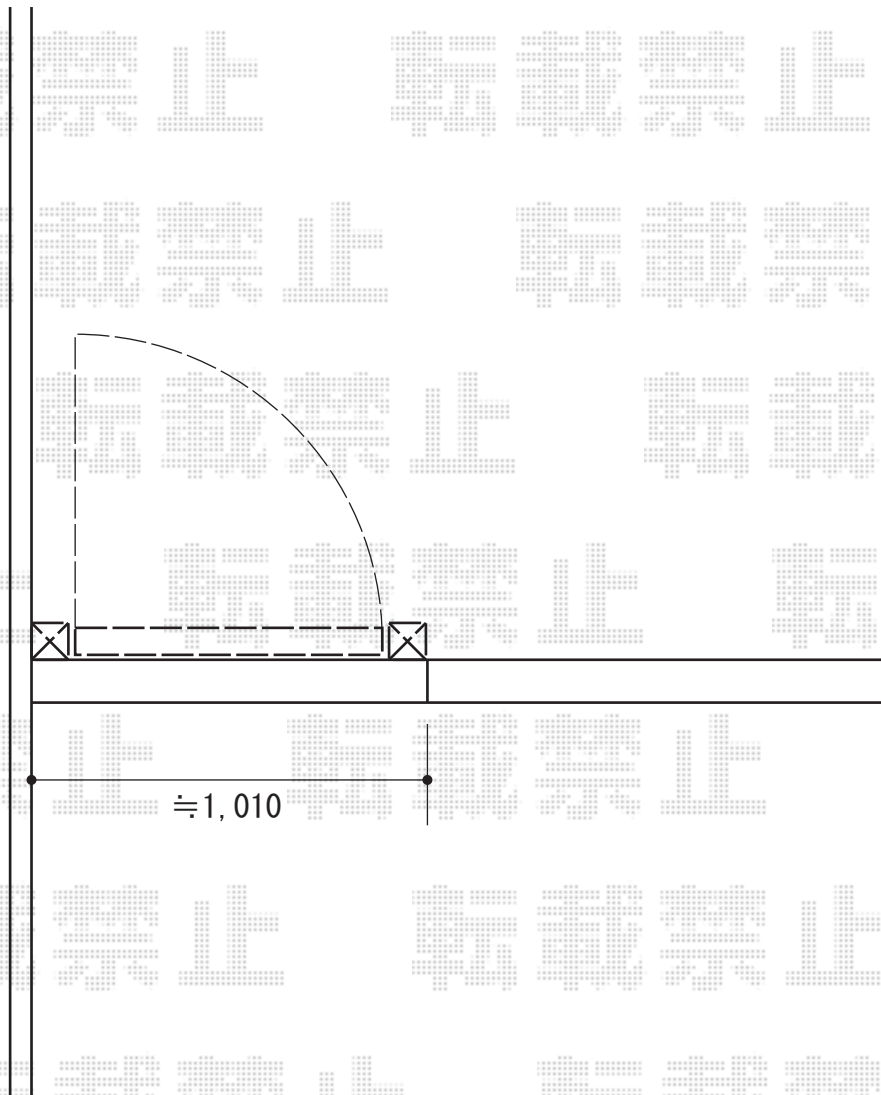

## シャレオR1型門扉 片開き 柱使用タイプ

TOEX シャレオR1型門扉 片開き 柱使用タイプ  
扉1枚 (W×H) = (800×1,200mm)  
色：シャイングレー  
錠：シリンダーRD錠  
開き：内開き

現場状況や作図制限により概略図の内容と多少の違いが生じることがございます。  
施工時は、現場優先とさせて頂きたく思いますので、お立会い頂き、  
最終のご指示のほど、何卒、宜しくお願い致します。