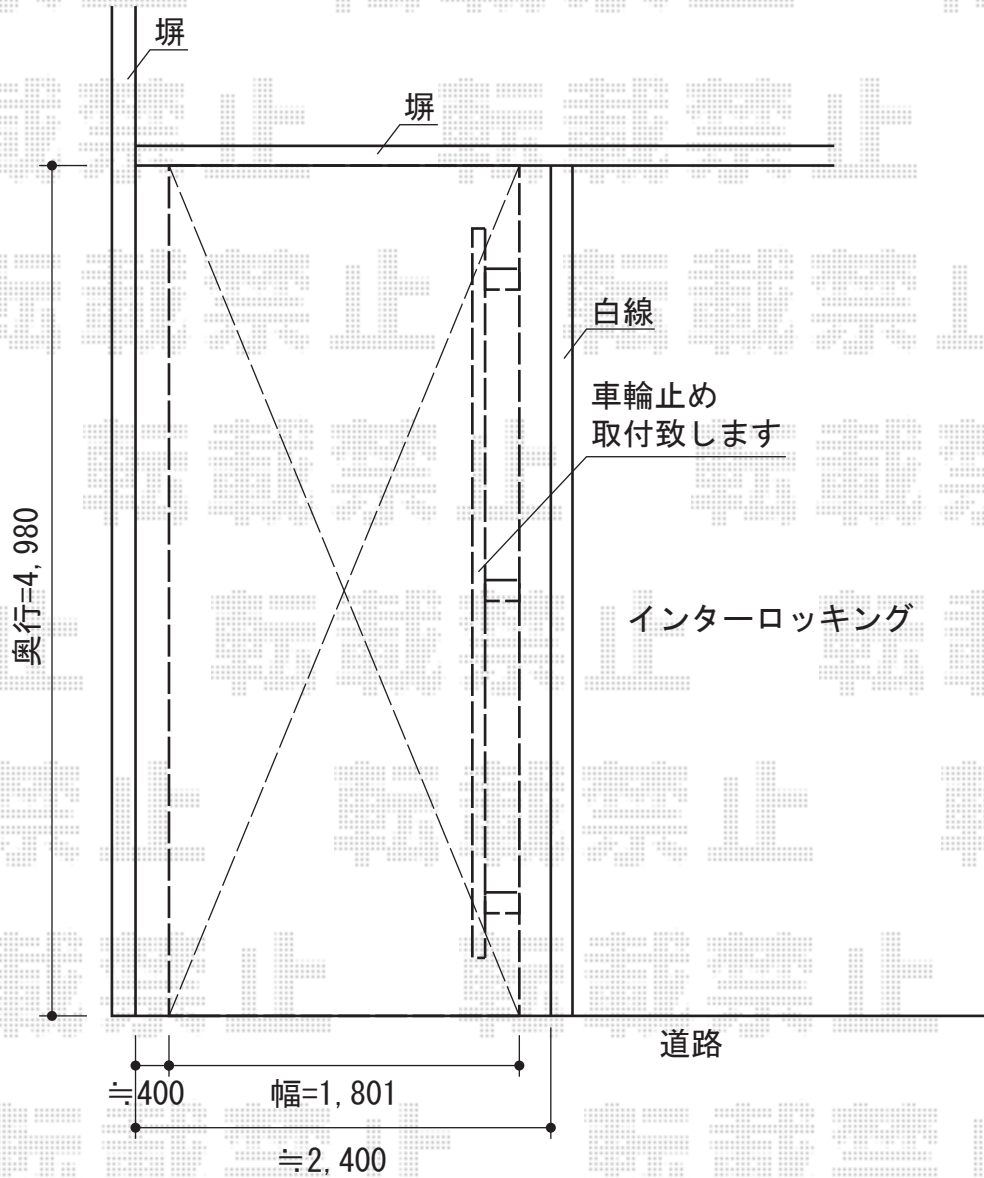

# カーブポートシグマIIIミニ 積雪～20cm対応

トステム カーブポートシグマIIIミニ 積雪～20cm対応  
幅=1,801mm  
奥行=4,980mm  
色：シャイングレー  
屋根材：ポリカーボネート（クリアマット/すりガラス調）  
柱仕様：標準柱仕様（有効高 約1,800mm）  
追加部材：輪止め取付け用柱

トステム 輪止め 標準22用・連棟22用 各1セット  
色：シャイングレー

現場状況や作図制限により概略図の内容と多少の違いが生じることがございます。  
施工時は、現場優先とさせていただきますので、お立会い頂き、  
最終のご指示のほど、何卒、宜しくお願い致します。

EX-SHOP  
HTTP://WWW.EX-SHOP.NET

担当：八浦