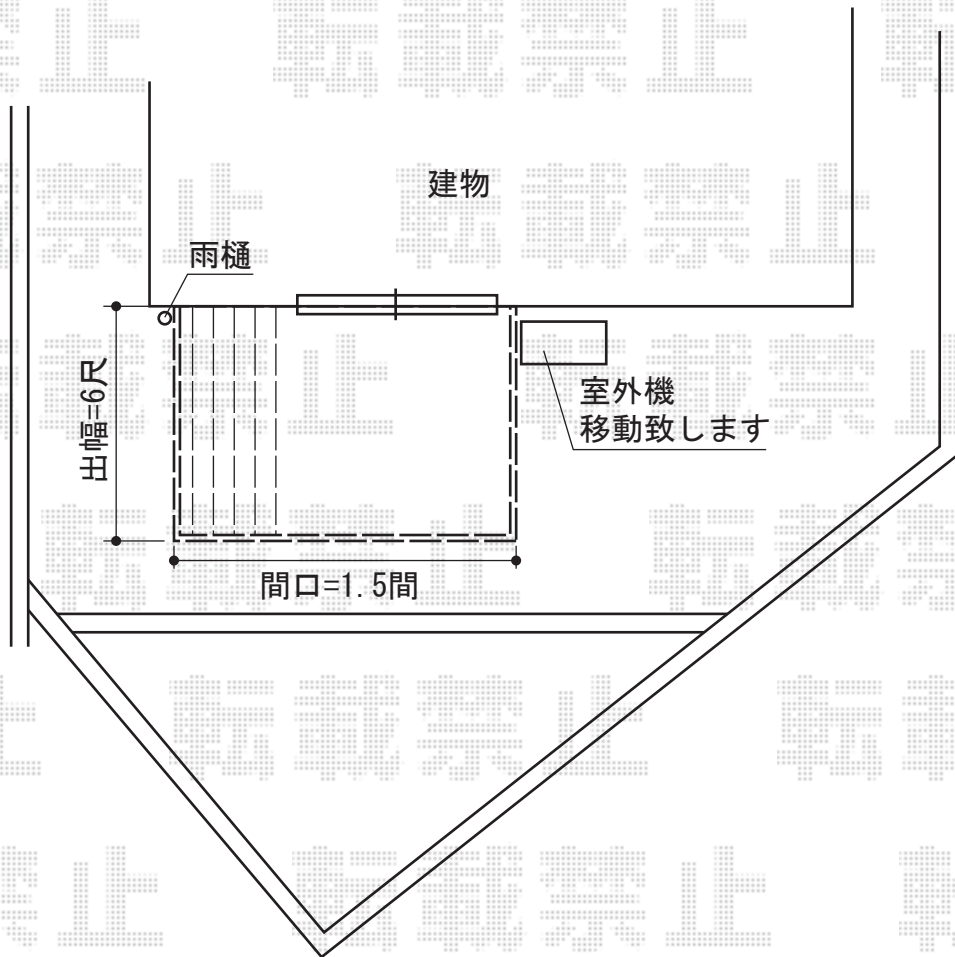

リウッドデッキII 単体

YKK AP リウッドデッキII 単体

間口=標準1.5間 (2,784mm)

出幅=6尺 (1,850mm)

色：床板/レッドブラウン 束柱/カームブラック

床板：縦貼り

束柱：KLタイプ(600~700mm)

現場状況や作図制限により概略図の内容と多少の違いが生じることがございます。
施工時は、現場優先とさせて頂きたく思いますので、お立会い頂き、
最終のご指示のほど、何卒、宜しくお願い致します。