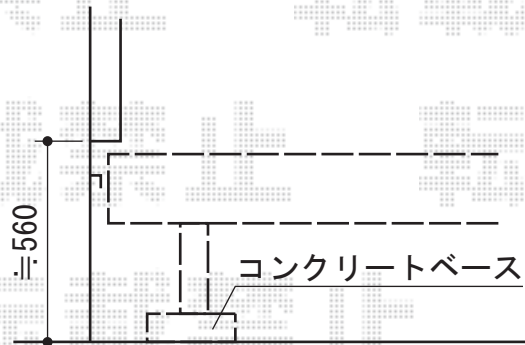

リウッドデッキII 単体

YKK AP リウッドデッキII 単体

間口=標準1.5間 (2,784mm)

出幅=6尺 (1,850mm)

色：床板/レッドブラウン 束柱/カームブラック

床板：縦貼り

束柱：KLタイプ(600~700mm)

現場状況や作図制限により概略図の内容と多少の違いが生じることがございます。
施工時は、現場優先とさせて頂きたく思いますので、お立会い頂き、
最終のご指示のほど、何卒、宜しくお願い致します。