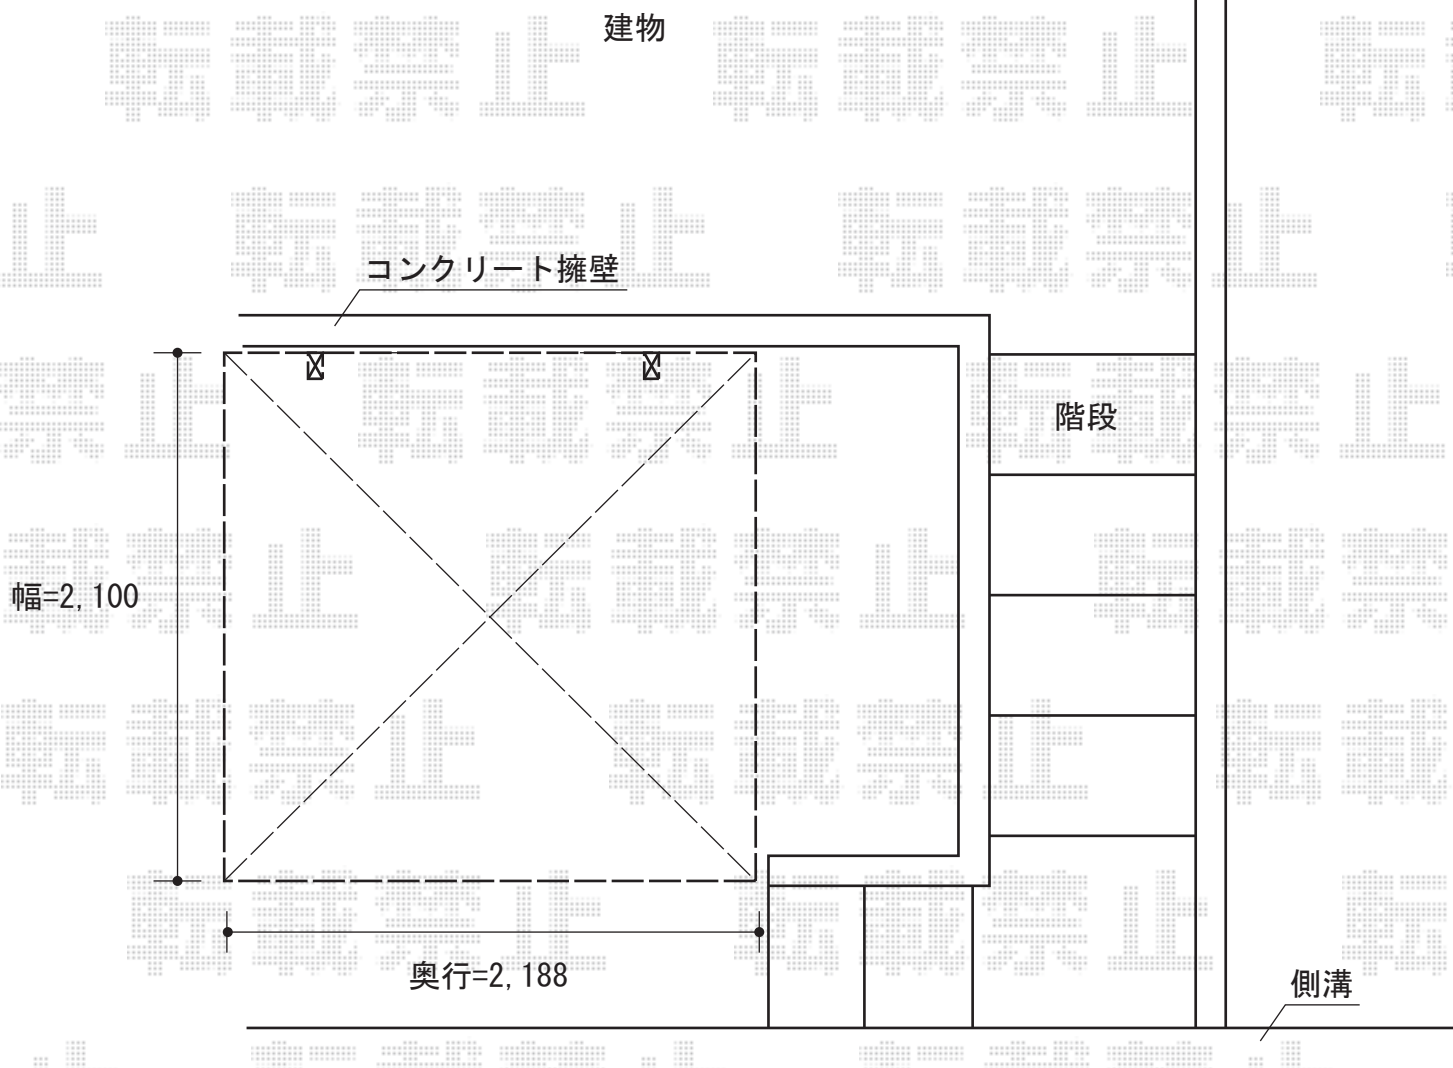

レイナポート ミニ 積雪～20cm対応

YKK AP レイナポート ミニ 積雪～20cm対応
幅=2,100mm
奥行=2,188mm
色：プラチナステン
屋根材：ポリカーボネート（アースブルー）
柱仕様：標準柱仕様（有効高 約1,800mm）

現場状況や作図制限により概略図の内容と多少の違いが生じることがございます。
施工時は、現場優先とさせて頂きたく思いますので、お立会い頂き、
最終のご指示のほど、何卒、宜しくお願い致します。