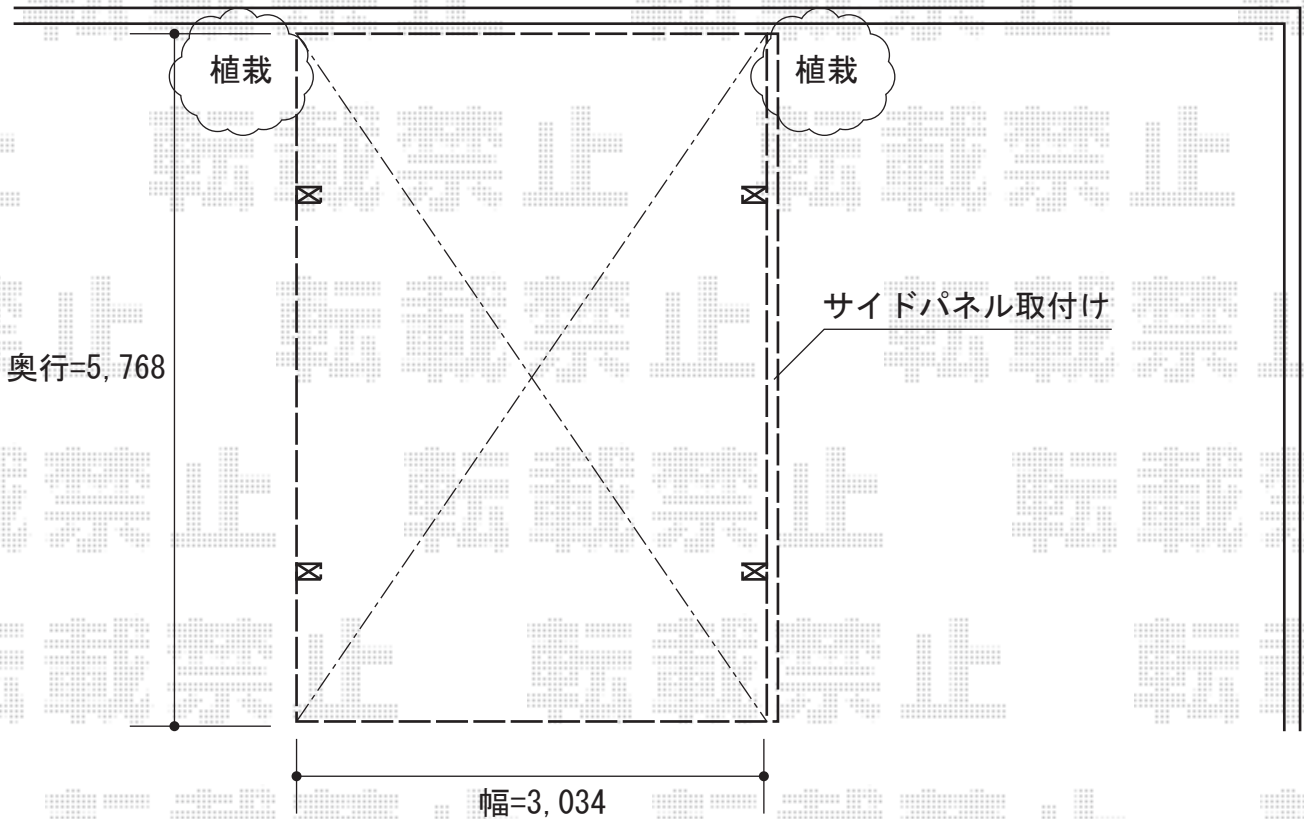

レイナワンポート 積雪～20cm対応

隣地

YKK AP レイナワンポート 積雪～20cm対応

幅=3,034mm

奥行=5,768mm

色：ホワイト

屋根材：熱線遮断ポリカーボネート（アースブルーマット調）

柱仕様：ハイルーフ仕様（有効高 約2,355mm）

YKK AP レイナワンポート サイドパネル

サイズ：W5,768mm×H2,073mm

色：ホワイト

パネル材：熱線遮断ポリカーボネート（アースブルーマット調）

現場状況や作図制限により概略図の内容と多少の違いが生じることがございます。
施工時は、現場優先とさせていただきますので、お立会い頂き、
最終のご指示のほど、何卒、宜しくお願い致します。

EX-SHOP
HTTP://WWW.EX-SHOP.NET