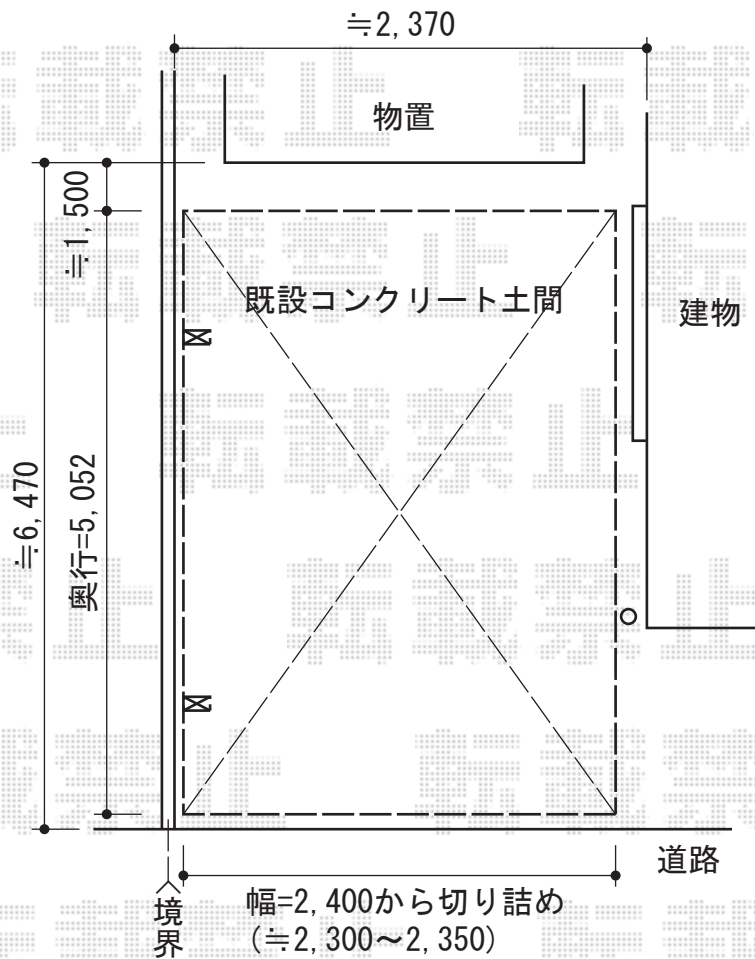

プレシオサポート 積雪～20cm対応

Value Select プレシオサポート 積雪～20cm対応
幅=2,400mm
奥行=5,052mm
色：ノーブルステン
屋根材：熱線遮断ポリカーボネート
(スカイブルーマット調)
柱仕様：ハイルーフ仕様 (有効高 約2,250mm)

現場状況や作図制限により概略図の内容と多少の違いが生じることがございます。
施工時は、現場優先とさせて頂きたく思いますので、お立会い頂き、
最終のご指示のほど、何卒、宜しくお願い致します。