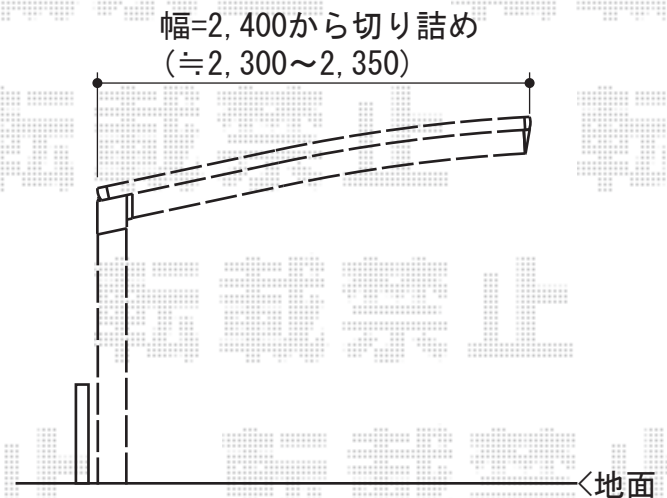

プレシオサポート 積雪～20cm対応

Value Select プレシオサポート 積雪～20cm対応
幅=2,400mm
奥行=5,052mm
色：ノーブルステン
屋根材：熱線遮断ポリカーボネート
(スカイブルーマット調)
柱仕様：ハイルーフ仕様 (有効高 約2,250mm)

現場状況や作図制限により概略図の内容と多少の違いが生じることがございます。
施工時は、現場優先とさせて頂きたく思いますので、お立会い頂き、
最終のご指示のほど、何卒、宜しくお願い致します。