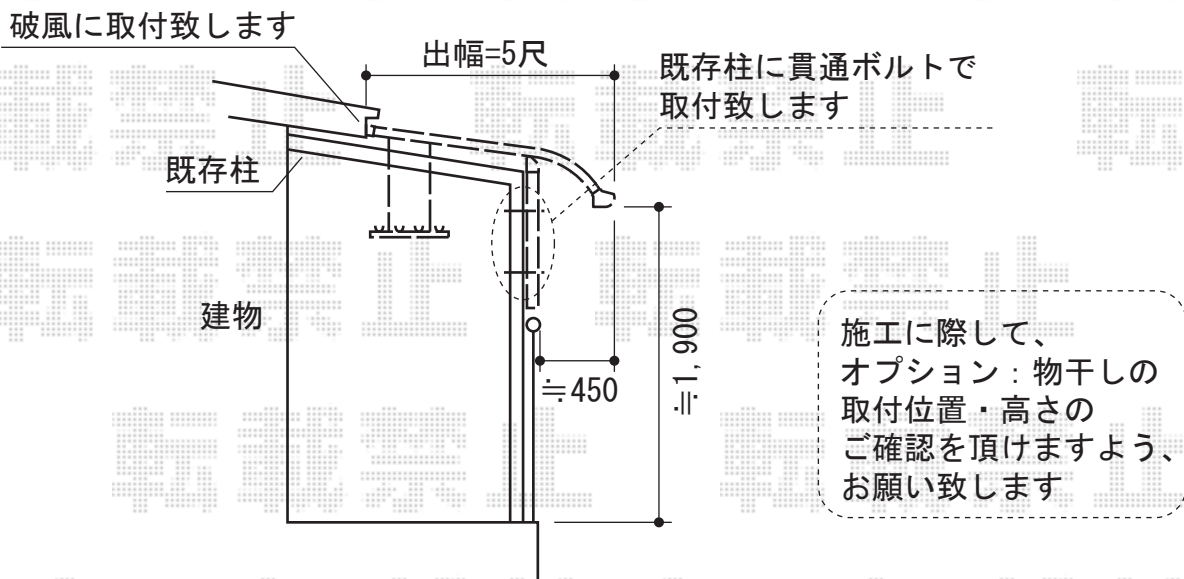

ライザーテラスⅡ R型 屋根タイプ 積雪～20cm対応

トステム ライザーテラスⅡ R型 屋根タイプ 積雪～20cm対応  
 間口=関東間2.5間通し (柱芯々4,350mm 屋根幅4,570mm)  
 出幅=5尺 (1,485mm)  
 色：シャイングレー  
 屋根材：ポリカーボネート (ブルースモーク)  
 柱仕様：柱奥行移動タイプ  
 施工方法：上止め  
 オプション：吊り下げ物干し 標準 2本入

現場状況や作図制限により概略図の内容と多少の違いが生じることがございます。  
 施工時は、現場優先とさせて頂きたく思いますので、お立会い頂き、  
 最終のご指示のほど、何卒、宜しくお願い致します。

EX-SHOP  
 HTTP://WWW.EX-SHOP.NET

担当：岡本

全ての著作権は、エクスショップに帰属します。当社とのお取引目的外の使用・複製・転載禁止となっております。