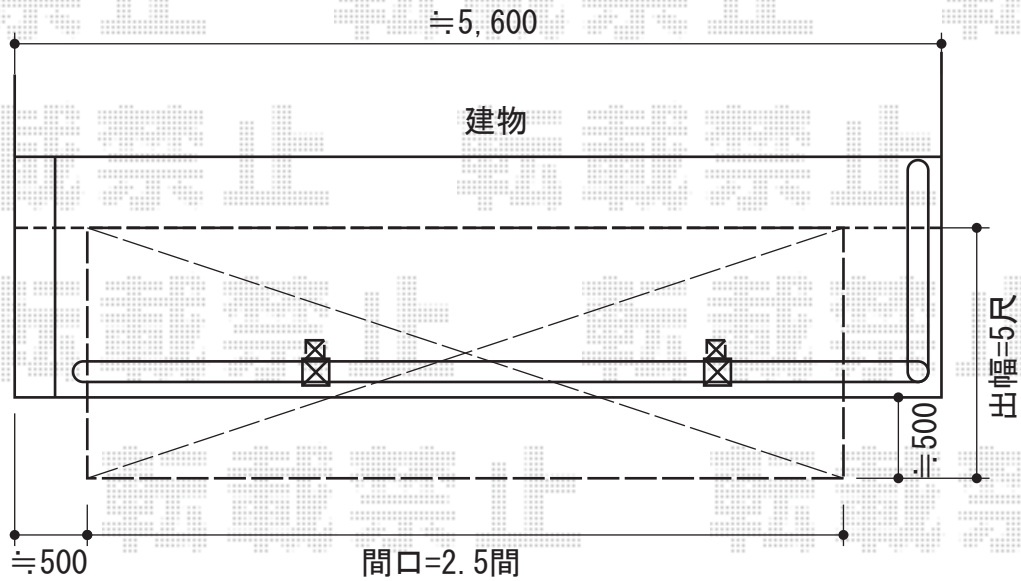

ライザーテラスⅡ R型 屋根タイプ 積雪～20cm対応

トステム ライザーテラスⅡ R型 屋根タイプ 積雪～20cm対応  
 間口=関東間2.5間通し (柱芯々4,350mm 屋根幅4,570mm)  
 出幅=5尺 (1,485mm)  
 色：シャイングレー  
 屋根材：ポリカーボネート (ブルースモーク)  
 柱仕様：柱奥行移動タイプ  
 施工方法：上止め  
 オプション：吊り下げ物干し 標準 2本入