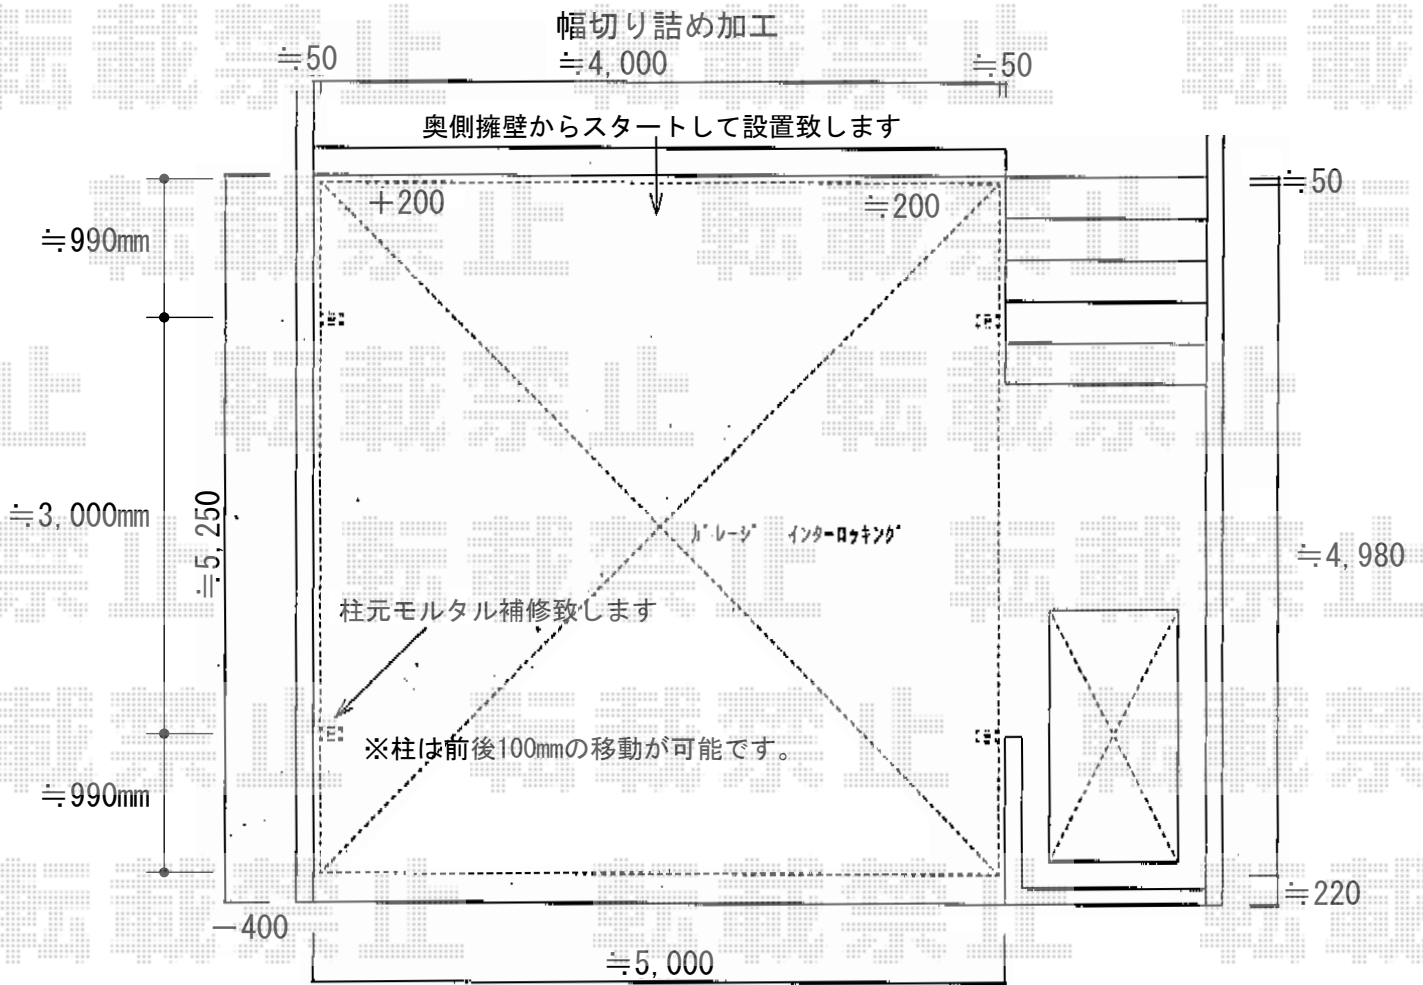

カーポートシグマIII M合掌 積雪～30cm対応

トステム
カーポートシグマIII M合掌 積雪～30cm対応
幅=5,116mm
奥行=4,980mm
色：オータムブラウン
屋根材：熱線吸収ポリカーボネート
(ライトブルーマット調)
柱仕様：ロング柱28仕様 (有効高 約2,800mm)

現場状況や作図制限により概略図の内容と多少の違いが生じることがございます。
施工時は、現場優先とさせて頂きたく思いますので、お会い頂き、
最終のご指示のほど、何卒、宜しくお願い致します。