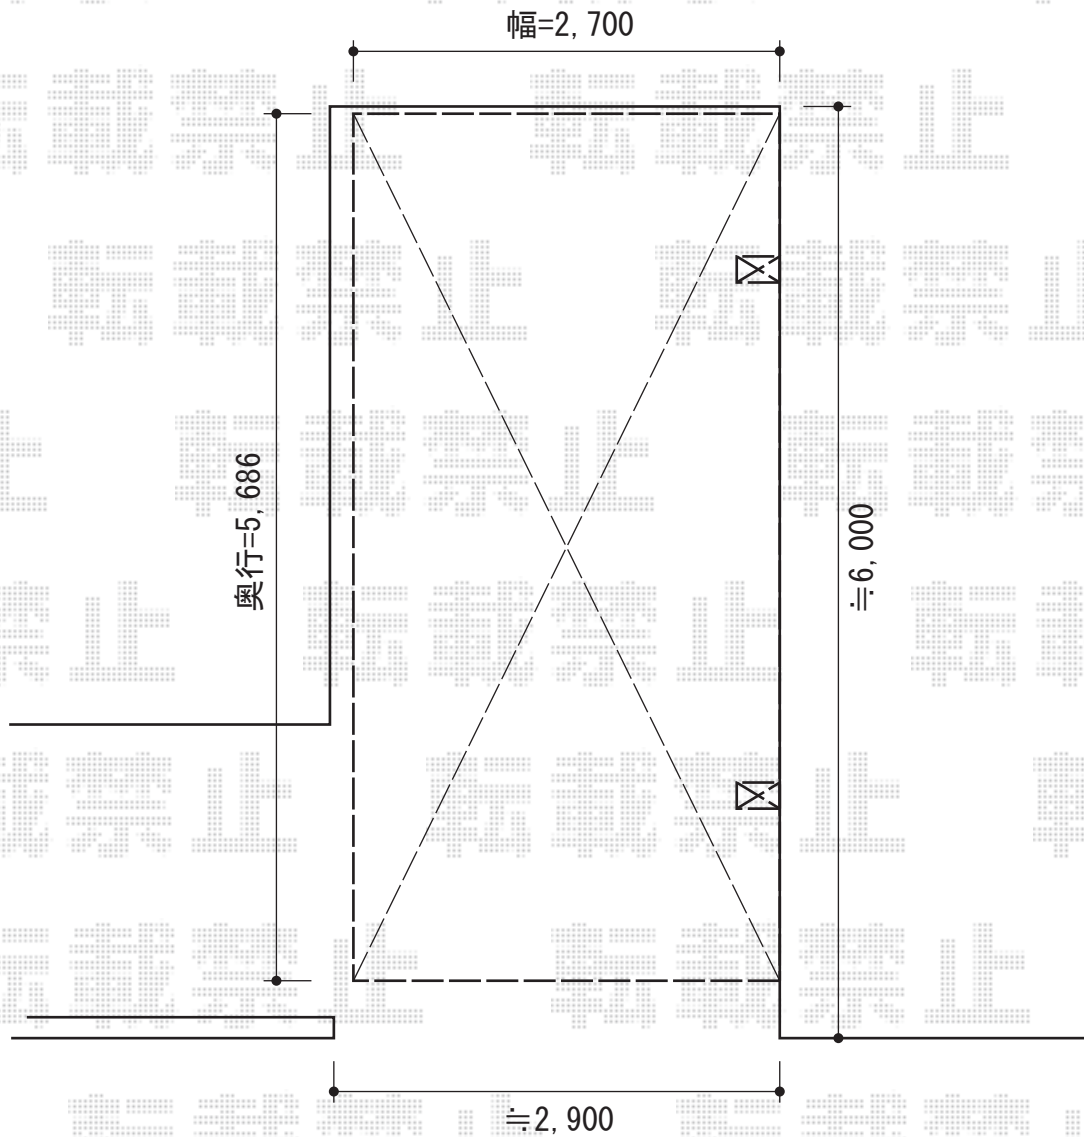

テールポートシグマIII 積雪～30cm対応

トステム テールポートシグマIII 積雪～30cm対応  
幅=2,700mm  
奥行=5,686mm  
色：オータムブラウン  
屋根材：ポリカーボネート（ブルースモーク）  
柱仕様：ロング柱23仕様（有効高 約2,300mm）

現場状況や作図制限により概略図の内容と多少の違いが生じることがございます。  
施工時は、現場優先とさせていただきますので、お立会い頂き、  
最終のご指示のほど、何卒、宜しくお願い致します。