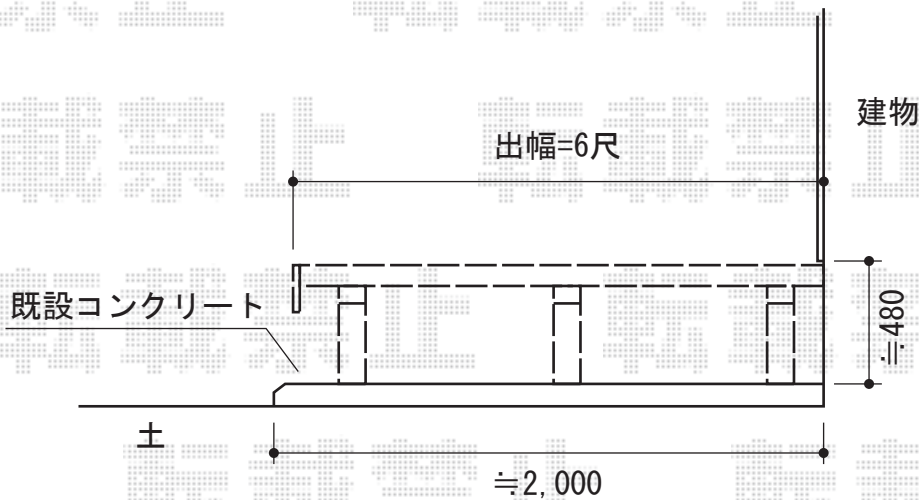

リウッドデッキII 単体

YKK AP リウッドデッキII 単体

間口=標準2.0間 (3,694mm)

出幅=6尺 (1,850mm)

色：レッドブラウン

床板：縦張り

束柱：KSタイプ (400~500mm) (カームブラック)

YKK AP 独立式リウッドステップ

色：レッドブラウン

現場状況や作図制限により概略図の内容と多少の違いが生じることがございます。
 施工時は、現場優先とさせて頂きたく思いますので、お立会い頂き、
 最終のご指示のほど、何卒、宜しくお願い致します。

EX-SHOP
[HTTP://WWW.EX-SHOP.NET](http://www.ex-shop.net)

担当：長谷川

全ての著作権は、エクスショップに帰属します。当社とのお取引目的外の使用・複製・転載禁止となっております。