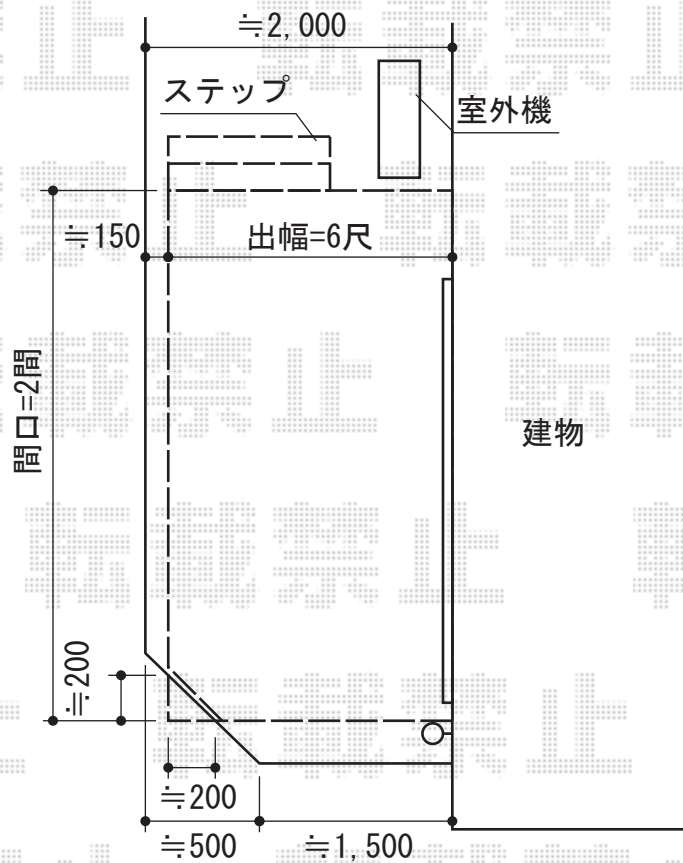

リウッドデッキII 単体

YKK AP リウッドデッキII 単体

間口=標準2.0間 (3,694mm)

出幅=6尺 (1,850mm)

色：レッドブラウン

床板：縦張り

束柱：KSタイプ (400~500mm) (カームブラック)

YKK AP 独立式リウッドステップ

色：レッドブラウン

現場状況や作図制限により概略図の内容と多少の違いが生じることがございます。
 施工時は、現場優先とさせて頂きたく思いますので、お立会い頂き、
 最終のご指示のほど、何卒、宜しくお願い致します。

EX-SHOP
[HTTP://WWW.EX-SHOP.NET](http://www.ex-shop.net)

担当：長谷川

全ての著作権は、エクスショップに帰属します。当社とのお取引目的外の使用・複製・転載禁止となっております。