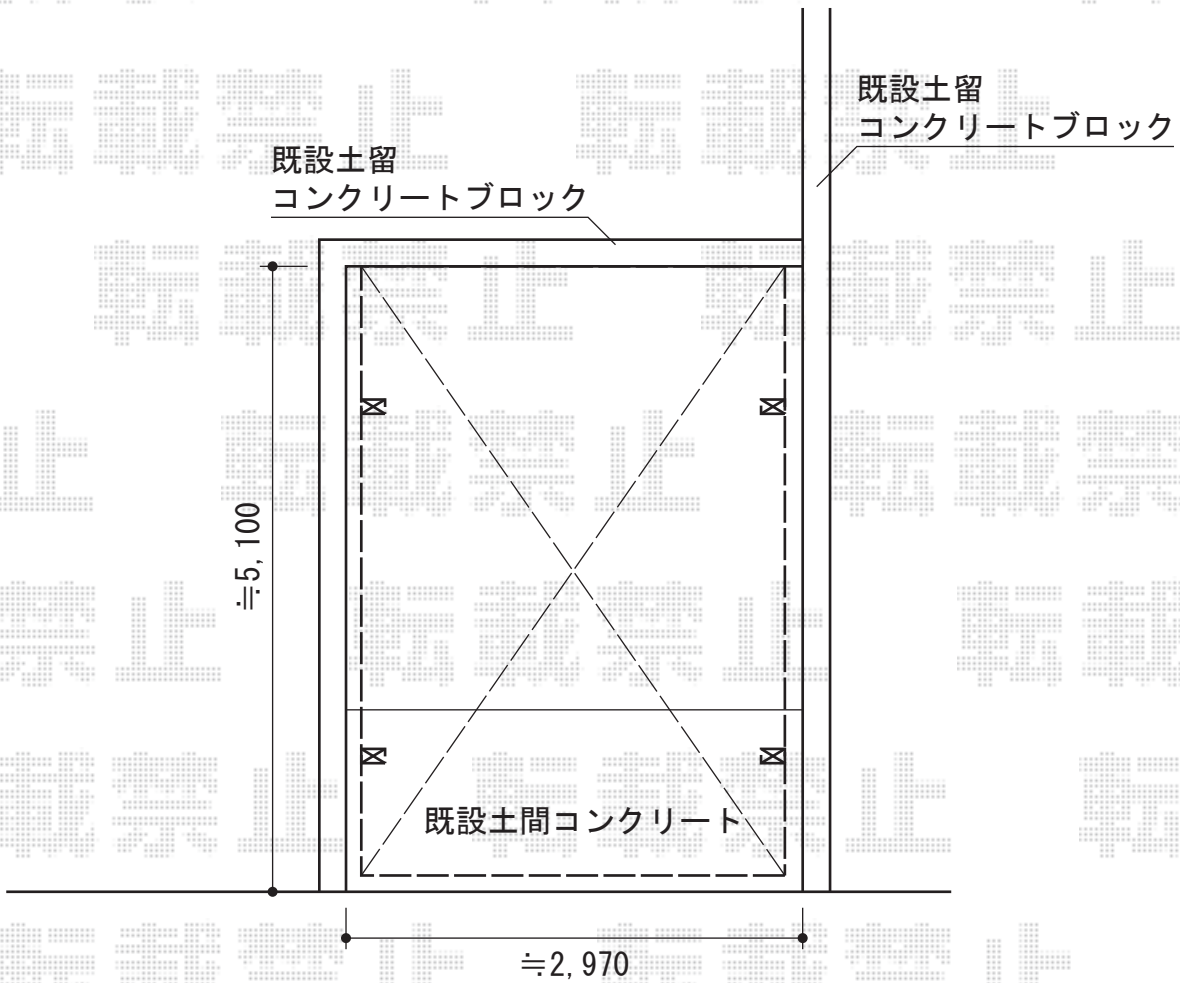

レイナワンポート 積雪～20cm対応

YKK AP レйнаワンポート 積雪～20cm対応
幅=2,738mm
奥行=5,052mm
色：プラチナステン
屋根材：ポリカーボネート（アースブルー）
柱仕様：標準柱仕様（有効高 約2,000mm）

現場状況や作図制限により概略図の内容と多少の違いが生じることがございます。
施工時は、現場優先とさせて頂きたく思いますので、お立会い頂き、
最終のご指示のほど、何卒、宜しくお願い致します。