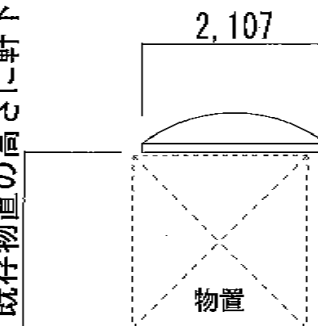

キューブポートプラス ミニ 積雪～20cm対応

TOEX キューブポートプラス ミニ 積雪～20cm対応
幅=2,107mm
奥行=2,888mm
色：アイボリーホワイト
屋根材：ポリカーボネート（クリアマット・すりガラス調）
柱仕様：標準柱仕様（有効高 約2,236mm）
オプション：竿掛セットD

物置の屋根と軒下にて合わせる

既存物置の高さに軒下にて調整

現場状況や作図制限により概略図の内容と多少の違いが生じることがございます。
施工時は、現場優先とさせて頂きたく思いますので、お立会い頂き、
最終のご指示のほど、何卒、宜しくお願い致します。