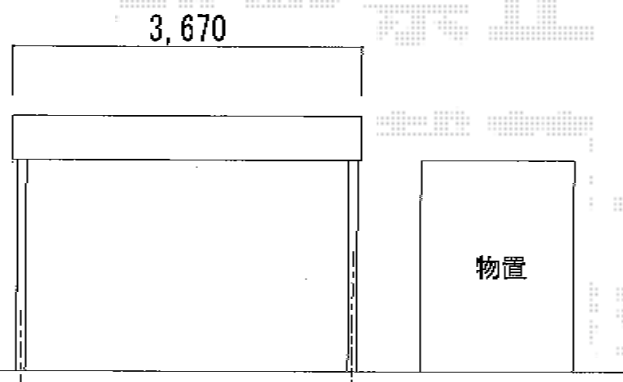

キューブポートプラス ミニ 積雪～20cm対応

TOEX キューブポートプラス ミニ 積雪～20cm対応
幅=2,107mm
奥行=2,888mm
色：アイボリーホワイト
屋根材：ポリカーボネート（クリアマット・すりガラス調）
柱仕様：標準柱仕様（有効高 約2,236mm）
オプション：竿掛セットD

物置の屋根と軒下にて合わせる

既存物置の高さに軒下にて調整

現場状況や作図制限により概略図の内容と多少の違いが生じることがございます。
施工時は、現場優先とさせて頂きたく思いますので、お立会い頂き、
最終のご指示のほど、何卒、宜しくお願い致します。