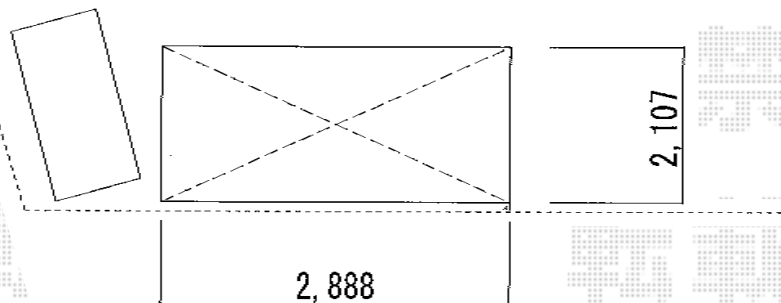

キューブポートプラス ミニ 積雪～20cm対応

TOEX キューブポートプラス ミニ 積雪～20cm対応
幅=2,107mm
奥行=2,888mm
色：アイボリーホワイト
屋根材：ポリカーボネート（クリアマット・すりガラス調）
柱仕様：標準柱仕様（有効高 約2,236mm）
オプション：竿掛セットD

物置の屋根と軒下にて合わせる

既存物置の高さに軒下にて調整

現場状況や作図制限により概略図の内容と多少の違いが生じることがございます。
施工時は、現場優先とさせて頂きたく思いますので、お立会い頂き、
最終のご指示のほど、何卒、宜しくお願い致します。