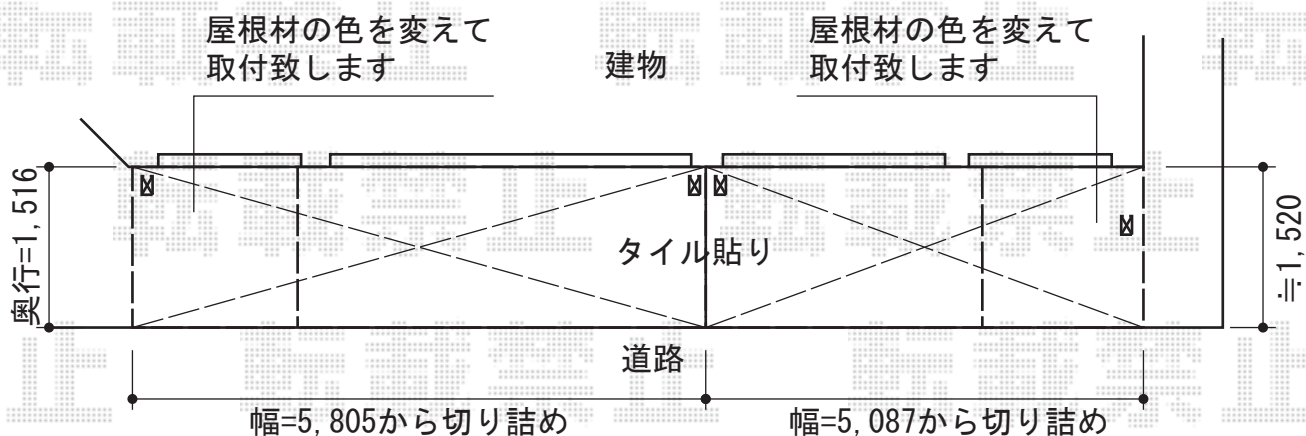

## 三協立山アルミ ルーフエス

幅=1,516mm

奥行=5,805mm

色：【仮】アーバングレー

屋根材：ポリカーボネート（ブルースモーク）

屋根材：FRP板（クリア・エンボス模様）

柱仕様：ロング柱仕様（有効高 約3,000mm）

## 三協立山アルミ ルーフエス

幅=1,516mm

奥行=5,087mm

色：【仮】アーバングレー

屋根材：ポリカーボネート（ブルースモーク）

屋根材：FRP板（クリア・エンボス模様）

柱仕様：ロング柱仕様（有効高 約3,000mm）

現場状況や作図制限により概略図の内容と多少の違いが生じることがございます。  
施工時は、現場優先とさせて頂きたく思いますので、お立会い頂き、  
最終のご指示のほど、何卒、宜しくお願い致します。