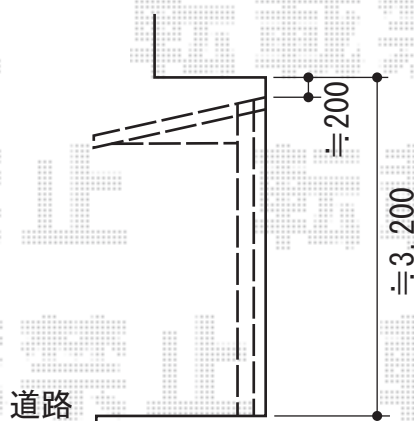

## 三協立山アルミ ルーフエス

幅=1,516mm

奥行=5,805mm

色：【仮】アーバングレー

屋根材：ポリカーボネート（ブルースモーク）

屋根材：FRP板（クリア・エンボス模様）

柱仕様：ロング柱仕様（有効高 約3,000mm）

## 三協立山アルミ ルーフエス

幅=1,516mm

奥行=5,087mm

色：【仮】アーバングレー

屋根材：ポリカーボネート（ブルースモーク）

屋根材：FRP板（クリア・エンボス模様）

柱仕様：ロング柱仕様（有効高 約3,000mm）

現場状況や作図制限により概略図の内容と多少の違いが生じることがございます。  
施工時は、現場優先とさせて頂きたく思いますので、お立会い頂き、  
最終のご指示のほど、何卒、宜しくお願い致します。