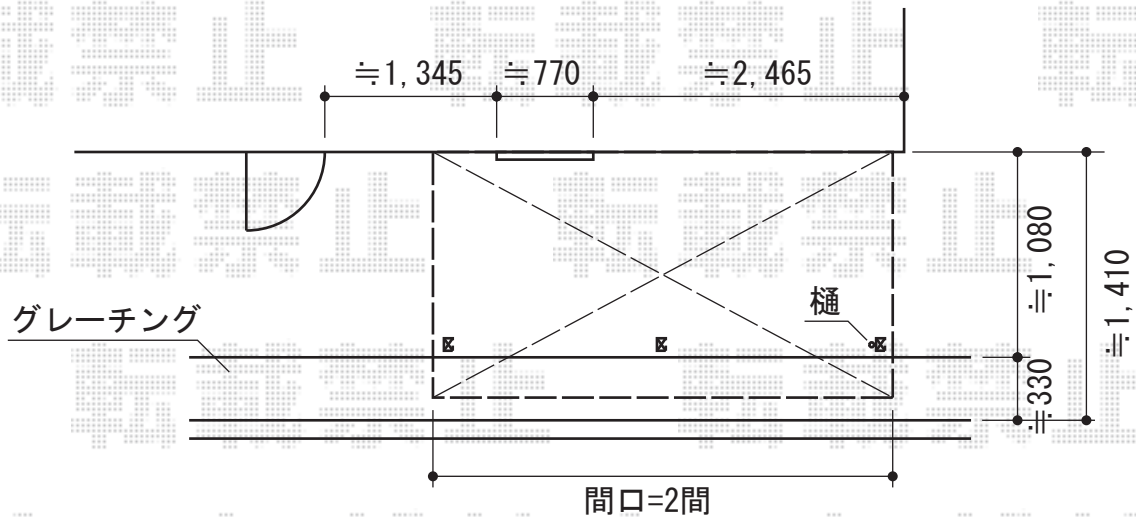

ライザーテラスII R型 テラスタイプ 単体 積雪~20cm対応

施工に際して、  
オプション：物干しの  
取付位置・高さの  
ご確認を頂けますよう、  
お願い致します

トステム ライザーテラスII R型 テラスタイプ 単体 積雪~20cm対応  
間口=間東間2.0間 (柱芯々3,440mm 屋根幅3,660mm)  
出幅=4尺 (1,185mm)  
色：ホワイト  
屋根材：ポリカーボネート (ブルースモーク)  
柱仕様：柱奥行移動タイプ (自在桁長尺)

トステム 前面スクリーン 1段 2.0間用  
屋根材：ポリカーボネート (クリアマット/すりガラス調)

トステム 吊下げ物干し 標準 標準タイプ 2本入り

現場状況や作図制限により概略図の内容と多少の違いが生じることがございます。  
施工時は、現場優先とさせて頂きたく思いますので、お立会い頂き、  
最終のご指示のほど、何卒、宜しくお願い致します。

EX-SHOP  
HTTP://WWW.EX-SHOP.NET