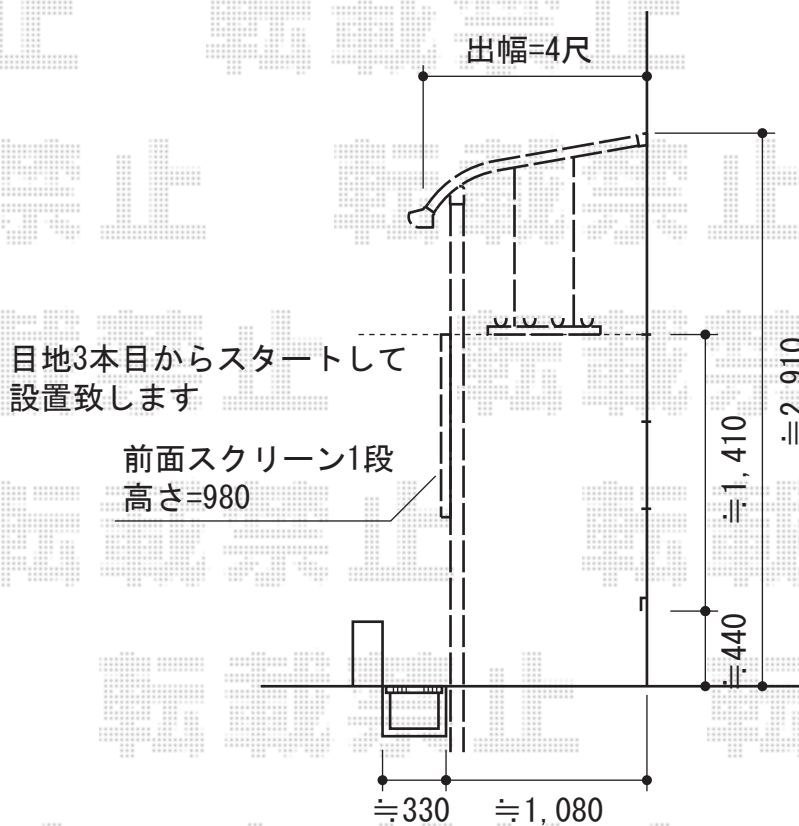

ライザーテラスII R型 テラスタイプ 単体 積雪~20cm対応

施工に際して、  
オプション：物干しの  
取付位置・高さの  
ご確認を頂けますよう、  
お願い致します

トステム ライザーテラスII R型 テラスタイプ 単体 積雪~20cm対応  
間口=間東間2.0間 (柱芯々3,440mm 屋根幅3,660mm)  
出幅=4尺 (1,185mm)  
色：ホワイト  
屋根材：ポリカーボネート (ブルースモーク)  
柱仕様：柱奥行移動タイプ (自在桁長尺)

トステム 前面スクリーン 1段 2.0間用  
屋根材：ポリカーボネート (クリアマット/すりガラス調)

トステム 吊下げ物干し 標準 標準タイプ 2本入り

現場状況や作図制限により概略図の内容と多少の違いが生じることがございます。  
施工時は、現場優先とさせて頂きたく思いますので、お立会い頂き、  
最終のご指示のほど、何卒、宜しくお願い致します。

EX-SHOP  
HTTP://WWW.EX-SHOP.NET