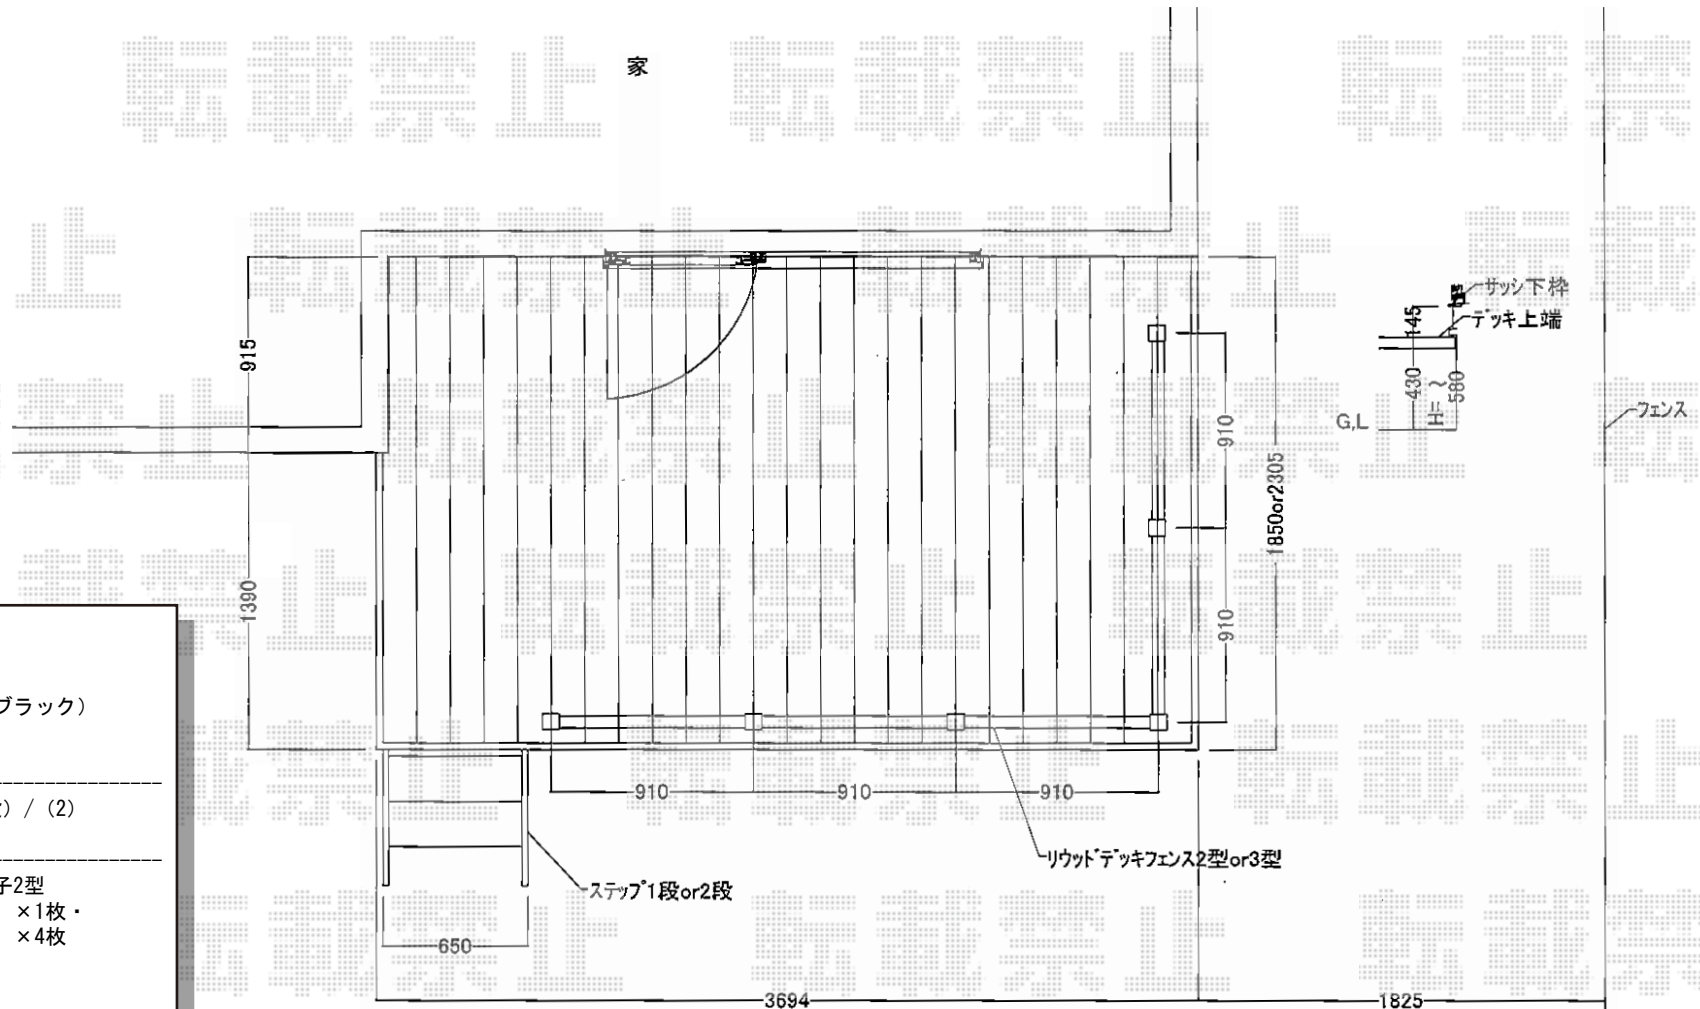

## YKK AP リウッドデッキII 単体

間口=標準2間 (3,694mm)

出幅=6尺 (1,850mm)

色：(床板：レッドブラウン/束柱：カームブラック)

床板：縦貼り

束柱：KSタイプ(400~500mm)

## YKK AP リウッドデッキフェンス ラチス格子2型

パネル1枚 (W×H)=07用T80 (655mm×700mm) ×1枚・  
09用T80 (855mm×700mm) ×4枚

中柱：T80×3本

端柱：T80×2本

90度専用角柱：T80×1本

色：レッドブラウン

## YKK AP リウッドデッキフェンス 横スリット3型

パネル1枚 (W×H)=07用T80 (773mm×725mm) ×1枚・  
09用T80 (973mm×725mm) ×4枚

中柱・端柱：T80×5本

90度専用角柱：T80×1本

色：レッドブラウン

現場状況や作図制限により概略図の内容と多少の違いが生じることがございます。

施工時は、現場優先とさせて頂きたく思いますので、お立会い頂き、  
最終のご指示のほど、何卒、宜しくお願い致します。