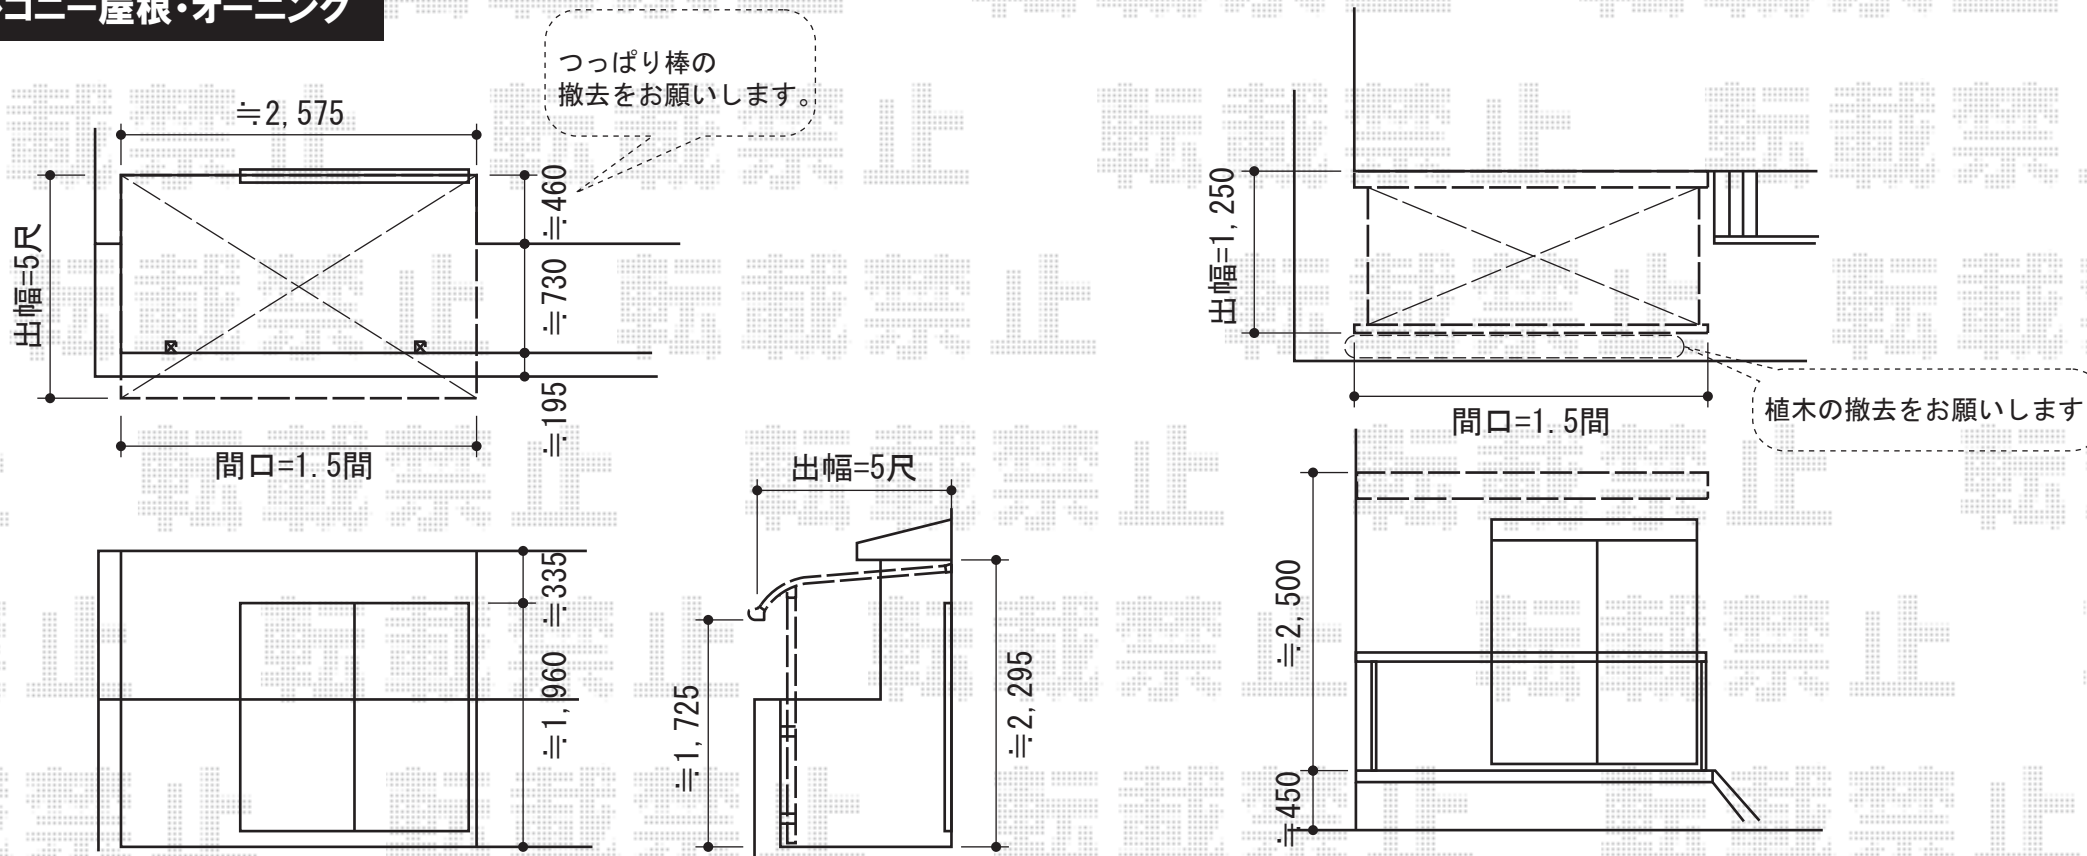

バルコニー屋根・オーニング

トステム ライザーテラスII R型 屋根タイプ 単体 積雪~20cm対応
 間口=関東間1.5間 (柱芯々2,530mm 屋根幅mm)
 出幅=5尺 (1,485mm)
 色: ホワイト
 屋根材: 熱線吸収アクアポリカーボネート (ライトブルー)
 柱仕様: 柱奥行移動タイプ
 施工方法: 上止め
 追加部材: 92° エルボ

トステム 吊り下げ物干し 標準 標準タイプ 2本入り
 色: ホワイト
 追加部材: 物干し取付棧×2セット

トステム 彩鳥CR型 ボックスタイプ 手動式
 間口=関東間1.5間 (2,730mm)
 出幅=1,250mm
 本体色: ホワイト
 キャンバス色: ポリエステル
 (本体: ストライプキャメルベージュ/スクリーン: ライトベージュ)
 駆動: 外観右駆動・手動式
 クランクハンドル: 1500タイプ
 オプション: 取付バンドセット 2本入り×2セット
 追加部材: ベースプレート一式

現場状況や作図制限により概略図の内容と多少の違いが生じることがございます。
 施工時は、現場優先とさせて頂きたく思いますので、お立会い頂き、
 最終のご指示のほど、何卒、宜しくお願い致します。