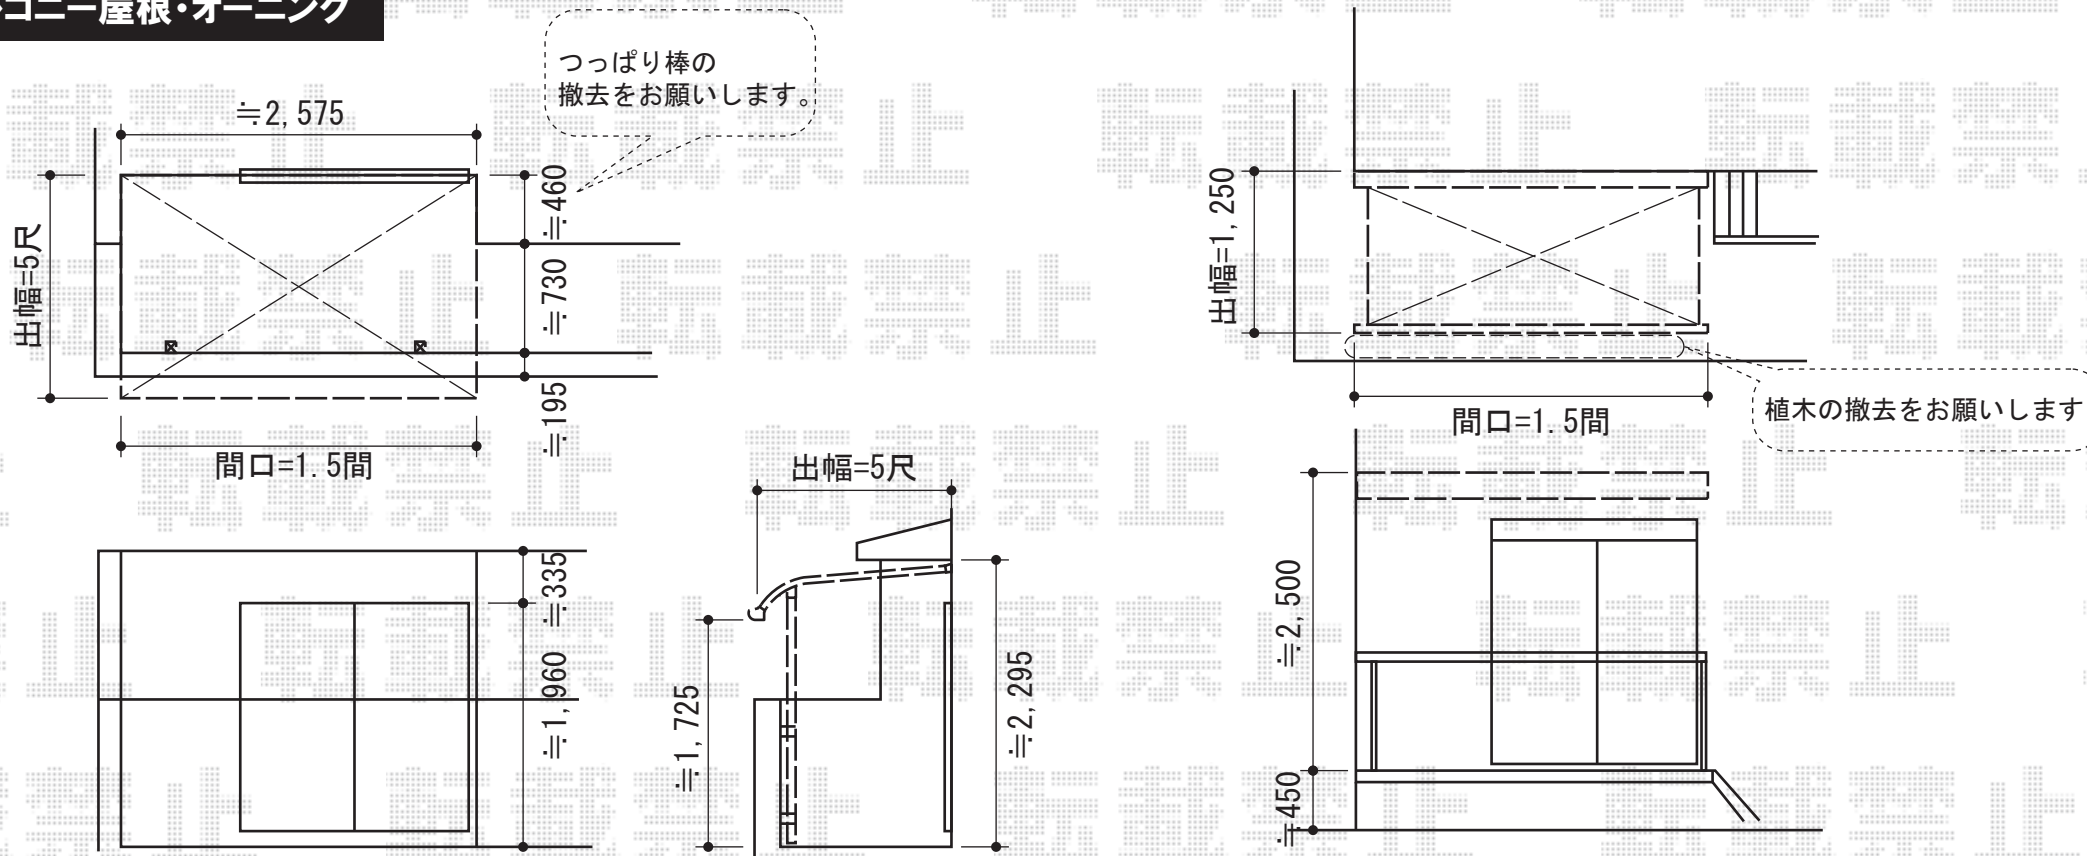

バルコニー屋根・オーニング

トステム ライザーテラスII R型 屋根タイプ 単体 積雪~20cm対応
 間口=関東間1.5間(柱芯々2,530mm 屋根幅mm)
 出幅=5尺(1,485mm)
 色:ホワイト
 屋根材:熱線吸収アクアポリカーボネート(ライトブルー)
 柱仕様:柱奥行移動タイプ
 施工方法:上止め
 追加部材:92°エルボ

トステム 吊り下げ物干し 標準 標準タイプ 2本入り
 色:ホワイト
 追加部材:物干し取付棧×2セット

トステム 彩鳥CR型 ボックスタイプ 手動式
 間口=関東間1.5間(2,730mm)
 出幅=1,250mm
 本体色:ホワイト
 キャンバス色:ポリエステル
 (本体:ストライプキャメルベージュ/スクリーン:ライトベージュ)
 駆動:外観右駆動・手動式
 クランクハンドル:1500タイプ
 オプション:取付バンドセット 2本入り×2セット
 追加部材:ベースプレート一式

現場状況や作図制限により概略図の内容と多少の違いが生じることがございます。
 施工時は、現場優先とさせて頂きたく思いますので、お立会い頂き、
 最終のご指示のほど、何卒、宜しくお願い致します。