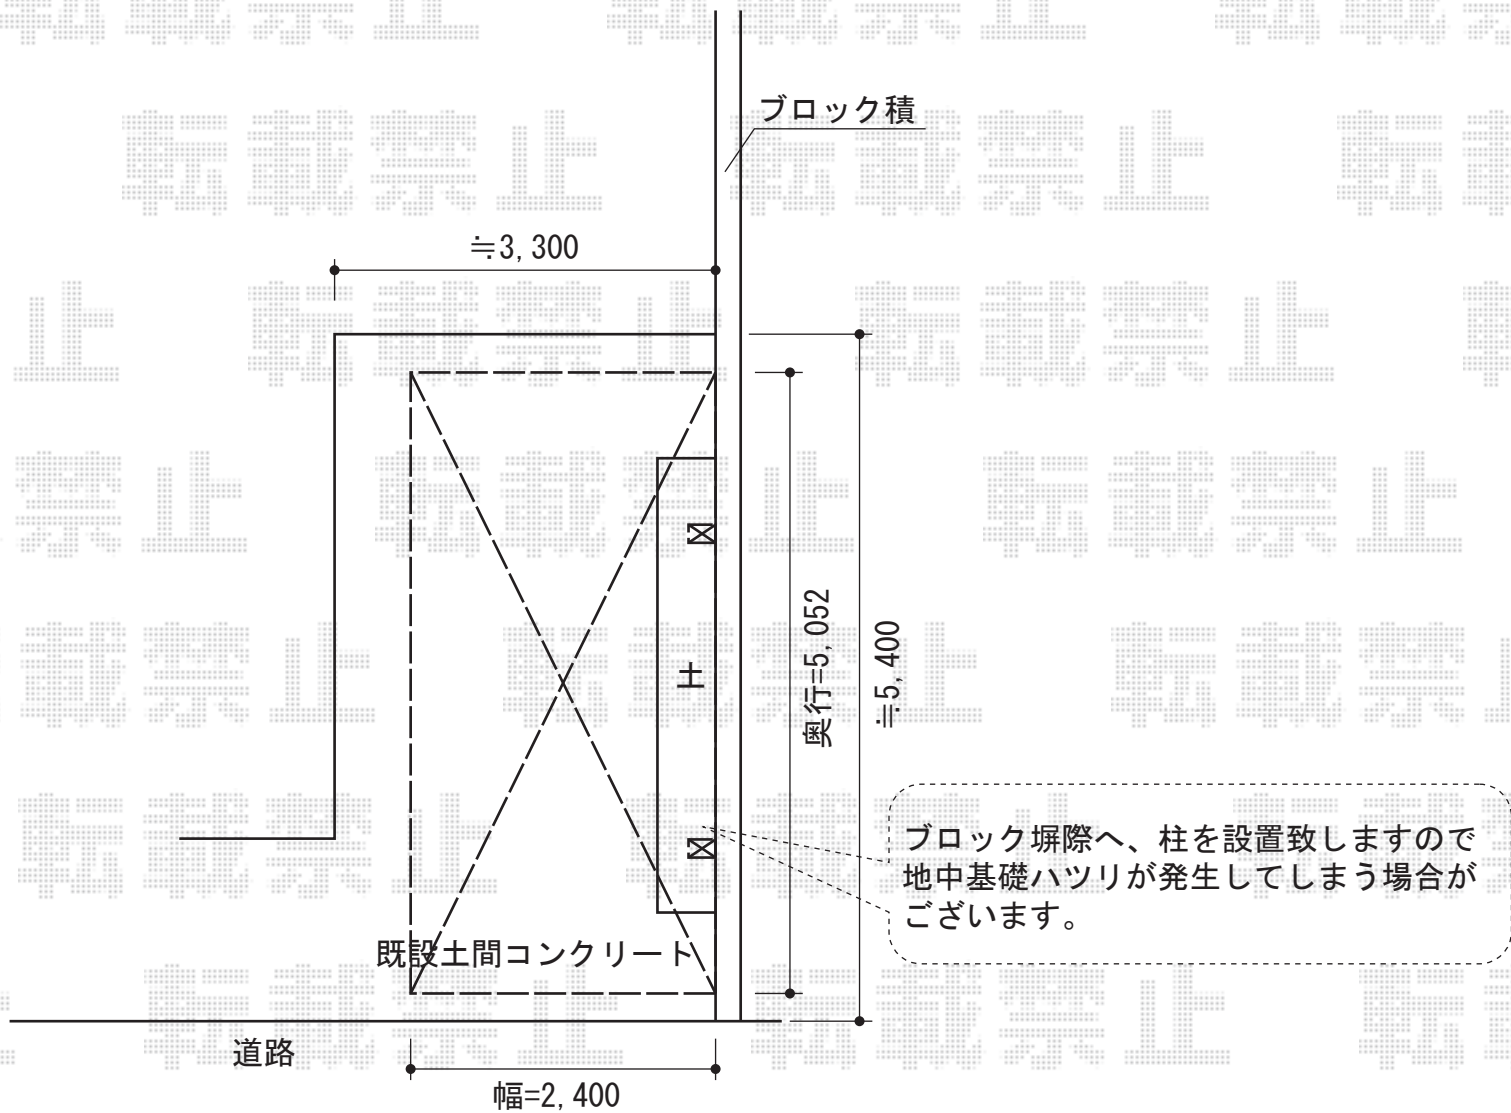

プレシオSPORT 積雪~20cm対応

Value Select プレシオSPORT 積雪~20cm対応

幅=2,400mm

奥行=5,052mm

色：ノーブルステン

屋根材：熱線遮断ポリカーボネート（スカイブルーマット調）

柱仕様：ハイルーフ仕様（有効高 約2,250mm）

現場状況や作図制限により概略図の内容と多少の違いが生じることがございます。
施工時は、現場優先とさせて頂きたく思いますので、お立会い頂き、
最終のご指示のほど、何卒、宜しくお願い致します。