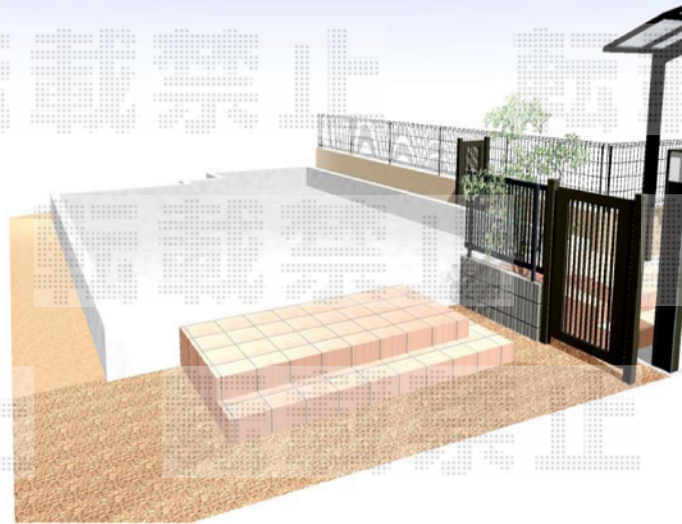

植栽 タマリユウはイメージです

ファンクションユニット  
TOEX ファンクション スリムスクエア2

バリューセレクト  
プレシオス門扉縦格子0812  
現場実寸にて切詰め加工

プレシオスポート  
ハイルーフ 2750 熱線遮断ポリカーボネート  
現場にて 奥行き 幅切詰め加工

エスピック  
ウルトラCミズティークレー3段  
YKKAP  
エクスラインフェンス13型

バリューセレクト  
プレシオス門扉0812

CB下地テラス造作  
タイル仕上げ トコ TC30-02

土間コンクリート  
刷毛引き仕上げ

スリット型枠抜き  
タマリユウ お客様支給