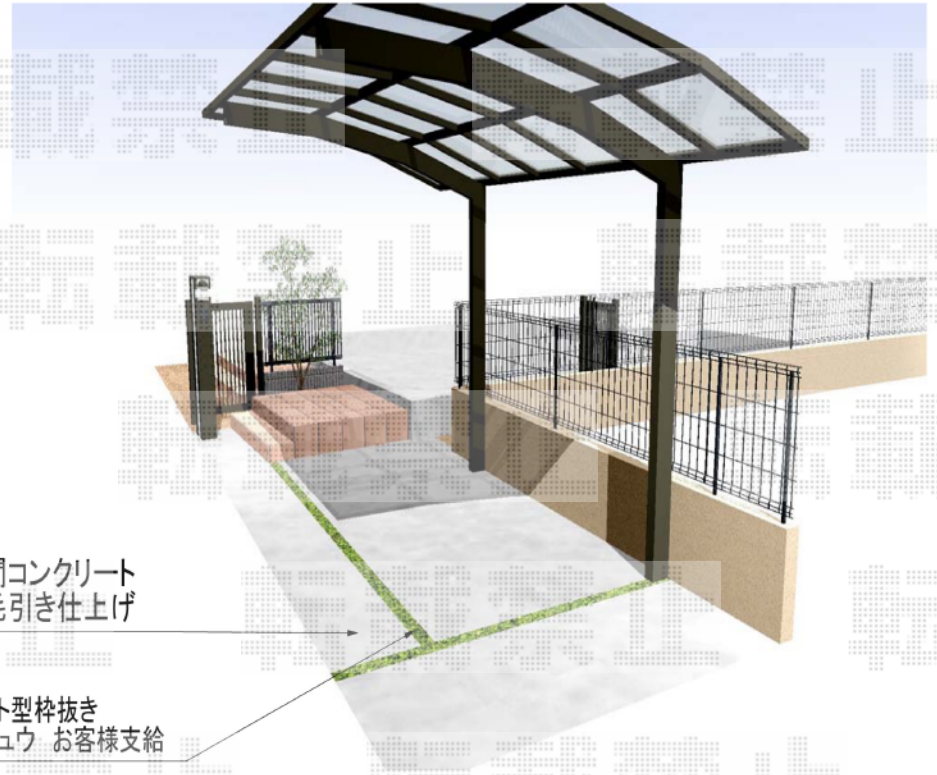

植栽 タマリユウはイメージです

ファンクションユニット  
TOEX ファンクション スリムスクエア2

バリューセレクト  
プレシオス門扉縦格子0812  
現場実寸にて切詰め加工

プレシオスポート  
ハイルーフ 2750 熱線遮断ポリカーボネート  
現場にて 奥行き 幅切詰め加工

エスピック  
ウルトラCミズティークレー3段  
YKKAP  
エクスラインフェンス13型

バリューセレクト  
プレシオス門扉0812

CB下地テラス造作  
タイル仕上げ トコ TC30-02

土間コンクリート  
刷毛引き仕上げ

スリット型枠抜き  
タマリユウ お客様支給