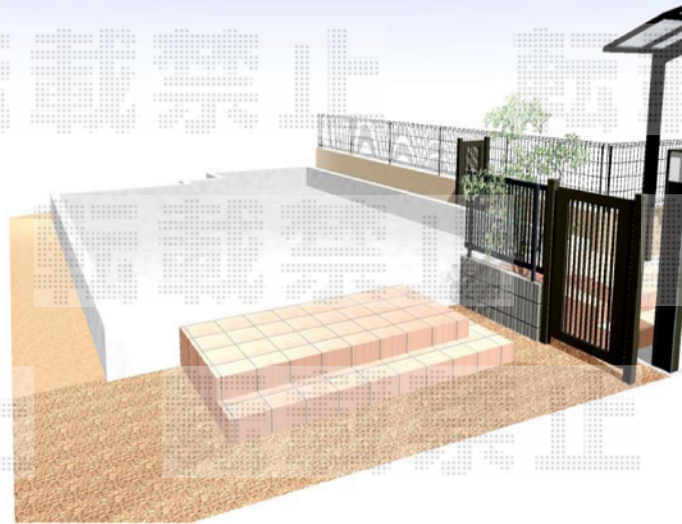

植栽 タマリユウはイメージです

ファンクションユニット
TOEX ファンクション スリムスクエア2

バリューセレクト
プレシオス門扉縦格子0812
現場実寸にて切詰め加工

プレシオスポート
ハイルーフ 2750 熱線遮断ポリカーボネート
現場にて 奥行き 幅切詰め加工

エスピック
ウルトラCミズティーグレー3段
YKKAP
エクスラインフェンス13型

バリューセレクト
プレシオス門扉0812

CB下地テラス造作
タイル仕上げ トコ TC30-02

土間コンクリート
刷毛引き仕上げ

スリット型枠抜き
タマリユウ お客様支給