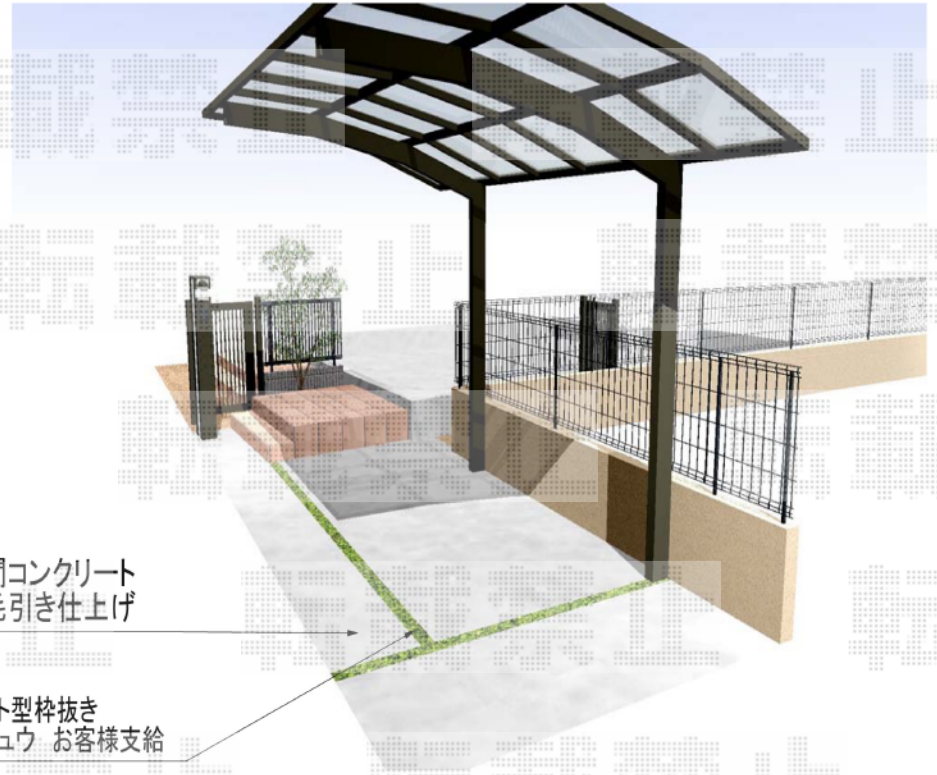

植栽 タマリユウはイメージです

ファンクションユニット
TOEX ファンクション スリムスクエア2

バリューセレクト
プレシオス門扉縦格子0812
現場実寸にて切詰め加工

プレシオスポート
ハイルーフ 2750 熱線遮断ポリカーボネート
現場にて 奥行き 幅切詰め加工

エスピック
ウルトラCミズティーグレー3段
YKKAP
エクスラインフェンス13型

バリューセレクト
プレシオス門扉0812

CB下地テラス造作
タイル仕上げ トコ TC30-02

土間コンクリート
刷毛引き仕上げ

スリット型枠抜き
タマリユウ お客様支給