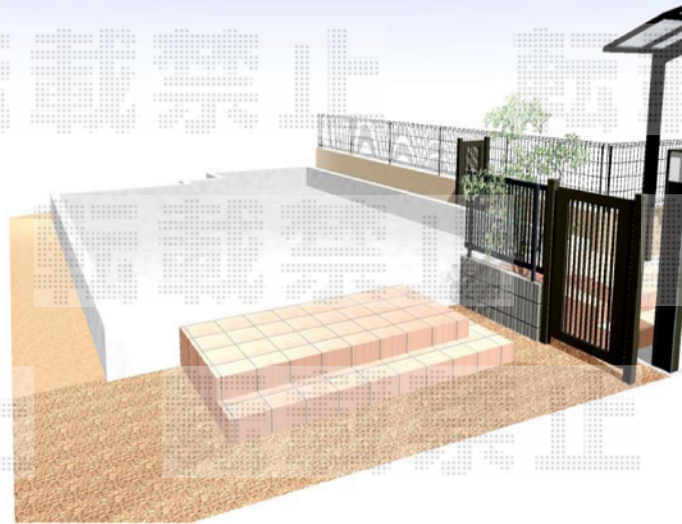

植栽 タマリユウはイメージです

ファンクションユニット
TOEX ファンクション スリムスクエア2

バリューセレクト
プレシオス門扉縦格子0812
現場実寸にて切詰め加工

プレシオスポート
ハイルーフ 2750 熱線遮断ポリカーボネート
現場にて 奥行き 幅切詰め加工

エスピック
ウルトラCミズティーグレー3段
YKKAP
エクスラインフェンス13型

バリューセレクト
プレシオス門扉0812

CB下地テラス造作
タイル仕上げ トコ TC30-02

土間コンクリート
刷毛引き仕上げ

スリット型砕抜き
タマリユウ お客様支給