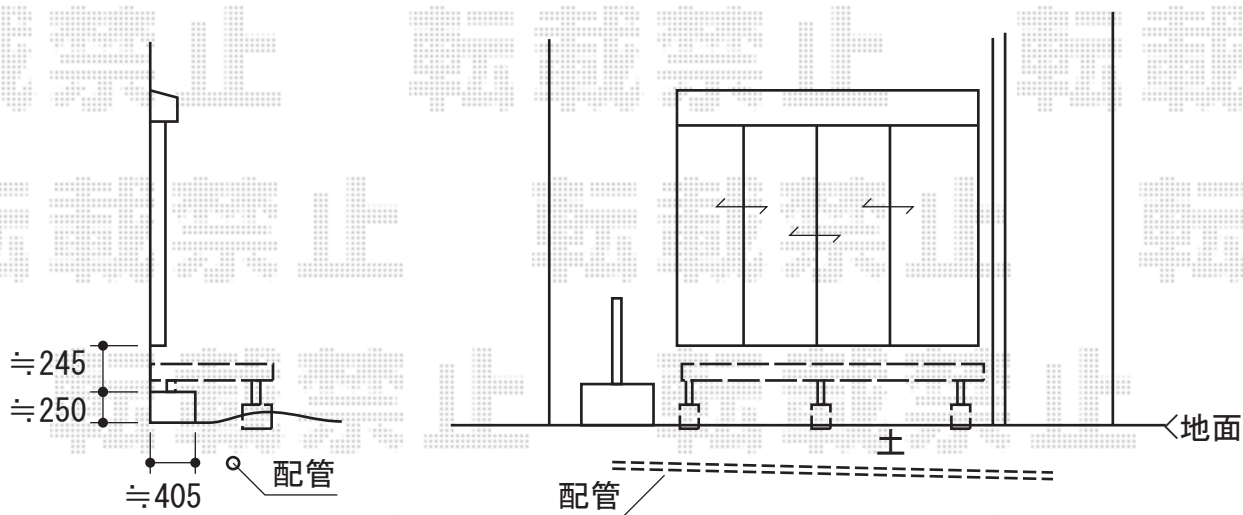

リコステージII 単体

ウッドデッキ床高さは
この間で調整致します

トステム リコステージII 単体
 間口=約2,450mm
 出幅=約1,000mm
 色：ダークブラウン
 床板：縦貼り
 幕板：B（薄タイプ）
 束柱：B（L282~432）

現場状況や作図制限により概略図の内容と多少の違いが生じることがございます。
 施工時は、現場優先とさせて頂きたく思いますので、お立会い頂き、
 最終のご指示のほど、何卒、宜しくお願い致します。