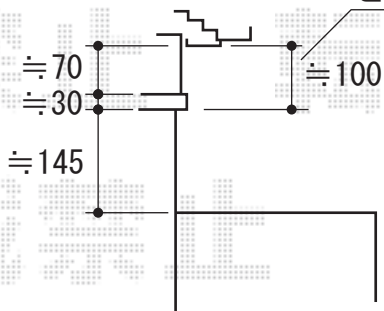

リコステージII 単体

ウッドデッキ床高さは
この間で調整致します

トステム リコステージII 単体
 間口=約2,450mm
 出幅=約1,000mm
 色：ダークブラウン
 床板：縦貼り
 幕板：B（薄タイプ）
 束柱：B（L282~432）

現場状況や作図制限により概略図の内容と多少の違いが生じることがございます。
 施工時は、現場優先とさせて頂きたく思いますので、お立会い頂き、
 最終のご指示のほど、何卒、宜しくお願い致します。