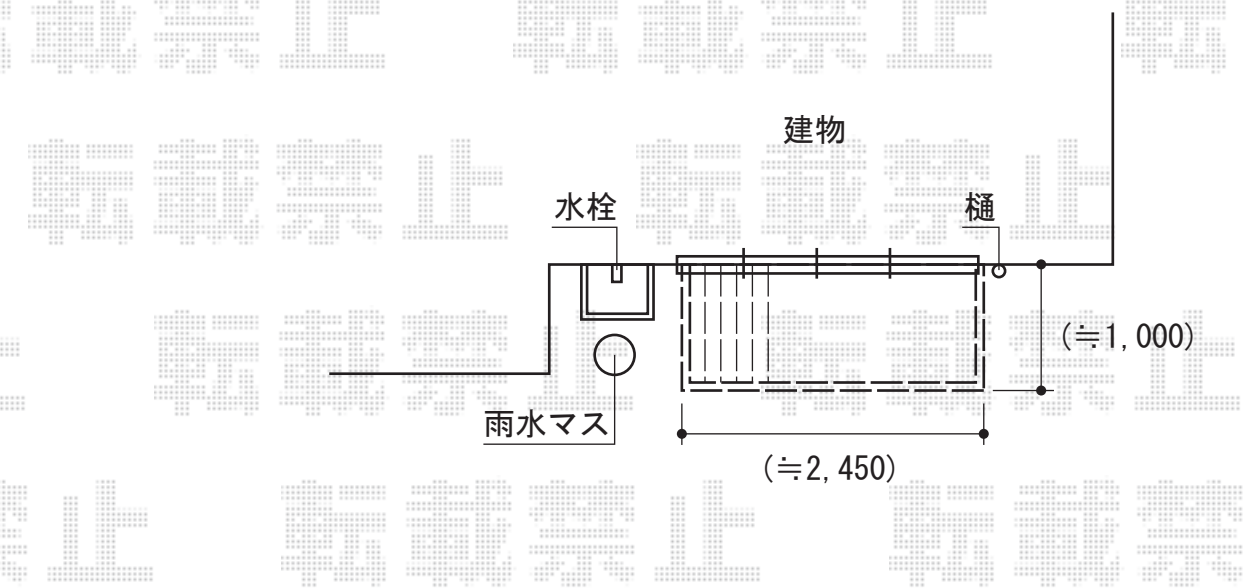

リコステージII 単体

ウッドデッキ床高さは
この間で調整致します

トステム リコステージII 単体
 間口=約2,450mm
 出幅=約1,000mm
 色：ダークブラウン
 床板：縦貼り
 幕板：B（薄タイプ）
 束柱：B（L282~432）

現場状況や作図制限により概略図の内容と多少の違いが生じることがございます。
 施工時は、現場優先とさせて頂きたく思いますので、お立会い頂き、
 最終のご指示のほど、何卒、宜しくお願い致します。