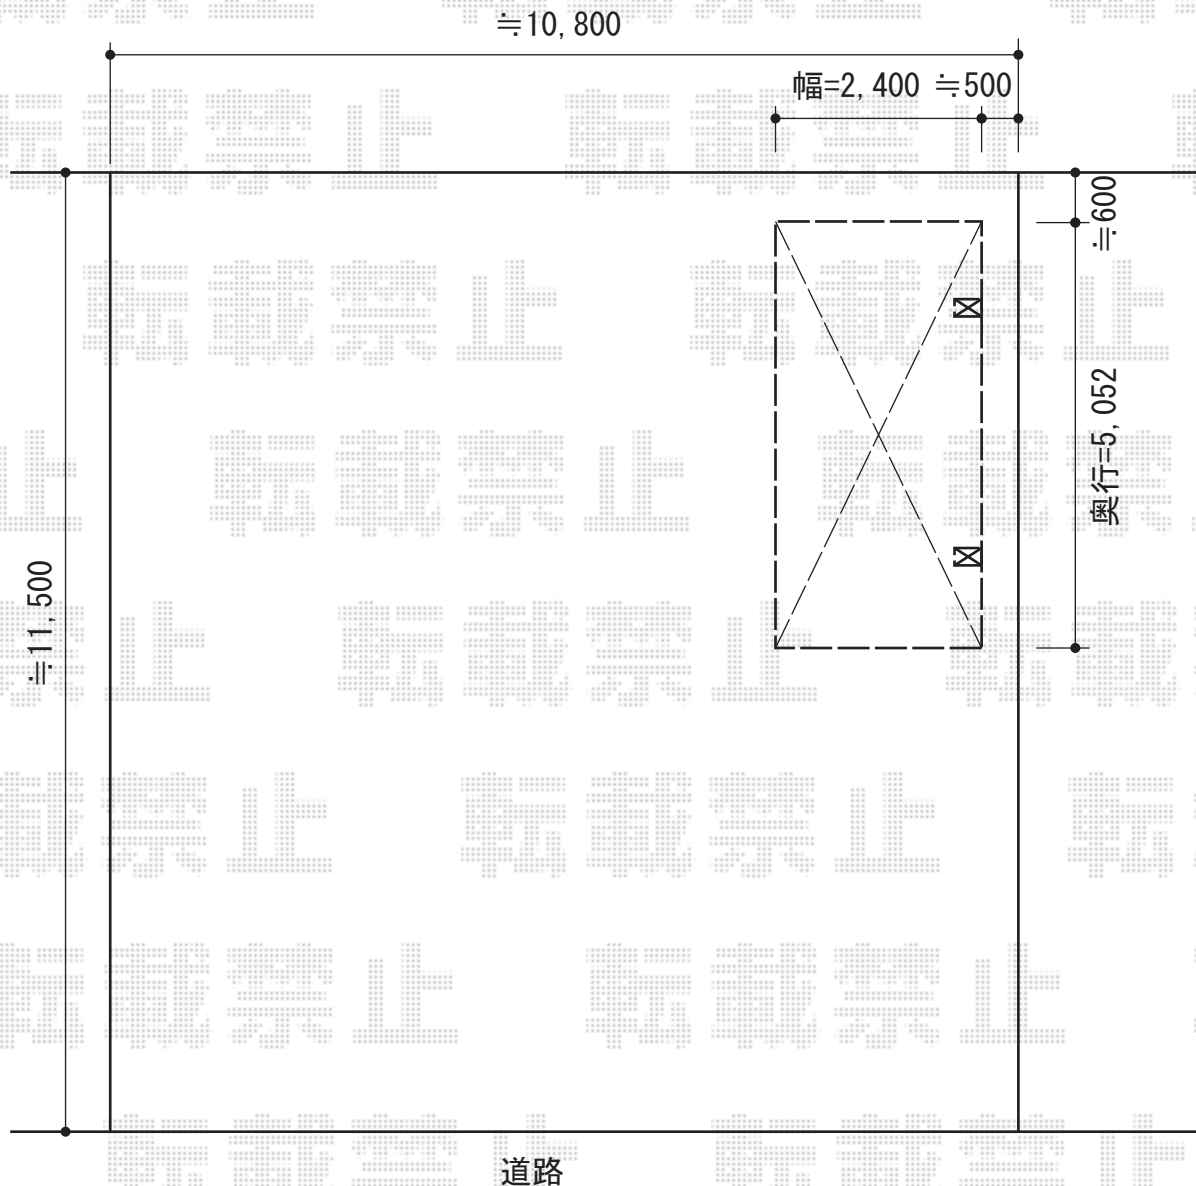

プレシオスポート 積雪～20cm対応

Value Select プレシオスポート 積雪～20cm対応
幅=2,400mm
奥行=5,052mm
色：ノーブルステン
屋根材：ポリカーボネート（スカイブルー）
柱仕様：ハイルーフ仕様（有効高 約2,250mm）

現場状況や作図制限により概略図の内容と多少の違いが生じることがございます。
施工時は、現場優先とさせて頂きたく思いますので、お立会い頂き、
最終のご指示のほど、何卒、宜しくお願い致します。