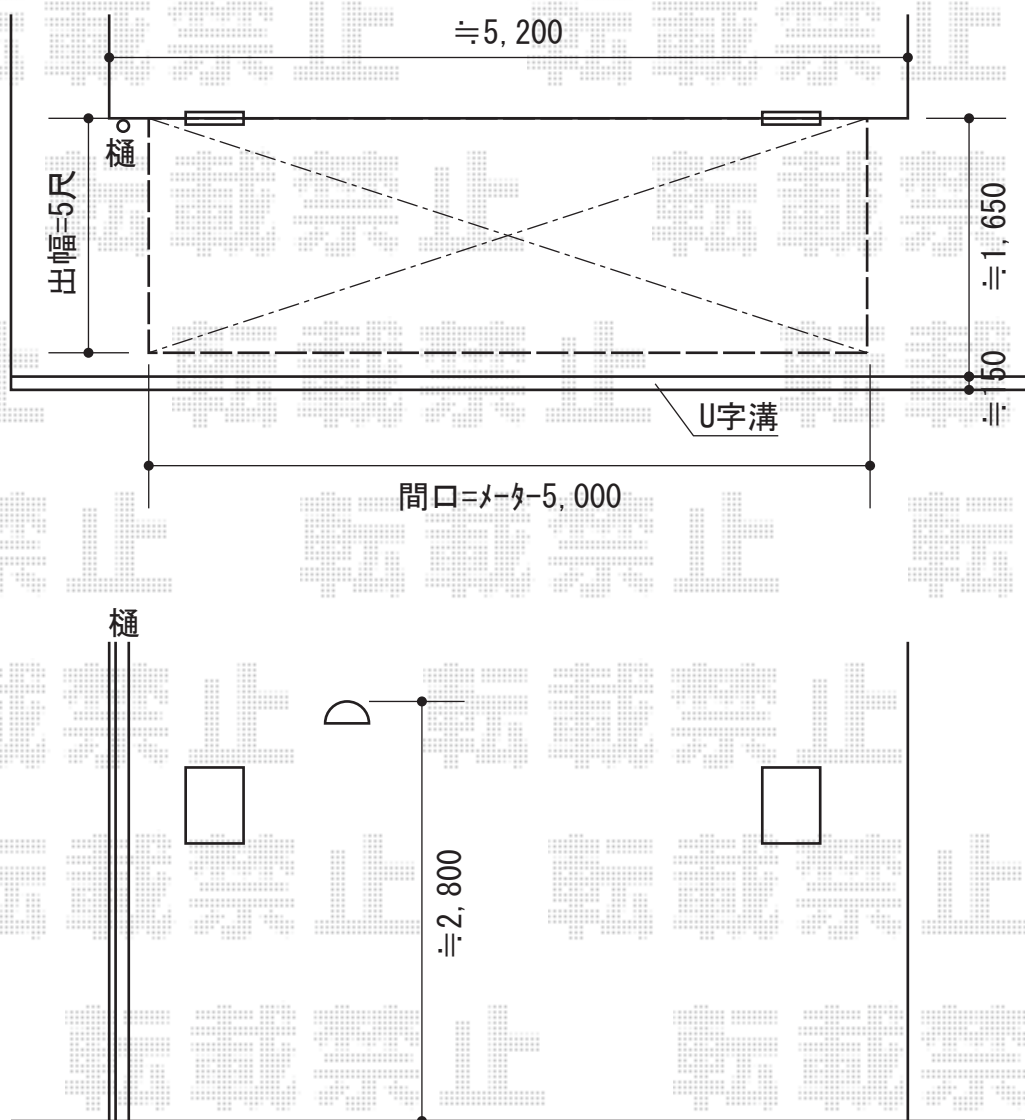

ライザーテラスⅡF型 テラスタイプ 単体 積雪～20cm対応

トステム ライザーテラスⅡF型 テラスタイプ 単体 積雪～20cm対応  
 間口=メートルモジュール5000 (柱芯々4,800mm 屋根幅5,020mm)  
 出幅=5尺 (1,485mm)  
 色：シャイングレー  
 屋根材：ポリカーボネート (ブルースモーク)  
 柱仕様：柱位置固定タイプ (ロング柱)  
 施工方法：上止め  
 オプション：吊り下げ物干し 標準 2本入  
 トステム 前面スクリーン 1段仕様  
 色：シャイングレー  
 パネル材：ポリカーボネート (ブルースモーク)  
 トステム 側面スクリーン 1段仕様 片側 5尺用  
 色：シャイングレー  
 パネル材：ポリカーボネート (ブルースモーク)  
 トステム 側面ランマパネル F型用 5尺用  
 色：シャイングレー  
 パネル材：ポリカーボネート (ブルースモーク)