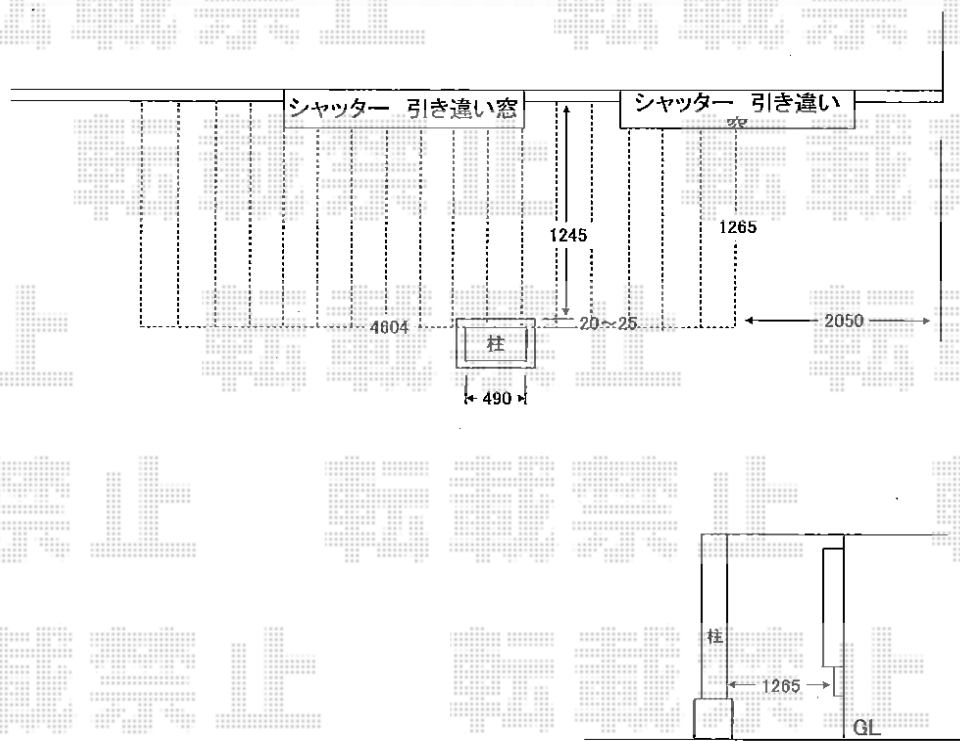

## YKK AP リウッドデッキⅡ 標準

間口=関東間2.5間 (4,604mm)

出幅=4.5尺 (1,395mm)

色：レッドブラウン

床板：縦貼り

束柱：KLタイプ (H=600~700mm) / 束柱色：カームブラック

現場状況や作図制限により概略図の内容と多少の違いが生じることがございます。  
 施工時は、現場優先とさせて頂きたく思いますので、お立会い頂き、  
 最終のご指示のほど、何卒、宜しくお願い致します。