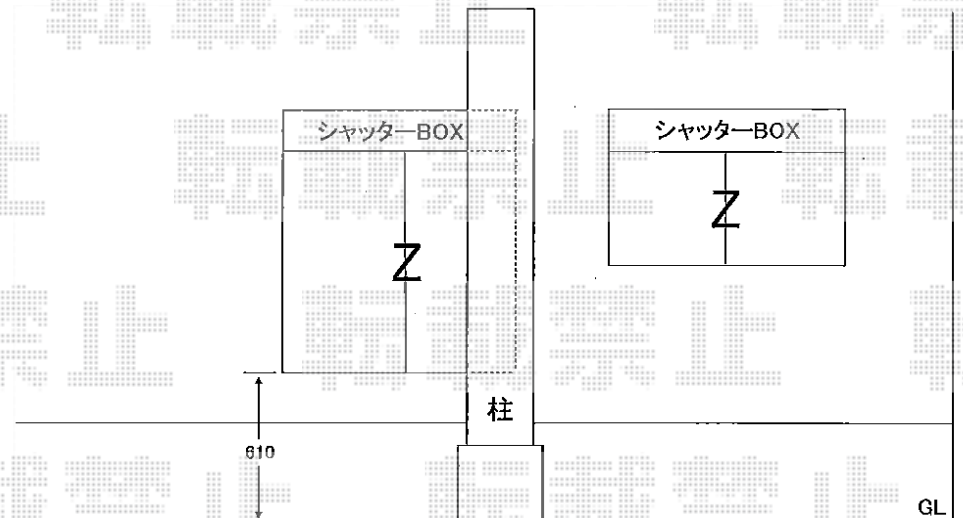

# リウッドデッキⅡ 標準

## YKK AP リウッドデッキⅡ 標準

間口=関東間2.5間 (4,604mm)

出幅=4.5尺 (1,395mm)

色：レッドブラウン

床板：縦貼り

束柱：KLタイプ (H=600~700mm) / 束柱色：カームブラック

現場状況や作図制限により概略図の内容と多少の違いが生じることがございます。  
 施工時は、現場優先とさせて頂きたく思いますので、お立会い頂き、  
 最終のご指示のほど、何卒、宜しくお願い致します。