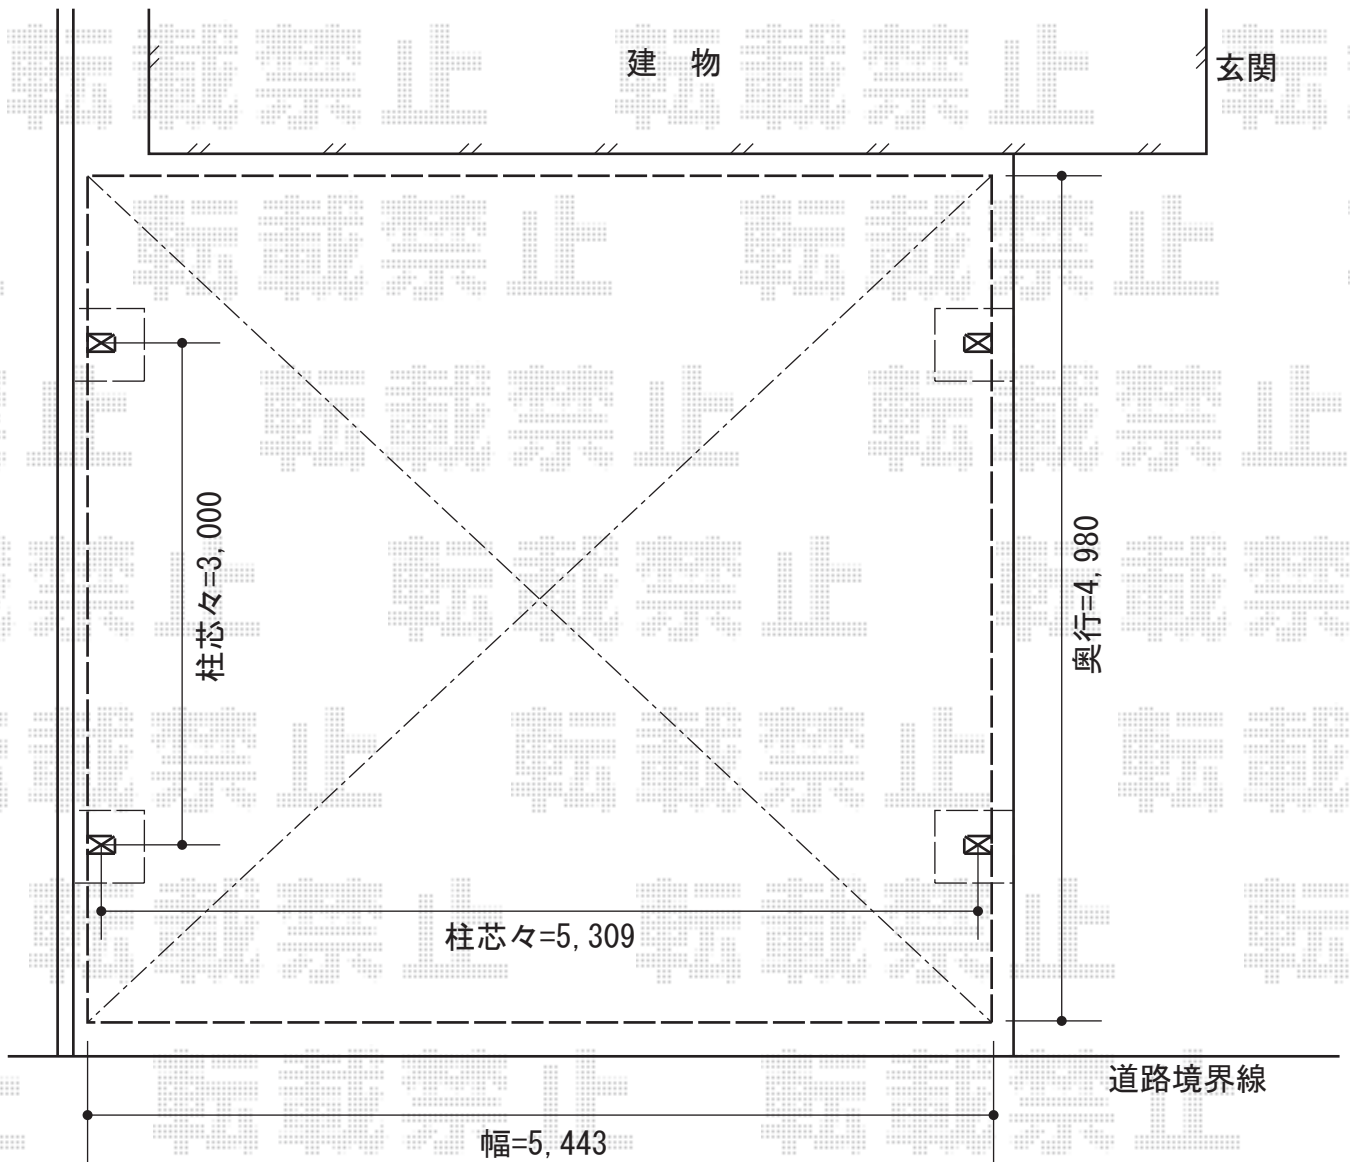

カーブポートシグマIII ワイド 積雪~30cm対応

トステム カーブポートシグマIII ワイド 積雪~30cm対応
幅=5,443mm
奥行=4,980mm
色：オータムブラウン
屋根材：熱線吸収ポリカーボネート（ライトブルーマット調）
柱仕様：ロング柱23仕様（有効高 約2,300mm）

現場状況や作図制限により概略図の内容と多少の違いが生じることがございます。
施工時は、現場優先とさせて頂きたく思いますので、お立会い頂き、
最終のご指示のほど、何卒、宜しくお願い致します。