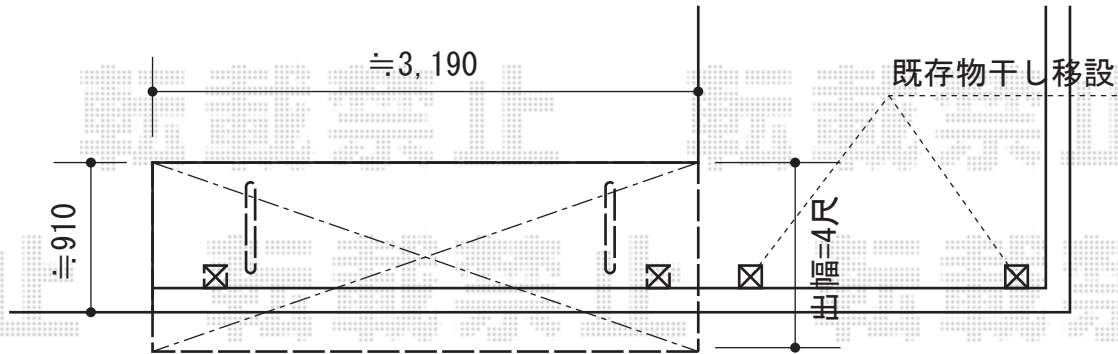

# ヴェクターテラス F型 屋根タイプ 単体 積雪～20cm対応

施工に際して、  
オプション：物干しの  
取付け位置・高さの  
ご確認を頂けますよう、  
お願い致します。

屋根に高さを  
合わせて納めます

YKK AP ヴェクターテラス F型 屋根タイプ 単体 積雪～20cm対応  
間口=関東間2.0間 (柱芯々3,358mm 屋根幅3,670mm)  
出幅=4尺 (1,170mm)  
色：ピュアシルバー  
屋根材：ポリカーボネート (トーマイマット/すりガラス調)  
柱仕様：柱奥行移動タイプ (柱2本)  
施工方法：下止め  
躯体式バルコニー用部品箱：Bタイプ中間用×2