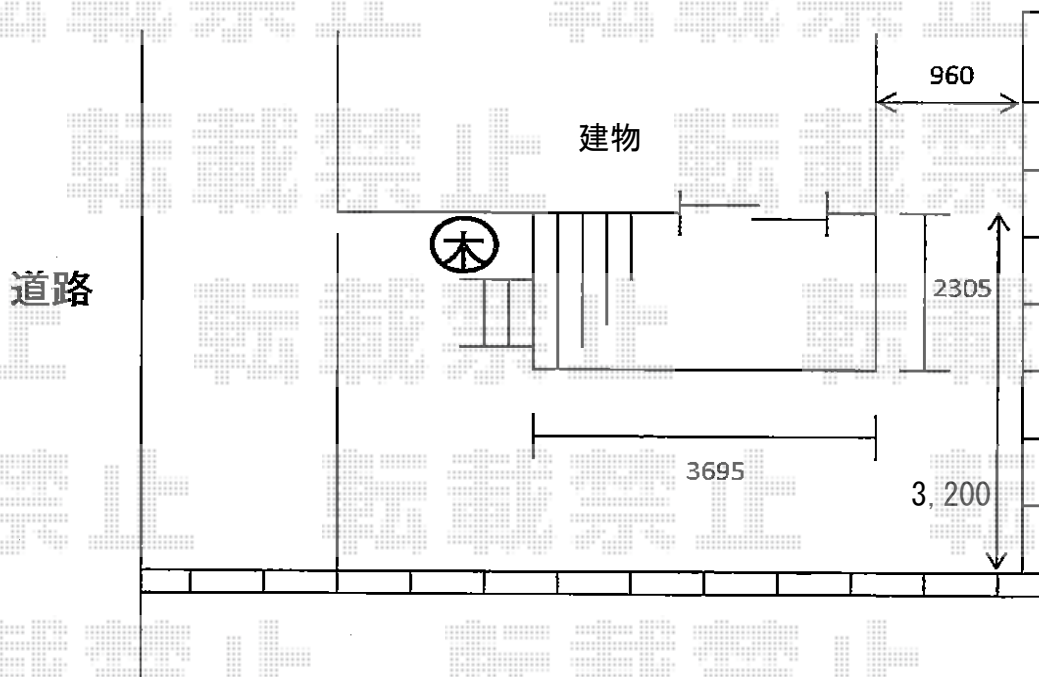

## リウッドデッキII 単体

YKK AP リウッドデッキII 単体

間口=標準2.0間 (3,694mm)

出幅=7.5尺 (2,305mm)

色：床板/レッドブラウン 束柱/カームブラック

床板：縦貼り

束柱：KLタイプ(600~700mm)

YKK AP リウッドステップ4型Lタイプ (2段)

色：レッドブラウン

現場状況や作図制限により概略図の内容と多少の違いが生じることがございます。  
施工時は、現場優先とさせて頂きたく思いますので、お立会い頂き、  
最終のご指示のほど、何卒、宜しくお願い致します。

EX-SHOP  
HTTP://WWW.EX-SHOP.NET

担当：八浦