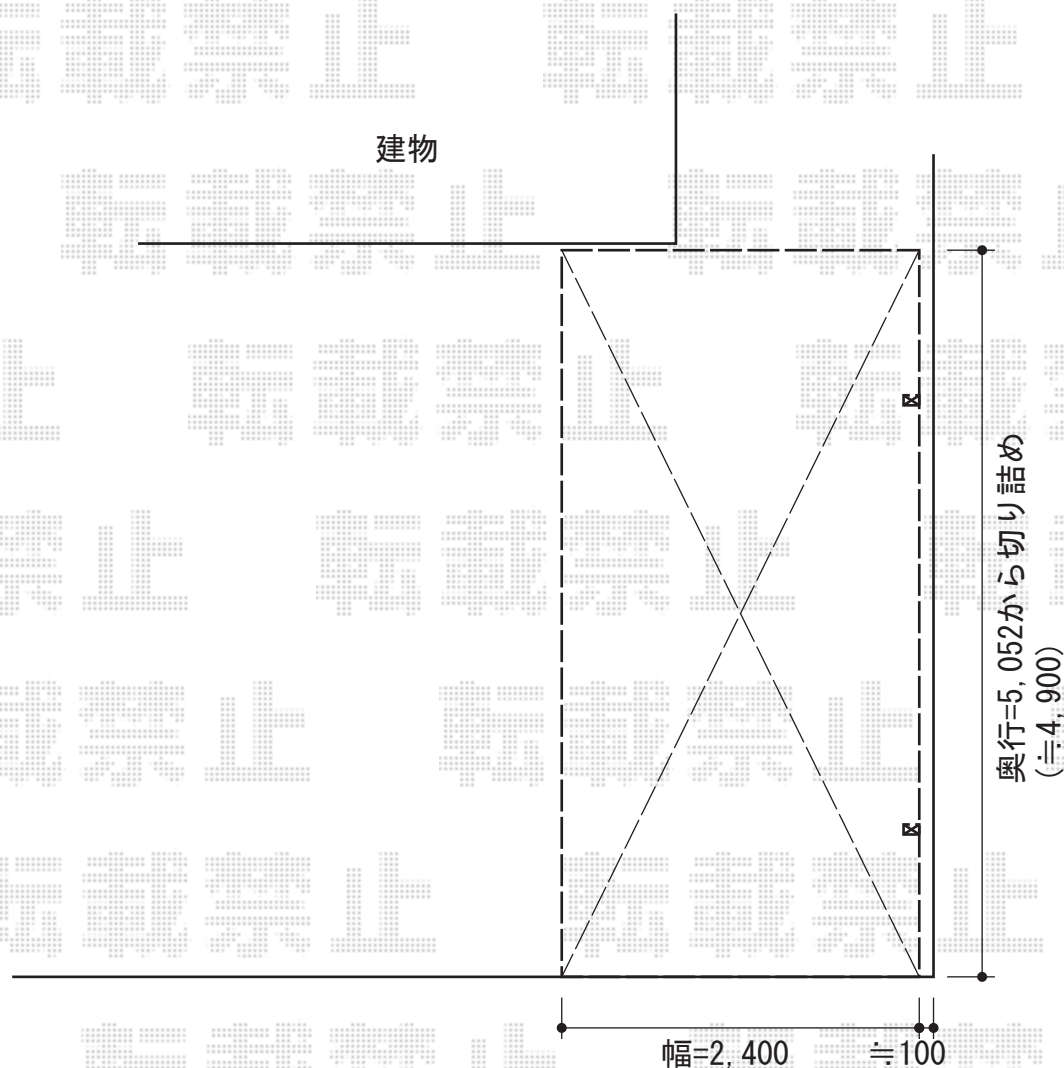

プレシオSPORT 積雪～20cm対応

Value Select プレシオSPORT 積雪～20cm対応

幅=2,400mm

奥行=5,052mm

色：チャコールブラック

屋根材：熱線遮断ポリカーボネート（スカイブルーマット調）

柱仕様：標準柱仕様（有効高 約1,800mm）

現場状況や作図制限により概略図の内容と多少の違いが生じることがございます。  
施工時は、現場優先とさせて頂きたく思いますので、お立会い頂き、  
最終のご指示のほど、何卒、宜しくお願い致します。