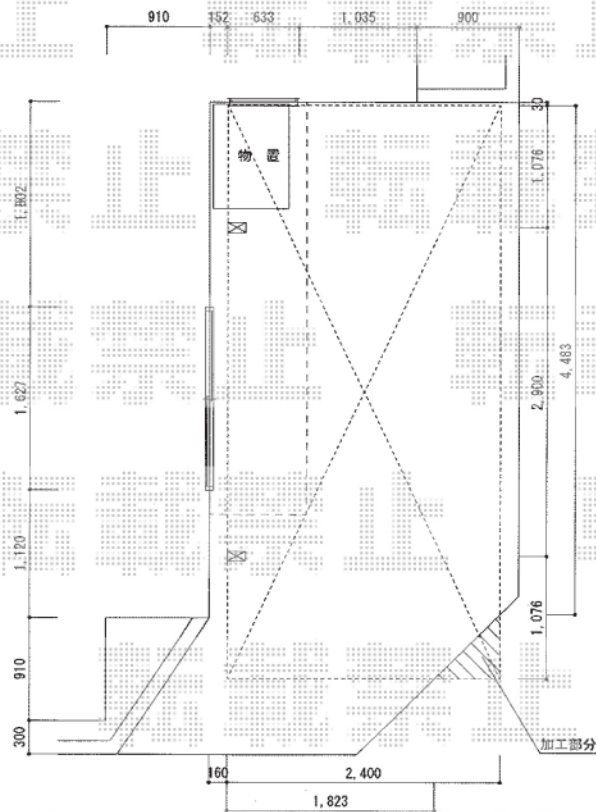

プレシオサポート 積雪～20cm対応

Value Select プレシオサポート 積雪～20cm対応
 幅=2,400mm
 奥行=5,052mm
 色：グレースブラウン
 屋根材：熱線遮断ポリカーボネート（スカイブルーマット調）
 柱仕様：ハイルーフ仕様（有効高 約2,250mm）
 追加部材：側枠（¥12,000）

現場状況や作図制限により概略図の内容と多少の違いが生じることがございます。
 施工時は、現場優先とさせて頂きたく思いますので、お立会い頂き、
 最終のご指示のほど、何卒、宜しくお願い致します。