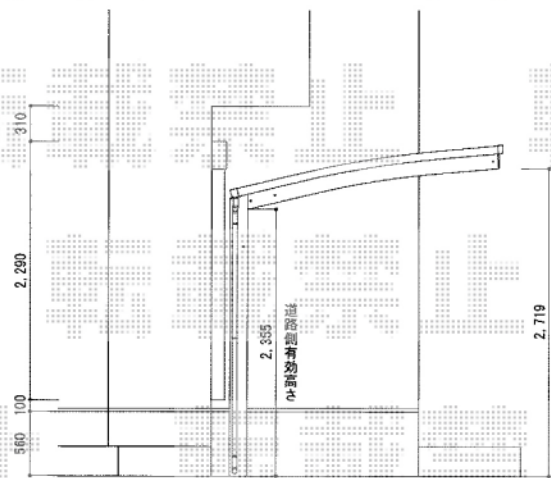

プレシオサポート 積雪～20cm対応

Value Select プレシオサポート 積雪～20cm対応
 幅=2,400mm
 奥行=5,052mm
 色：グレースブラウン
 屋根材：熱線遮断ポリカーボネート（スカイブルーマット調）
 柱仕様：ハイルーフ仕様（有効高 約2,250mm）
 追加部材：側枠（¥12,000）

現場状況や作図制限により概略図の内容と多少の違いが生じることがございます。
 施工時は、現場優先とさせて頂きたく思いますので、お立会い頂き、
 最終のご指示のほど、何卒、宜しくお願い致します。