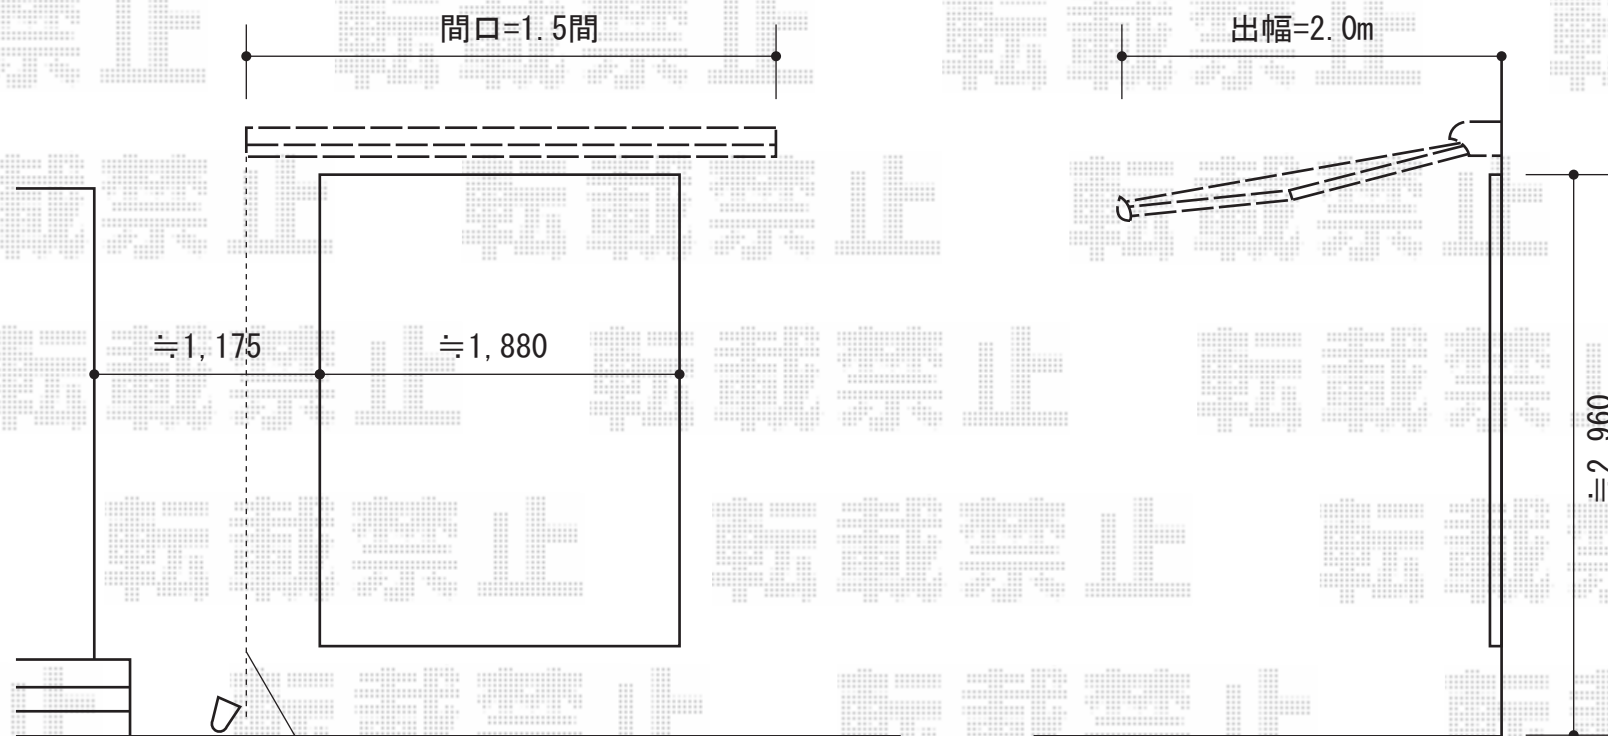

彩鳥C型 ボックスタイプ 手動式

ライトとオーニングが
かぶらないよう、取付け致します

トステム 彩鳥C型 ボックスタイプ 手動式
間口=1.5間 (2,730mm)
出幅=2,000mm
本体色：ブラック
キャンバス色：アクリル (グリーンライン)
駆動：【特注】外観左駆動
クランクハンドル：1700タイプ
オプション：フリル (ストレート) (¥9,400)
追加部材：ベースプレート式 (¥29,470)

現場状況や作図制限により概略図の内容と多少の違いが生じることがございます。
施工時は、現場優先とさせて頂きたく思いますので、お立会い頂き、
最終のご指示のほど、何卒、宜しくお願い致します。

EX-SHOP
HTTP://WWW.EX-SHOP.NET

担当：長谷川