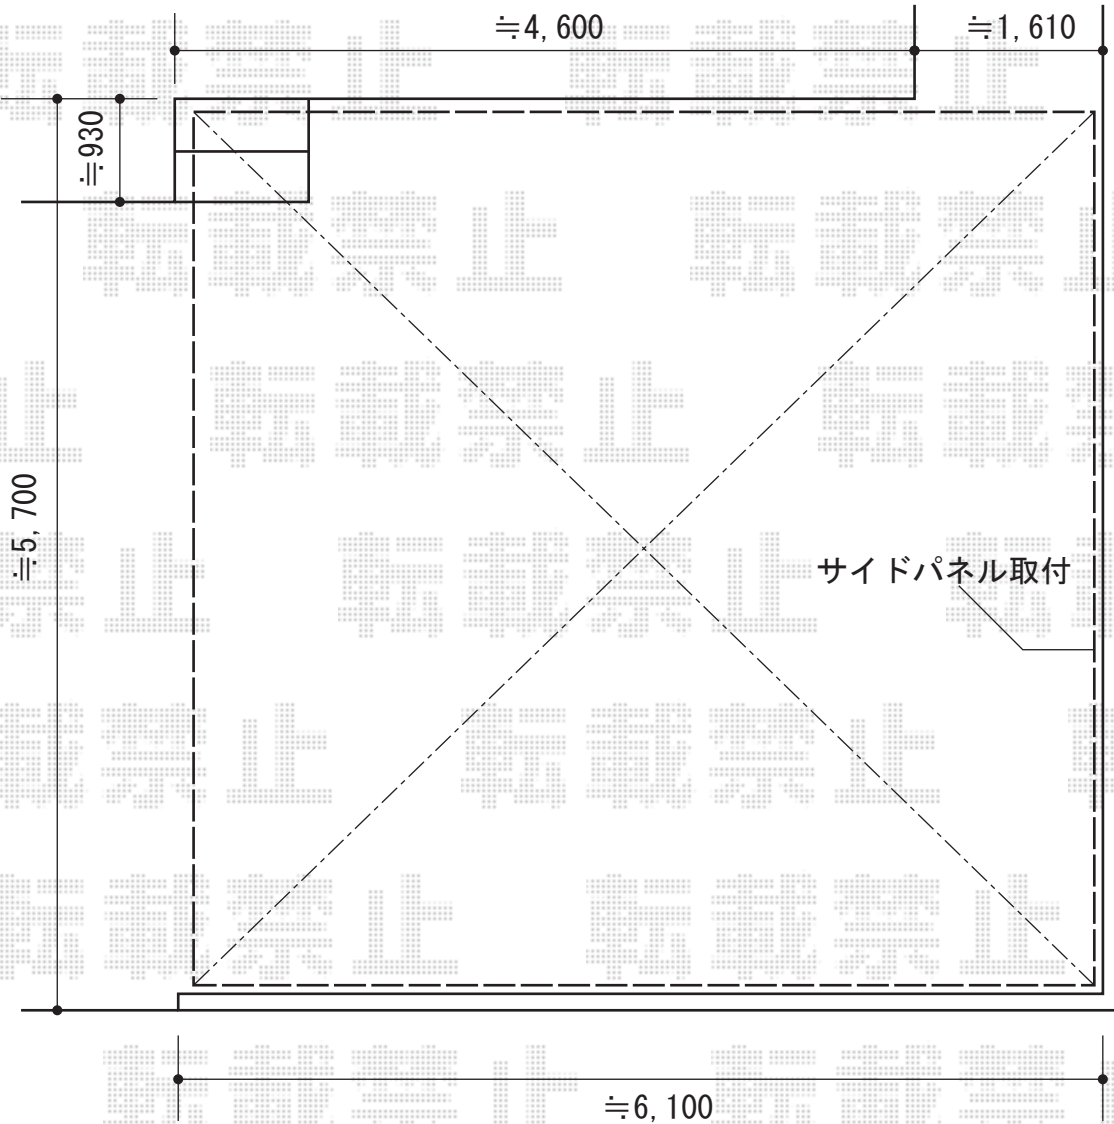

レオンポートneo 2台用 積雪～50cm対応

建 物

道 路

YKK AP レオンポートneo 2台用 積雪～50cm対応  
幅=6,111mm  
奥行=5,456mm  
色：カームブラック  
屋根材：スチール折板（ペフ無）  
柱仕様：丸柱・ハイルーフ仕様（有効高 約3,000mm）  
横材：なし

YKK AP サイドパネル<平板タイプ> 3段タイプ 台形枠付き 丸柱用  
パネル寸法（W×H）=（5,768mm×3,110mm）  
色：カームブラック