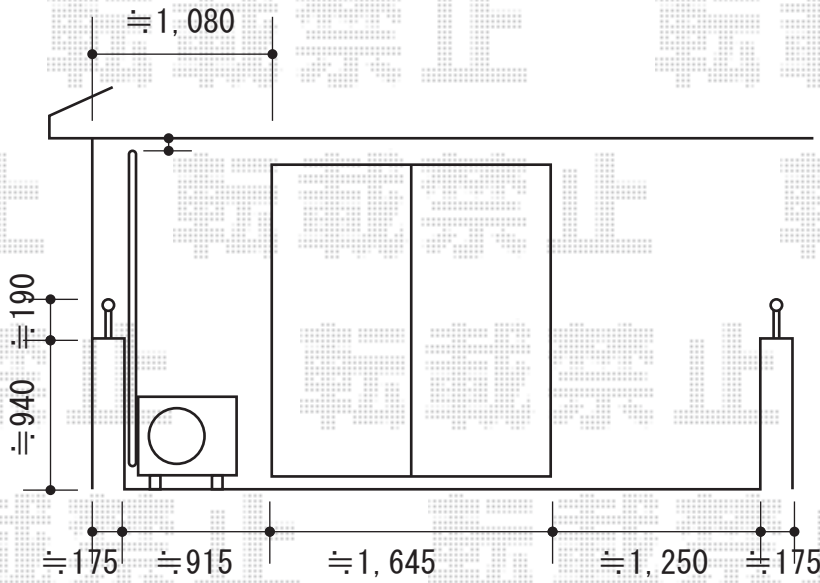

ライザーテラスII F型 ルーフタイプ 単体 積雪～20cm対応

トステム ライザーテラスII F型 ルーフタイプ 単体 積雪～20cm対応  
 間口=関東間1.5管 (屋根幅2,750mm)  
 出幅=4尺 (1,185mm)  
 色: シヤイングレー  
 屋根材: ポリカーボネート (クリアマット/すりガラス調)  
 柱仕様: 柱無しタイプ  
 施工方法: 上止め  
 オプション: ルーフ用竿掛け