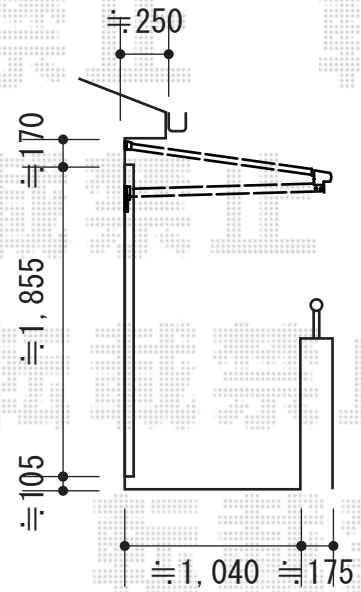

ライザーテラスII F型 ルーフタイプ 単体 積雪～20cm対応

トステム ライザーテラスII F型 ルーフタイプ 単体 積雪～20cm対応  
 間口=関東間1.5管 (屋根幅2,750mm)  
 出幅=4尺 (1,185mm)  
 色: シヤイングレー  
 屋根材: ポリカーボネート (クリアマット/すりガラス調)  
 柱仕様: 柱無しタイプ  
 施工方法: 上止め  
 オプション: ルーフ用竿掛け

現場状況や作図制限により概略図の内容と多少の違いが生じることがございます。  
 施工時は、現場優先とさせて頂きたく思いますので、お立会い頂き、  
 最終のご指示のほど、何卒、宜しくお願い致します。

EX-SHOP  
[HTTP://WWW.EX-SHOP.NET](http://www.ex-shop.net)

担当: 八浦

全ての著作権は、エクスショップに帰属します。当社とのお取引目的外的使用・複製・転載禁止となっております。