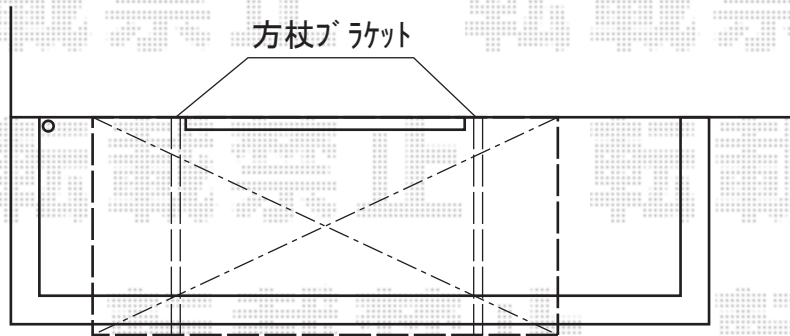

ライザーテラスII F型 ルーフタイプ 単体 積雪～20cm対応

トステム ライザーテラスII F型 ルーフタイプ 単体 積雪～20cm対応  
 間口=関東間1.5管 (屋根幅2,750mm)  
 出幅=4尺 (1,185mm)  
 色: シヤイングレー  
 屋根材: ポリカーボネート (クリアマット/すりガラス調)  
 柱仕様: 柱無しタイプ  
 施工方法: 上止め  
 オプション: ルーフ用竿掛け