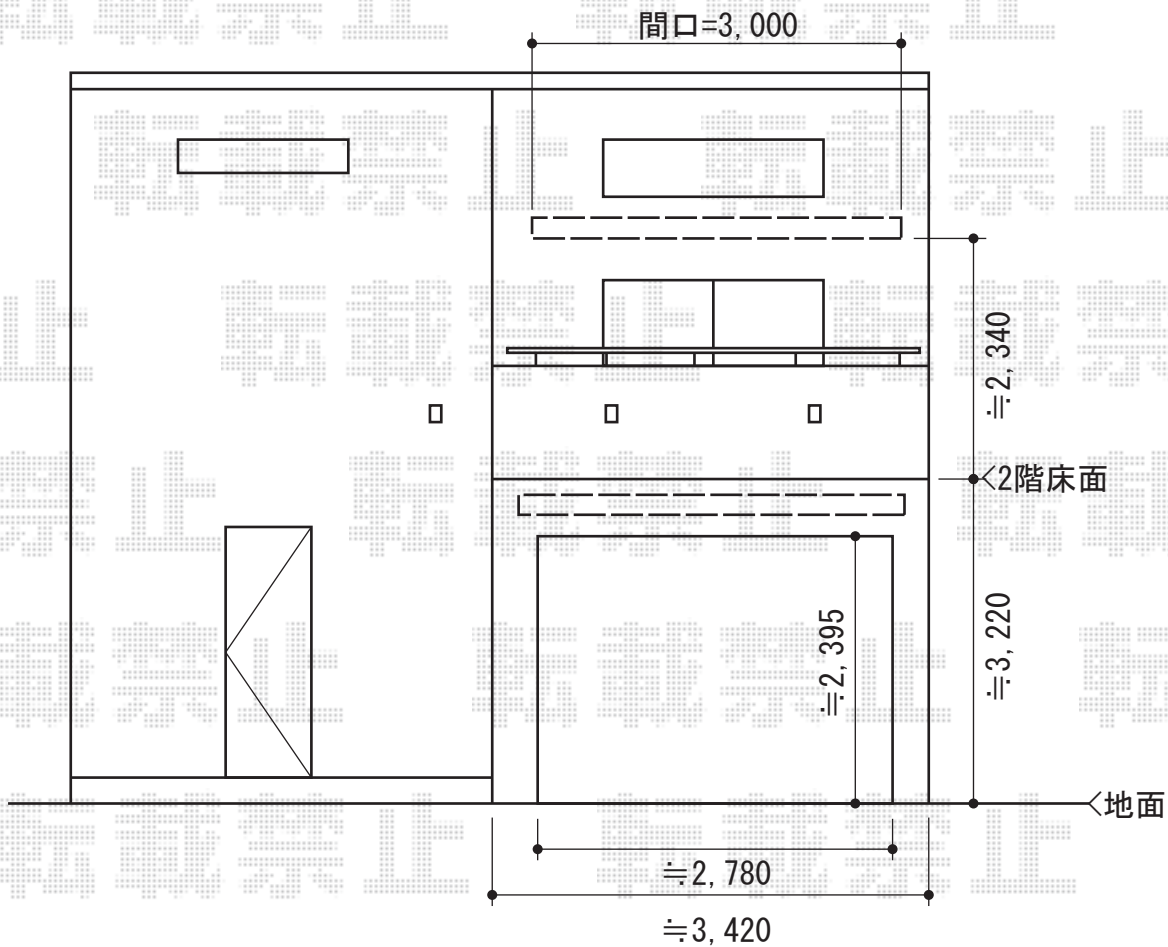

# マルキルクス2200タイプ 手動式

markilux マルキルクス2200タイプ 手動式  
間口=3,000mm  
出幅=2,000mm  
本体色：ホワイト  
キャンバス色：標準キャンバス (2860)  
駆動：外観左  
クランクハンドル：1000タイプ  
雨ケース：有り (3,050mm)  
追加部材：ベースプレート一式

markilux マルキルクス2200タイプ 手動式  
間口=3,000mm  
出幅=1,500mm  
本体色：ホワイト  
キャンバス色：標準キャンバス (2860)  
駆動：外観左  
クランクハンドル：1400タイプ  
雨ケース：有り (3,050mm)  
追加部材：ベースプレート一式

現場状況や作図制限により概略図の内容と多少の違いが生じることがございます。  
施工時は、現場優先とさせて頂きたく思いますので、お立会い頂き、  
最終のご指示のほど、何卒、宜しくお願い致します。

EX-SHOP  
HTTP://WWW.EX-SHOP.NET

担当：八浦