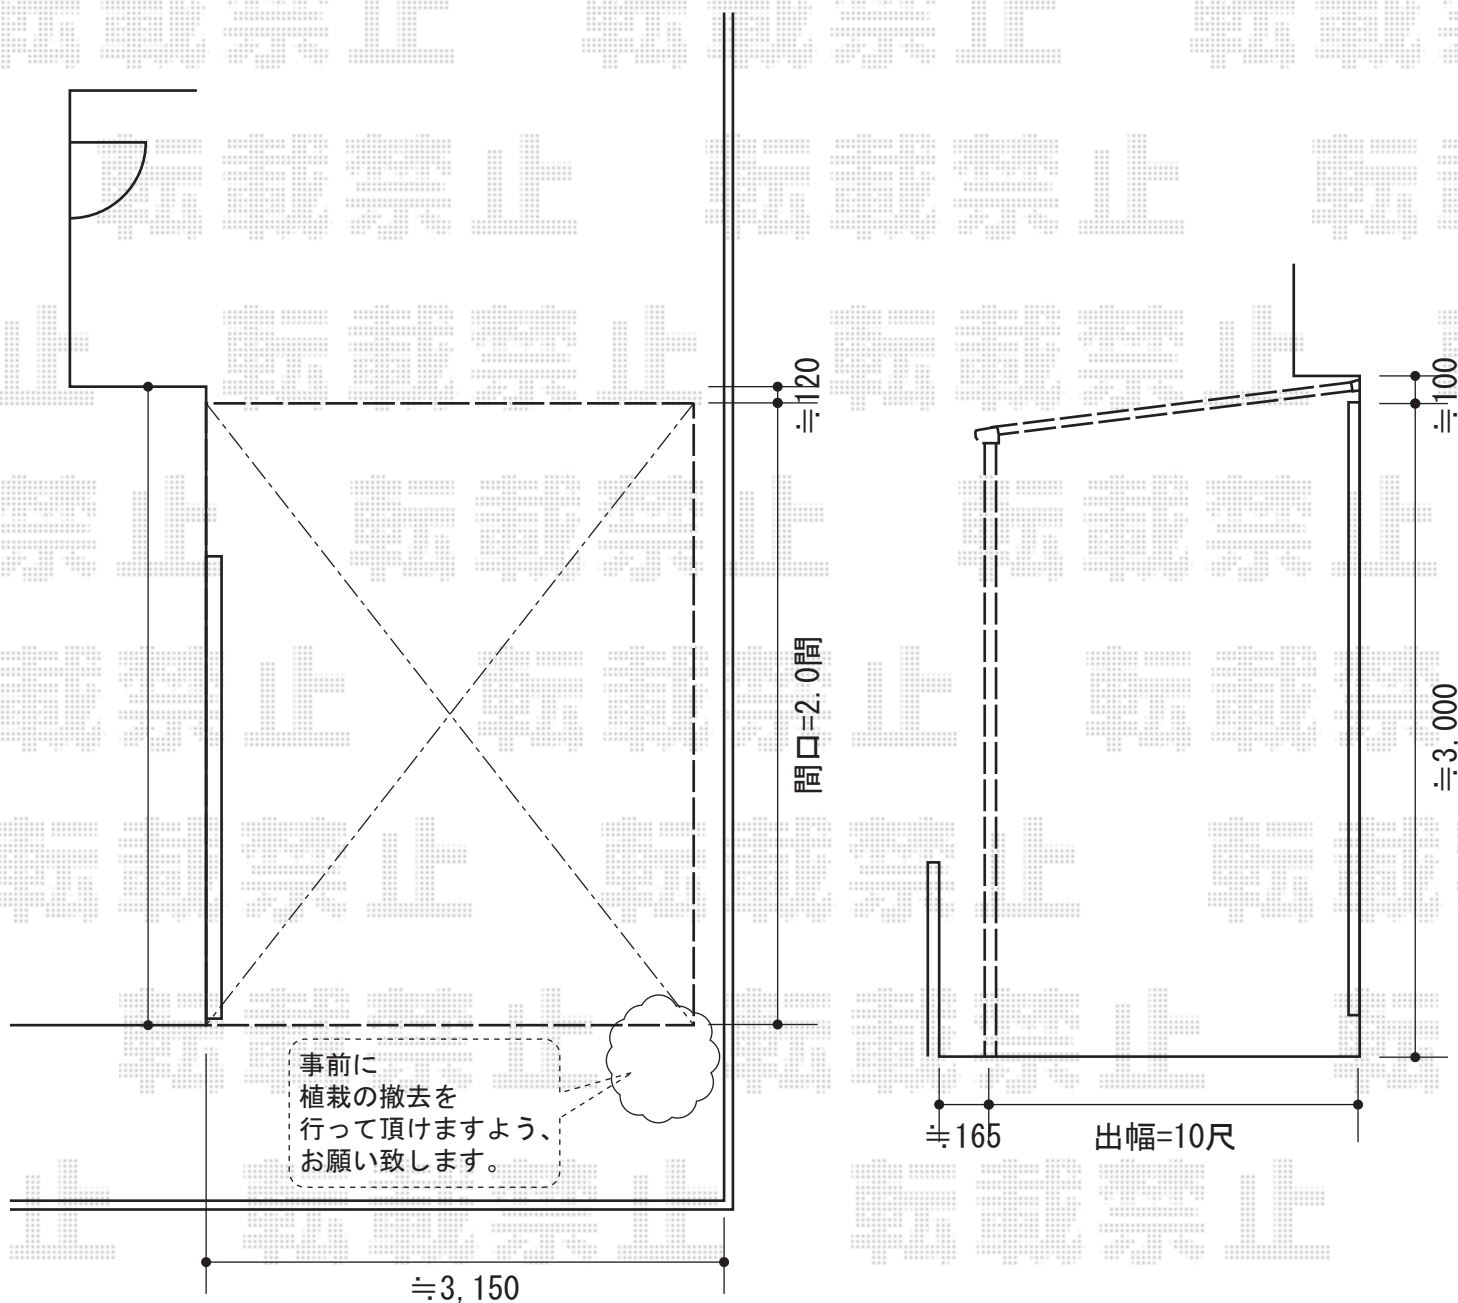

# ライザーテラスII F型 テラスタイプ 単体 積雪～20cm対応

トステム ライザーテラスII F型 テラスタイプ 単体 積雪～20cm対応  
間口=関東間2.0間 (柱芯々3,440mm 屋根幅3,660mm)  
出幅=10尺 (2,985mm)  
色：シャイングレー  
屋根材：ポリカーボネート (ブルースモーク)  
柱仕様：柱位置固定タイプ  
施工方法：上止め

現場状況や作図制限により概略図の内容と多少の違いが生じることがございます。  
施工時は、現場優先とさせて頂きたく思いますので、お立会い頂き、  
最終のご指示のほど、何卒、宜しくお願い致します。