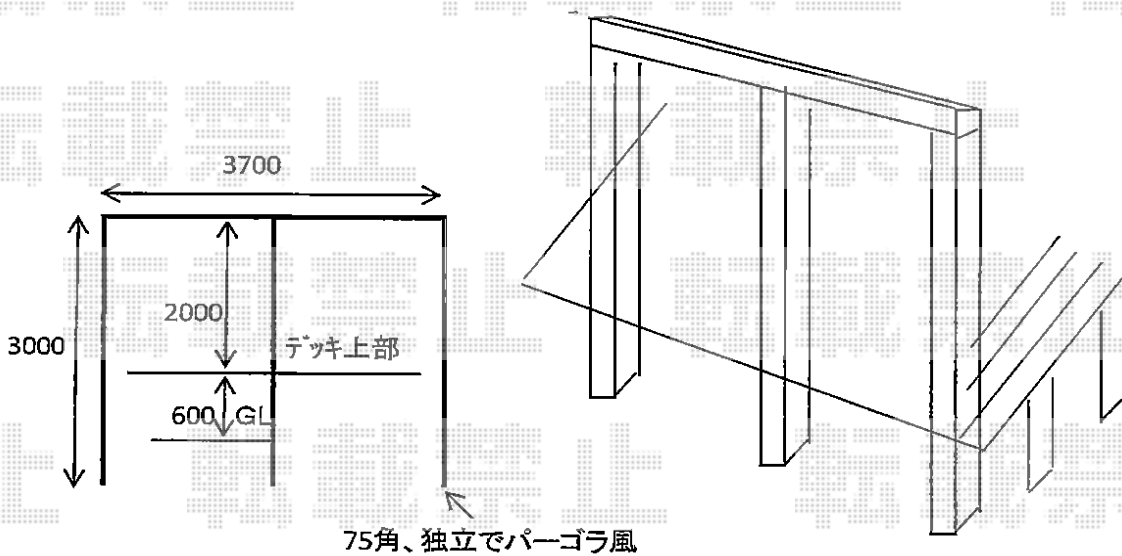

リウッドデッキII 単体

YKK AP リウッドデッキII 単体

間口=ワイド2.0間 (3,998mm)

出幅=7.5尺 (2,305mm)

色：(床板：レッドブラウン/束柱：カームブラック)

床板：縦貼り

束柱：KLタイプ (600~700mm)

YKK AP パーゴラ風 加工品用 バー・部材一式

柱用バー材：3セット (色：ブラウン)

部材用キャップ：2セット (色：ブラウン)

トラステクスネジ：2セット (色：ブロンズ)

ブラケット本体：3セット (色：シルバー)

アンカー：3セット (色：シルバー)

ネジ：6セット (色：ブロンズ)

トラスタッピンネジ：100個 (色：ダークグレイ)

現場状況や作図制限により概略図の内容と多少の違いが生じることがございます。
施工時は、現場優先とさせて頂きたく思いますので、お立会い頂き、
最終のご指示のほど、何卒、宜しくお願い致します。