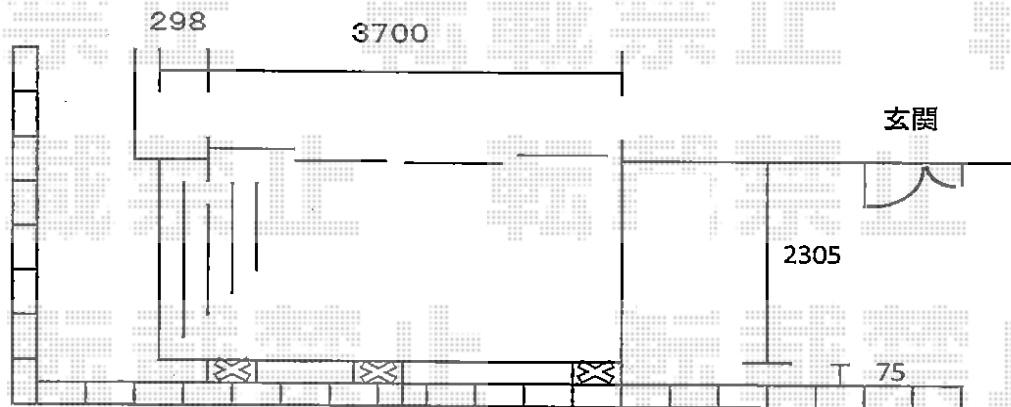

リウッドデッキII 単体

YKK AP リウッドデッキII 単体

間口=ワイド2.0間 (3,998mm)

出幅=7.5尺 (2,305mm)

色：(床板：レッドブラウン/束柱：カームブラック)

床板：縦貼り

束柱：KLタイプ (600~700mm)

YKK AP パーゴラ風 加工品用 バー・部材一式

柱用バー材：3セット (色：ブラウン)

部材用キャップ：2セット (色：ブラウン)

トラステクスネジ：2セット (色：ブロンズ)

ブラケット本体：3セット (色：シルバー)

アンカー：3セット (色：シルバー)

ネジ：6セット (色：ブロンズ)

トラスタッピンネジ：100個 (色：ダークグレイ)

現場状況や作図制限により概略図の内容と多少の違いが生じることがございます。
施工時は、現場優先とさせて頂きたく思いますので、お立会い頂き、
最終のご指示のほど、何卒、宜しくお願い致します。